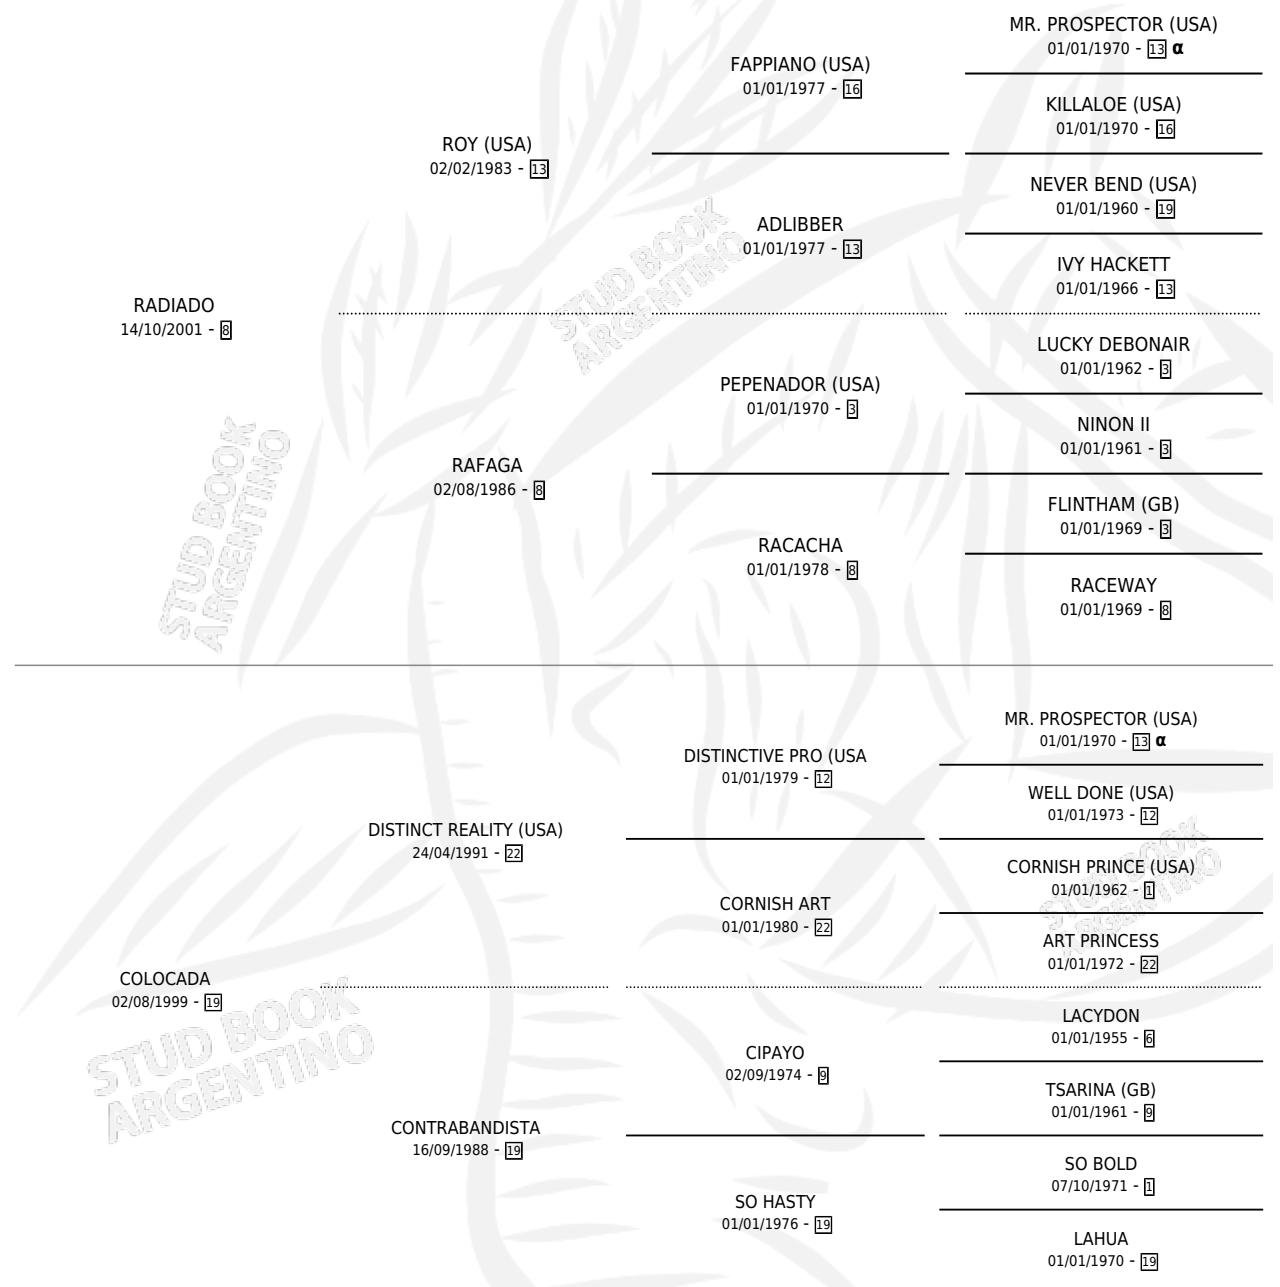

RADIANTE PAMPERO

por RADIADO y COLOCADA por DISTINCT REALITY (USA)

Argentina · Macho · Zaino · SP · 31/08/2009
Familia 19-c · Volumen 40

ESTADO

TIPIFICACIÓN SANGUÍNEA	X
TIPIFICACIÓN POR ADN	✓
PASAPORTE	✓
IDENTIFICACIÓN POR MICROCHIP	✓
REPRODUCTOR	X

Lugar de nacimiento: San Remigio
Criador: De la Serna Jorge Manuel

PEDIGREE

INBREEDING : α

CAMPAÑA

Solo carreras oficiales de Argentina

POR EDAD

EDAD	CC	1°	2°	3°	4°	5°	NP	CLC	CLG	CLCG1	CLGG1	IMPORTE	GANANCIA / CC
4 AÑOS	1	0	0	0	0	0	1	0	0	0	0	\$0	\$0
5 AÑOS	2	0	0	0	0	0	2	0	0	0	0	\$0	\$0
TOTALES	3	0	0	0	0	0	3	0	0	0	0	\$0	\$0
%		0.0%	0.0%	0.0%	0.0%	0.0%	100%	0.0%	0.0%	0.0%	0.0%		