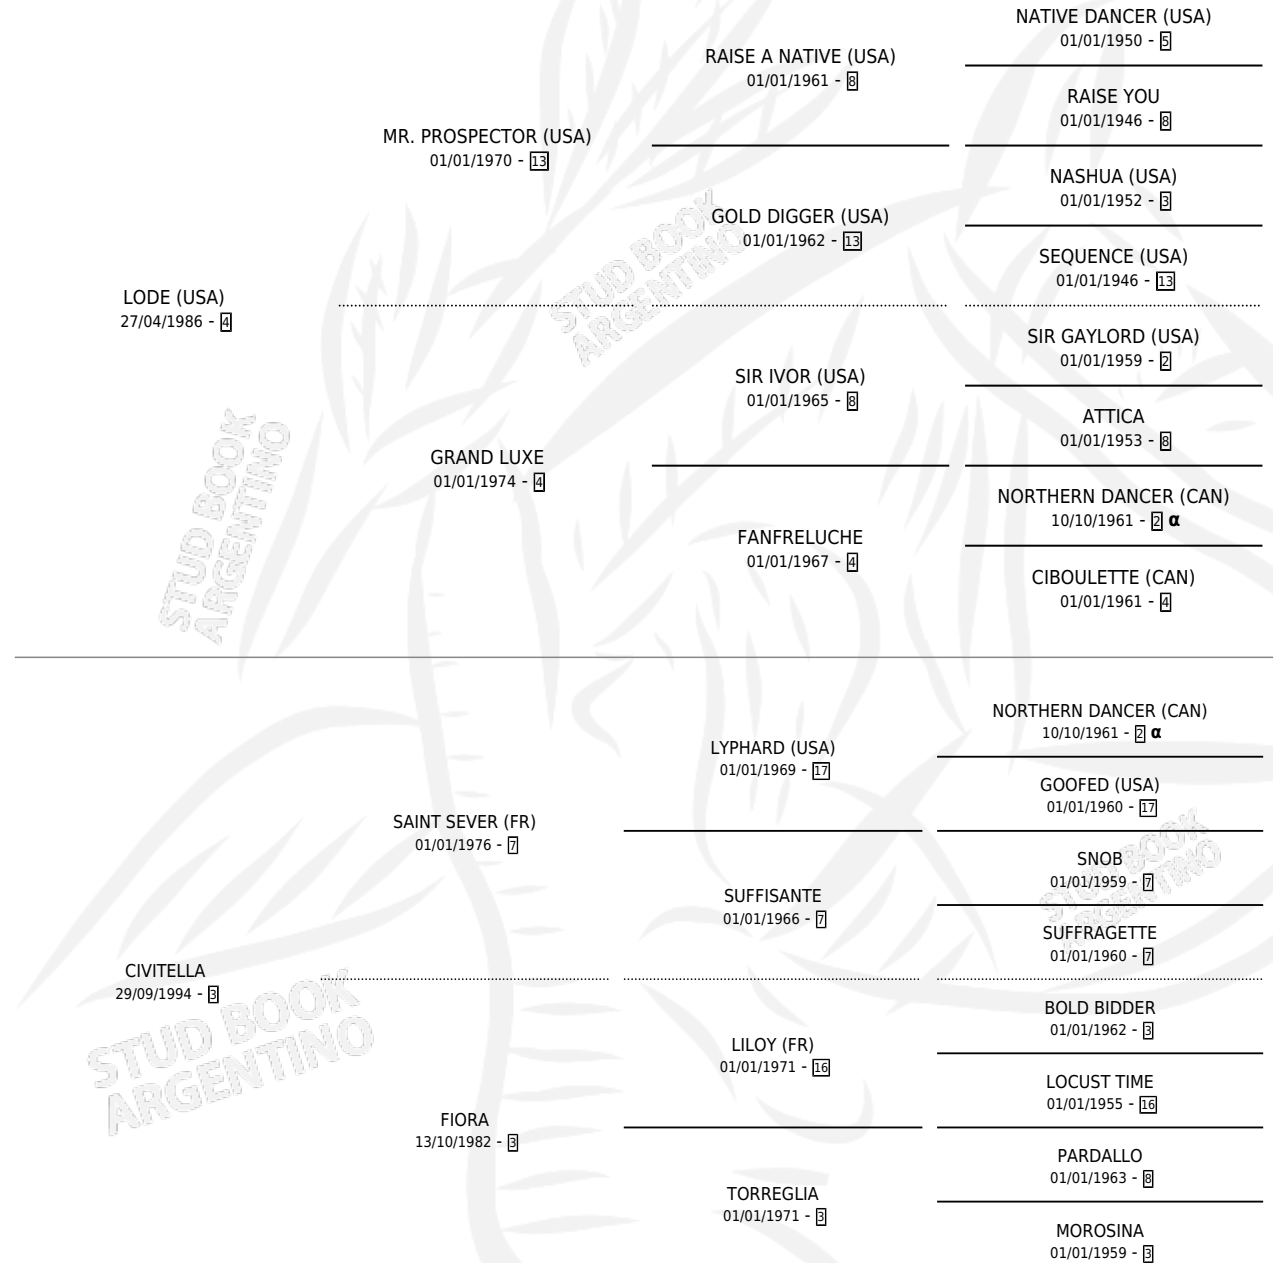

CAPITOL CAPER

por **LODE (USA)** y **CIVITELLA** por **SAINT SEVER (FR)**

Argentina · Macho · Zaino · SP · 29/08/2009
Familia 3-b · Volumen 40

ESTADO

TIPIFICACIÓN SANGUÍNEA	X
TIPIFICACIÓN POR ADN	✓
PASAPORTE	X
IDENTIFICACIÓN POR MICROCHIP	✓
REPRODUCTOR	X

Lugar de nacimiento: Orilla Del Monte

Criador: Orilla Del Monte

PEDIGREE

INBREEDING : α

CAPITOL CAPER

Datos oficiales del Stud Book Argentino

Documento generado el 02/05/2026

studbook.org.ar