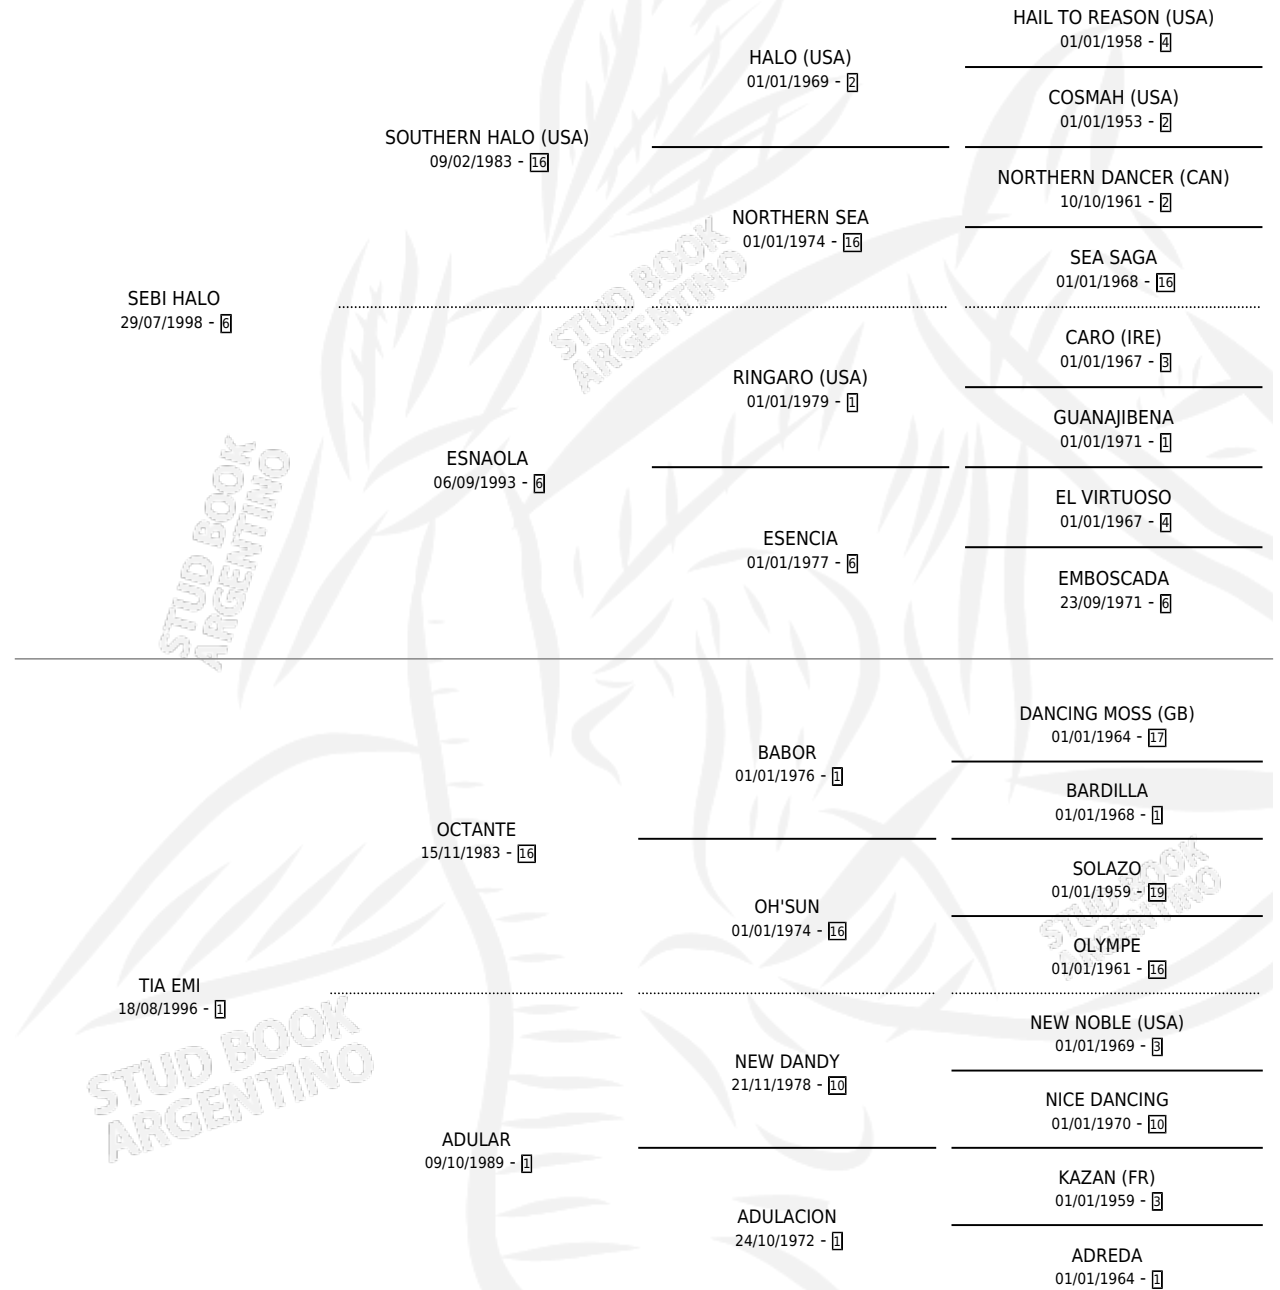

MISS DEBY

por SEBI HALO y TIA EMI por OCTANTE

Argentina · Hembra · Zaino Doradillo · SP · 22/08/2009
Familia 1-I · Volumen 40

ESTADO

TIPIFICACIÓN SANGUÍNEA	X
TIPIFICACIÓN POR ADN	✓
PASAPORTE	✓
IDENTIFICACIÓN POR MICROCHIP	✓
REPRODUCTOR	✓

Lugar de nacimiento: El Paraiso

Criador: Sin dato

PEDIGREE