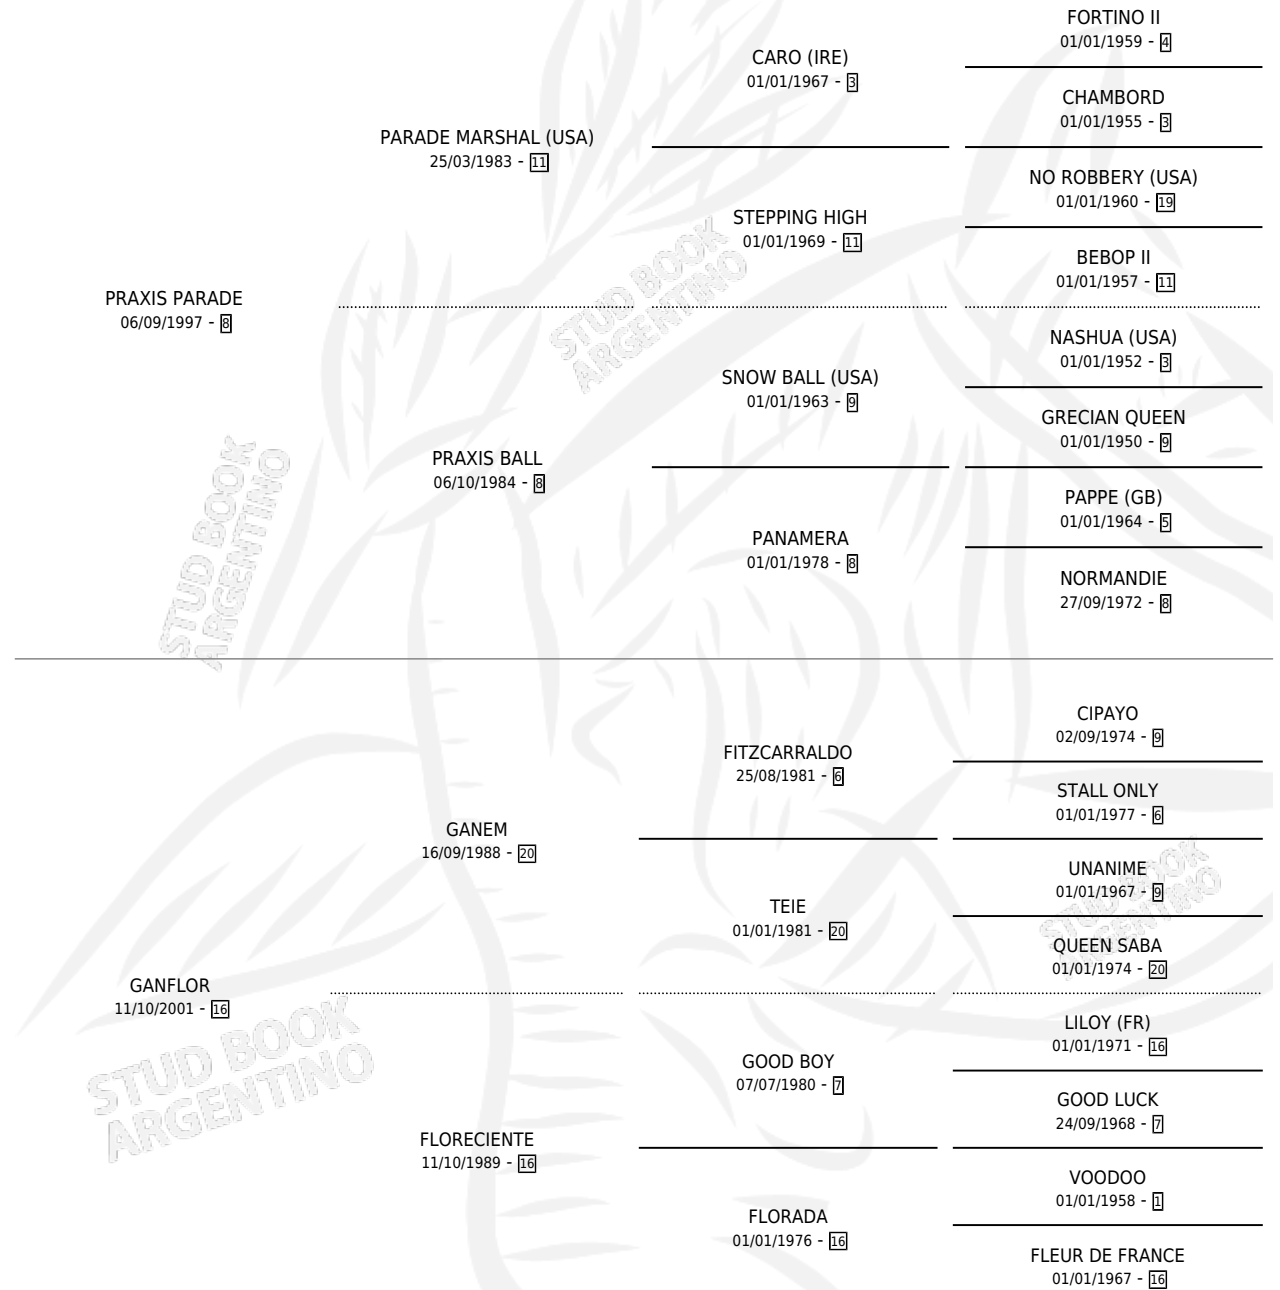

PRAXIS PABLO

por PRAXIS PARADE y GANFLOR por GANEM

Argentina · Macho · Alazan · SP · 03/07/2009
Familia 16-e · Volumen 40

ESTADO

TIPIFICACIÓN SANGUÍNEA	X
TIPIFICACIÓN POR ADN	✓
PASAPORTE	✓
IDENTIFICACIÓN POR MICROCHIP	✓
REPRODUCTOR	X

Lugar de nacimiento: Guer Aike

Criador: Balor Carlos Eduardo

PEDIGREE

CAMPAÑA

Solo carreras oficiales de Argentina

POR EDAD

EDAD	CC	1°	2°	3°	4°	5°	NP	CLC	CLG	CLCG1	CLGG1	IMPORTE	GANANCIA / CC
2 AÑOS	3	0	0	0	0	0	3	0	0	0	0	\$3,240	\$1,080
3 AÑOS	6	1	0	0	0	0	5	0	0	0	0	\$43,500	\$7,250
4 AÑOS	5	1	0	0	0	0	4	0	0	0	0	\$46,000	\$9,200
TOTALES	14	2	0	0	0	0	12	0	0	0	0	\$92,740	\$6,624
%		14.3%	0.0%	0.0%	0.0%	0.0%	85.7%	0.0%	0.0%	0.0%	0.0%		

Ganador de 2 carreras en La Plata - \$92,740, a los 3 y 4 años.

POR DISTANCIA

HIPODROMO	CC	1°	2°	3°	4°	5°	NP	CLC	CLG	CLCG1	CLGG1	IMPORTE
LA PLATA	12	2	0	0	0	0	10	0	0	0	0	\$91,240
1100 MTS	2	0	0	0	0	0	2	0	0	0	0	\$0
1000 MTS	8	2	0	0	0	0	6	0	0	0	0	\$89,500
1200 MTS	2	0	0	0	0	0	2	0	0	0	0	\$1,740
PALERMO	2	0	0	0	0	0	2	0	0	0	0	\$1,500
1000 MTS	1	0	0	0	0	0	1	0	0	0	0	\$0
800 MTS	1	0	0	0	0	0	1	0	0	0	0	\$1,500