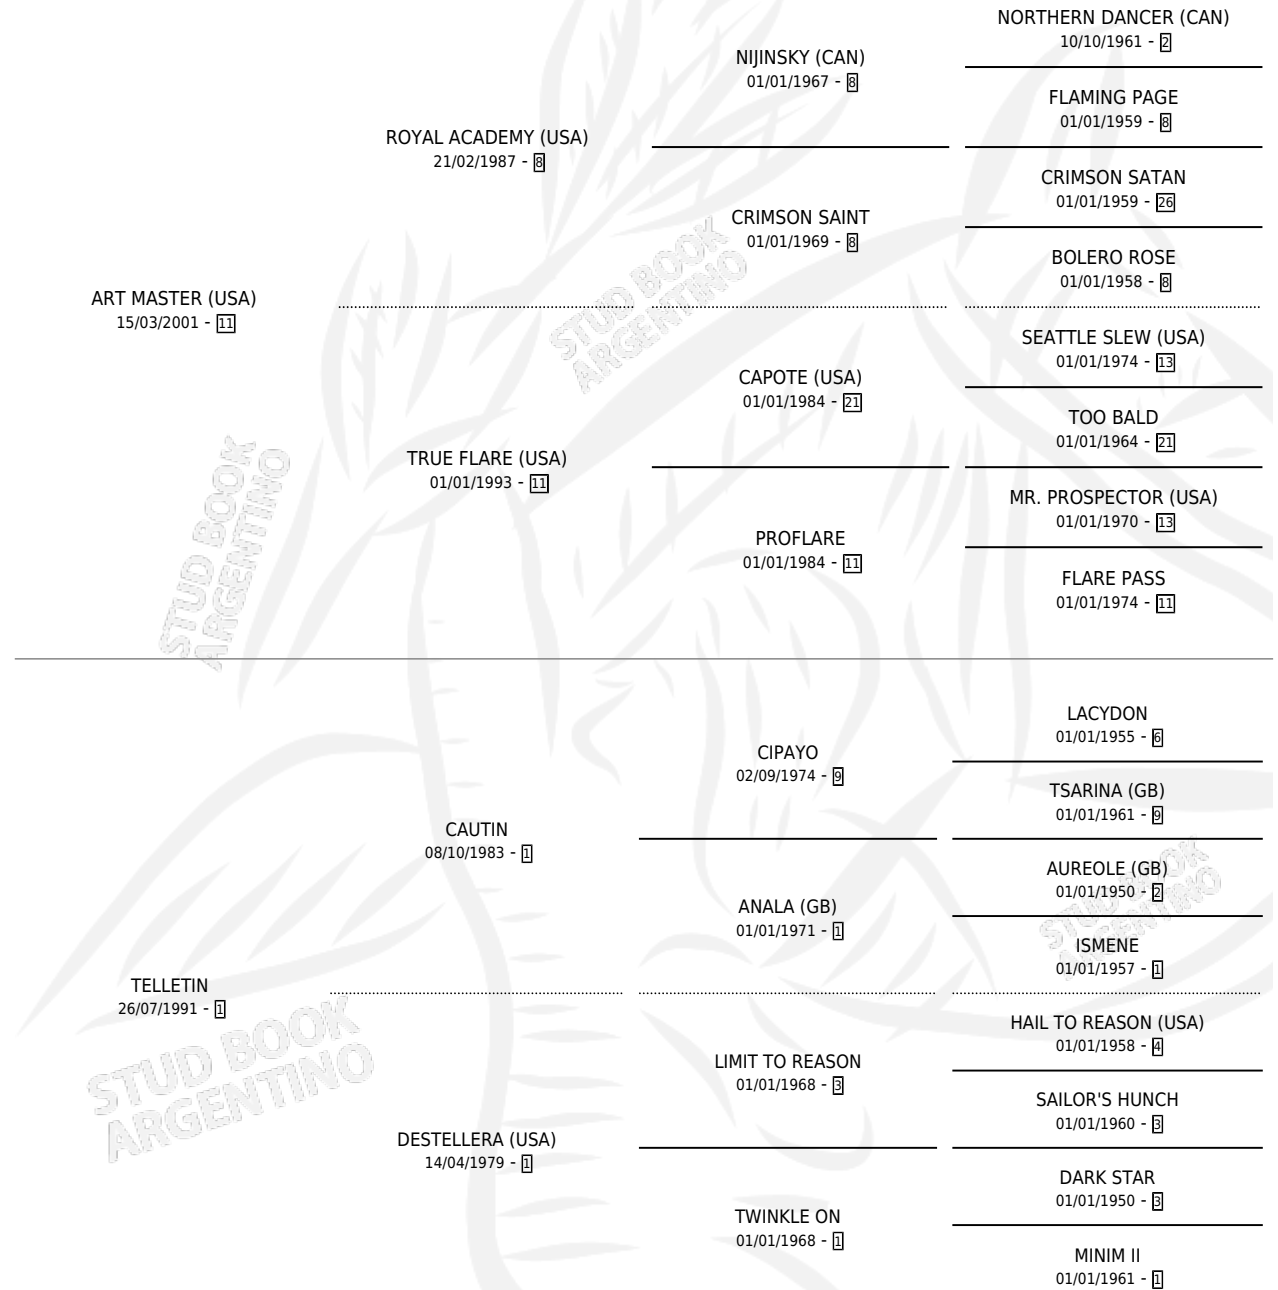

TELLETEACHER

por ART MASTER (USA) y TELLETIN por CAUTIN

Argentina · Hembra · Zaino · SP · 30/08/2009
Familia 1-I · Volumen 40

ESTADO

TIPIFICACIÓN SANGUÍNEA	X
TIPIFICACIÓN POR ADN	✓
PASAPORTE	✓
IDENTIFICACIÓN POR MICROCHIP	✓
REPRODUCTOR	X

Lugar de nacimiento: La Madrugada

Criador: La Madrugada

PEDIGREE

CAMPAÑA

Solo carreras oficiales de Argentina

POR EDAD

EDAD	CC	1°	2°	3°	4°	5°	NP	CLC	CLG	CLCG1	CLGG1	IMPORTE	GANANCIA / CC
2 AÑOS	4	0	0	0	2	1	1	0	0	0	0	\$14,580	\$3,645
3 AÑOS	1	0	0	0	0	0	1	0	0	0	0	\$0	\$0
4 AÑOS	2	0	1	1	0	0	0	0	0	0	0	\$20,640	\$10,320
5 AÑOS	3	0	0	0	1	0	2	0	0	0	0	\$4,300	\$1,433
6 AÑOS	2	0	0	0	0	1	1	0	0	0	0	\$1,800	\$900
TOTALES	12	0	1	1	3	2	5	0	0	0	0	\$41,320	\$3,443
%		0.0%	8.3%	8.3%	25.0%	16.7%	41.7%	0.0%	0.0%	0.0%	0.0%		