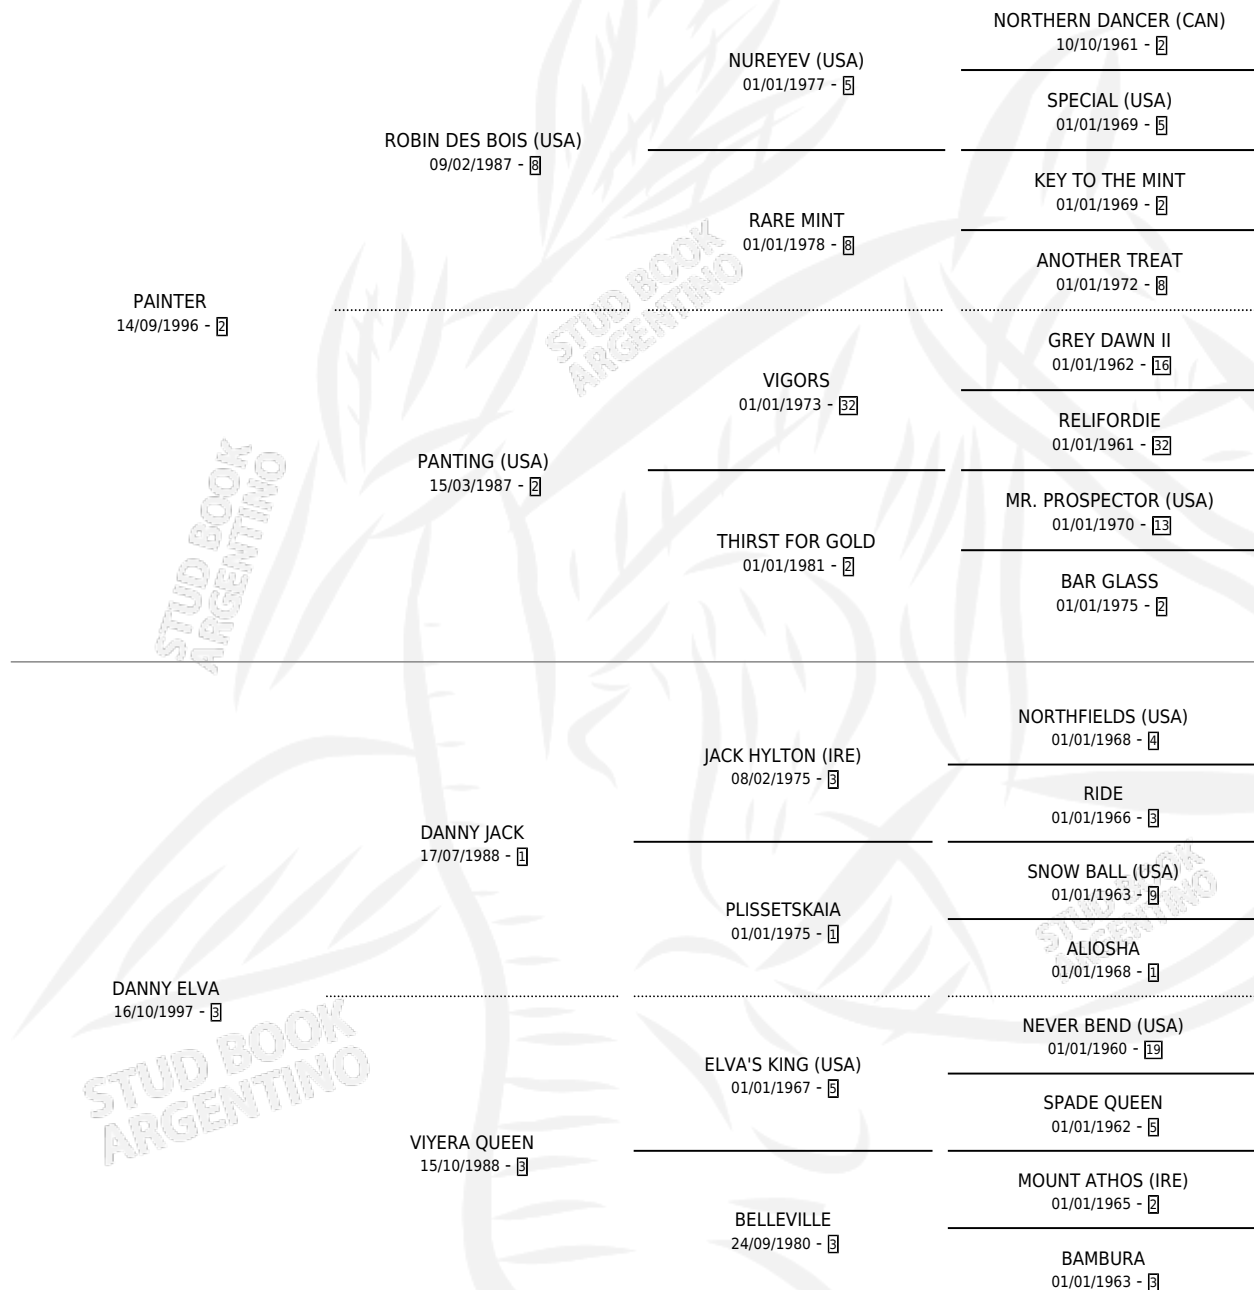

PIUQUEN VALIENTE

por PAINTER y DANNY ELVA por DANNY JACK

Argentina · Macho · Alazan · SP · 19/07/2009
Familia 3-o · Volumen 40

ESTADO

TIPIFICACIÓN SANGUÍNEA	X
TIPIFICACIÓN POR ADN	✓
PASAPORTE	✓
IDENTIFICACIÓN POR MICROCHIP	✓
REPRODUCTOR	X

Lugar de nacimiento: Jaguel Grande

Criador: Jaguel Grande

PEDIGREE

CAMPAÑA

Solo carreras oficiales de Argentina

POR EDAD

EDAD	CC	1°	2°	3°	4°	5°	NP	CLC	CLG	CLCG1	CLGG1	IMPORTE	GANANCIA / CC
4 AÑOS	3	0	0	1	0	0	2	0	0	0	0	\$7,740	\$2,580
TOTALES	3	0	0	1	0	0	2	0	0	0	0	\$7,740	\$2,580
%		0.0%	0.0%	33.3%	0.0%	0.0%	66.7%	0.0%	0.0%	0.0%	0.0%		