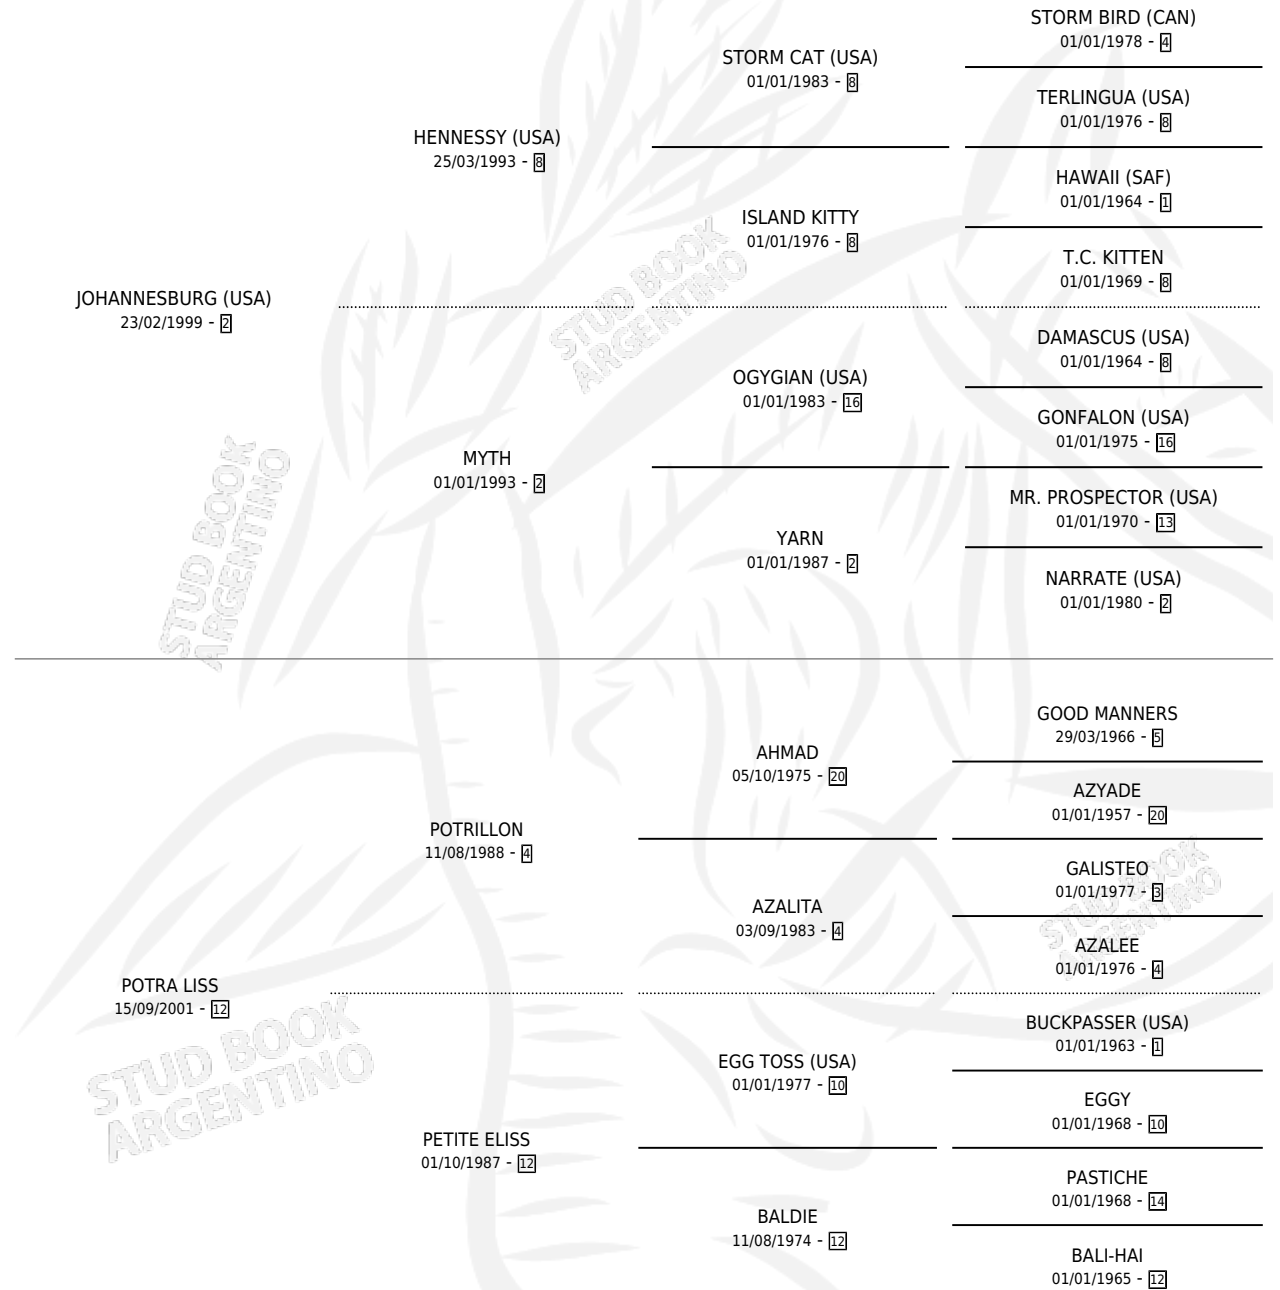

GREAT BURG

por JOHANNESBURG (USA) y POTRA LISS por POTRILLON

Argentina · Macho · Alazan · SP · 20/07/2009
Familia 12-g · Volumen 40

ESTADO

TIPIFICACIÓN SANGUÍNEA	X
TIPIFICACIÓN POR ADN	✓
PASAPORTE	✓
IDENTIFICACIÓN POR MICROCHIP	✓
REPRODUCTOR	X

Lugar de nacimiento: La Madrugada

Criador: La Madrugada

PEDIGREE

CAMPAÑA

Solo carreras oficiales de Argentina

POR EDAD

EDAD	CC	1°	2°	3°	4°	5°	NP	CLC	CLG	CLCG1	CLGG1	IMPORTE	GANANCIA / CC
3 AÑOS	7	3	1	0	2	0	1	2	0	0	0	\$201,550	\$28,793
4 AÑOS	2	0	0	0	1	1	0	0	0	0	0	\$7,050	\$3,525
TOTALES	9	3	1	0	3	1	1	2	0	0	0	\$208,600	\$23,178
%		33.3%	11.1%	0.0%	33.3%	11.1%	11.1%	22.2%	0.0%	0.0%	0.0%		