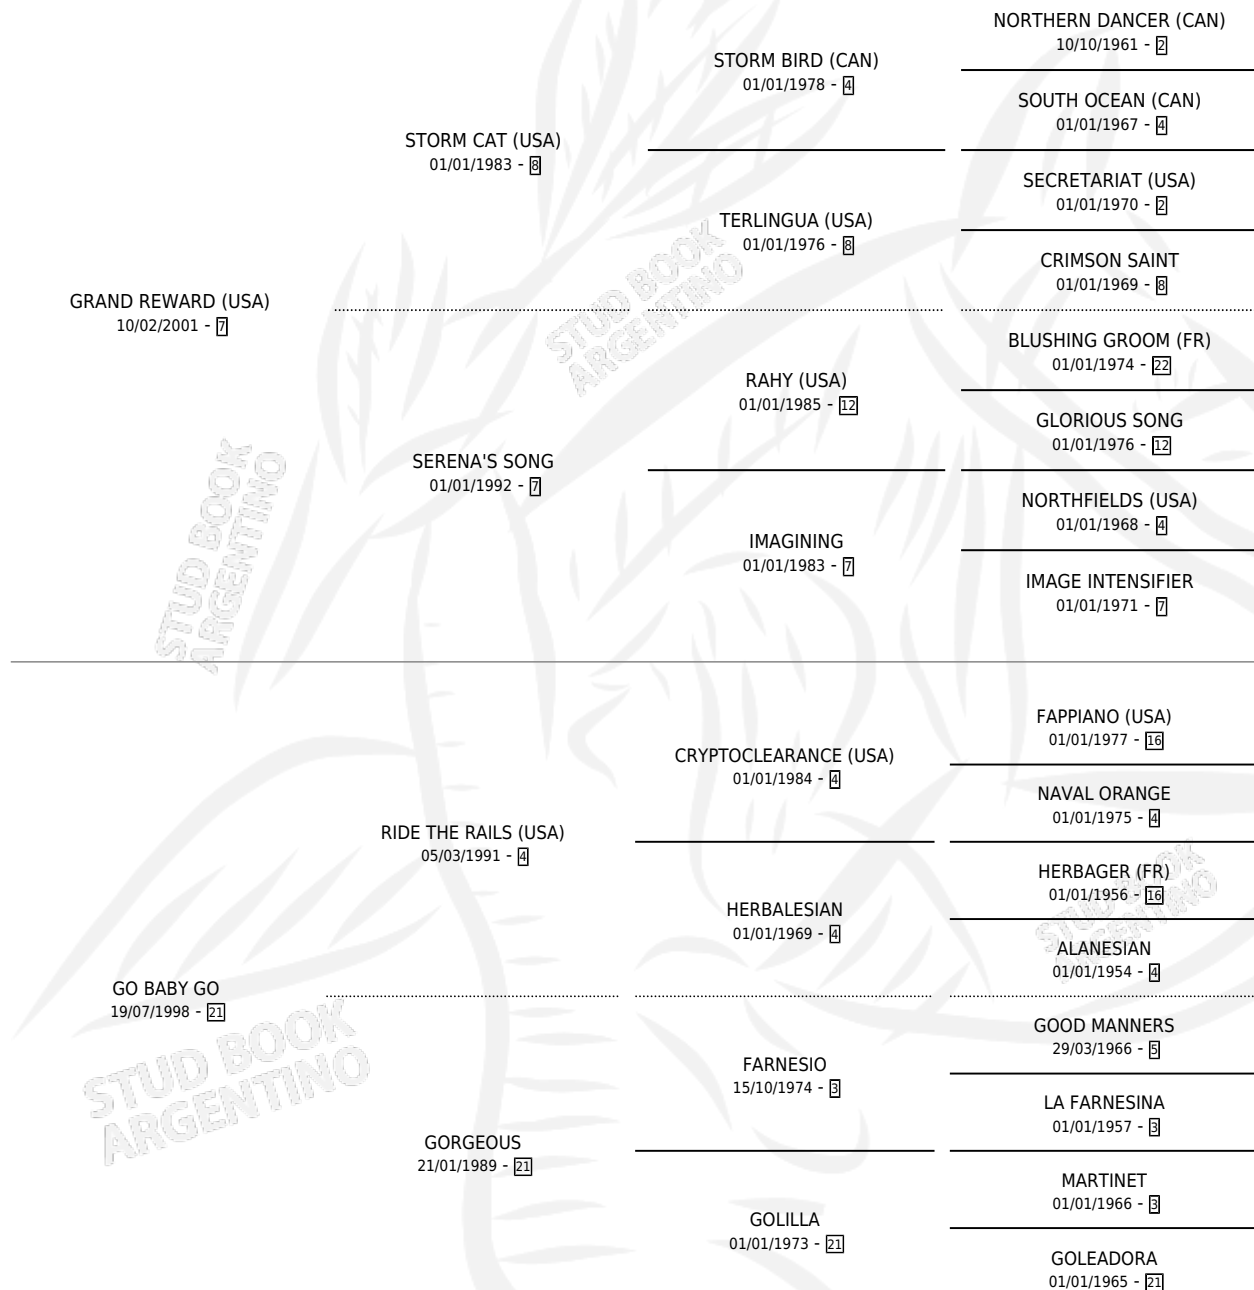

EL CAPANGA

por **GRAND REWARD (USA)** y **GO BABY GO** por **RIDE THE RAILS (USA)**

Argentina · Macho · Alazan · SP · 06/09/2009
Familia 21 · Volumen 40

ESTADO

TIPIFICACIÓN SANGUÍNEA	X
TIPIFICACIÓN POR ADN	✓
PASAPORTE	✓
IDENTIFICACIÓN POR MICROCHIP	✓
REPRODUCTOR	X

Lugar de nacimiento: La Quebrada
Criador: Green And Black

PEDIGREE

CAMPAÑA

Solo carreras oficiales de Argentina

POR EDAD

EDAD	CC	1°	2°	3°	4°	5°	NP	CLC	CLG	CLCG1	CLGG1	IMPORTE	GANANCIA / CC
3 AÑOS	2	0	0	0	0	0	2	0	0	0	0	\$0	\$0
TOTALES	2	0	0	0	0	0	2	0	0	0	0	\$0	\$0
%		0.0%	0.0%	0.0%	0.0%	0.0%	100%	0.0%	0.0%	0.0%	0.0%		