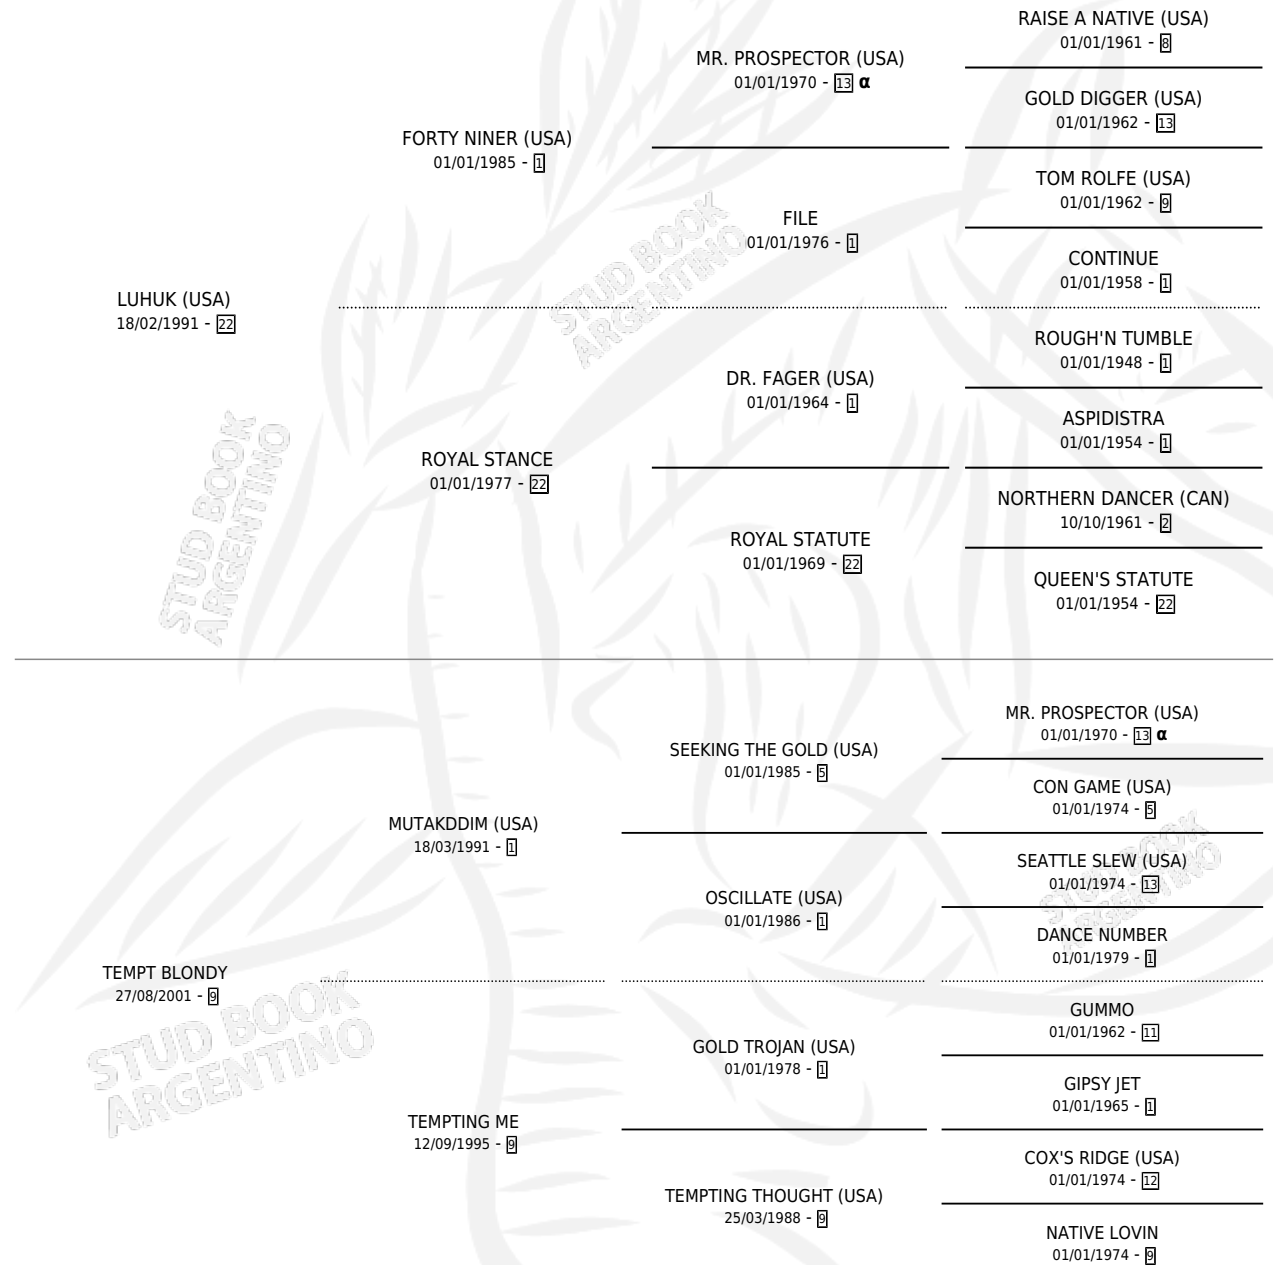

BACHATAMANIA

por LUHUK (USA) y TEMPT BLONDY por MUTAKDDIM (USA)

Argentina · Hembra · Alazan · SP · 03/09/2009
Familia 9-b · Volumen 40

ESTADO

TIPIFICACIÓN SANGUÍNEA	X
TIPIFICACIÓN POR ADN	✓
PASAPORTE	✓
IDENTIFICACIÓN POR MICROCHIP	✓
REPRODUCTOR	X

Lugar de nacimiento: La Quebrada
Criador: Green And Black

PEDIGREE

INBREEDING : α

CAMPAÑA

Solo carreras oficiales de Argentina

POR EDAD

EDAD	CC	1°	2°	3°	4°	5°	NP	CLC	CLG	CLCG1	CLGG1	IMPORTE	GANANCIA / CC
3 AÑOS	5	0	0	1	1	0	3	0	0	0	0	\$17,100	\$3,420
4 AÑOS	11	1	3	0	2	3	2	0	0	0	0	\$90,740	\$8,249
TOTALES	16	1	3	1	3	3	5	0	0	0	0	\$107,840	\$6,740
%		6.3%	18.8%	6.3%	18.8%	18.8%	31.3%	0.0%	0.0%	0.0%	0.0%		