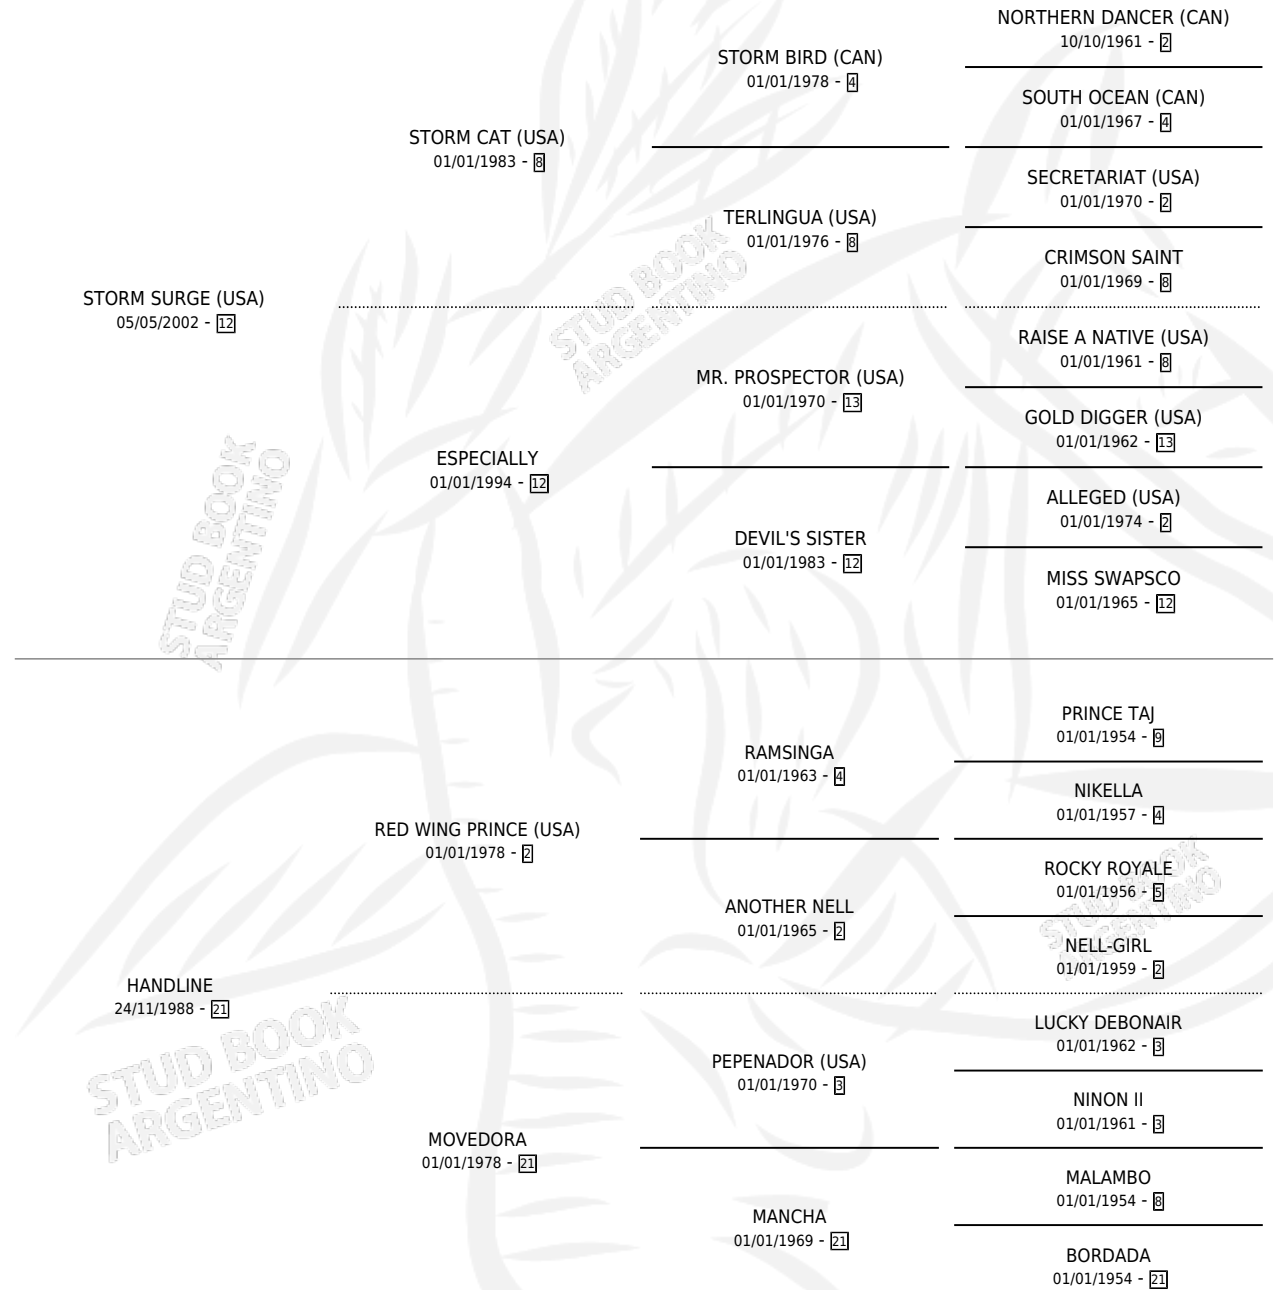

HANDMADE

por **STORM SURGE (USA)** y **HANDLINE** por **RED WING PRINCE (USA)**

Argentina · Macho · Zaino · SP · 25/08/2009
Familia 21 · Volumen 40

ESTADO

TIPIFICACIÓN SANGUÍNEA	X
TIPIFICACIÓN POR ADN	✓
PASAPORTE	✓
IDENTIFICACIÓN POR MICROCHIP	✓
REPRODUCTOR	X

Lugar de nacimiento: Altos Del Salado
Criador: Altos Del Salado

PEDIGREE