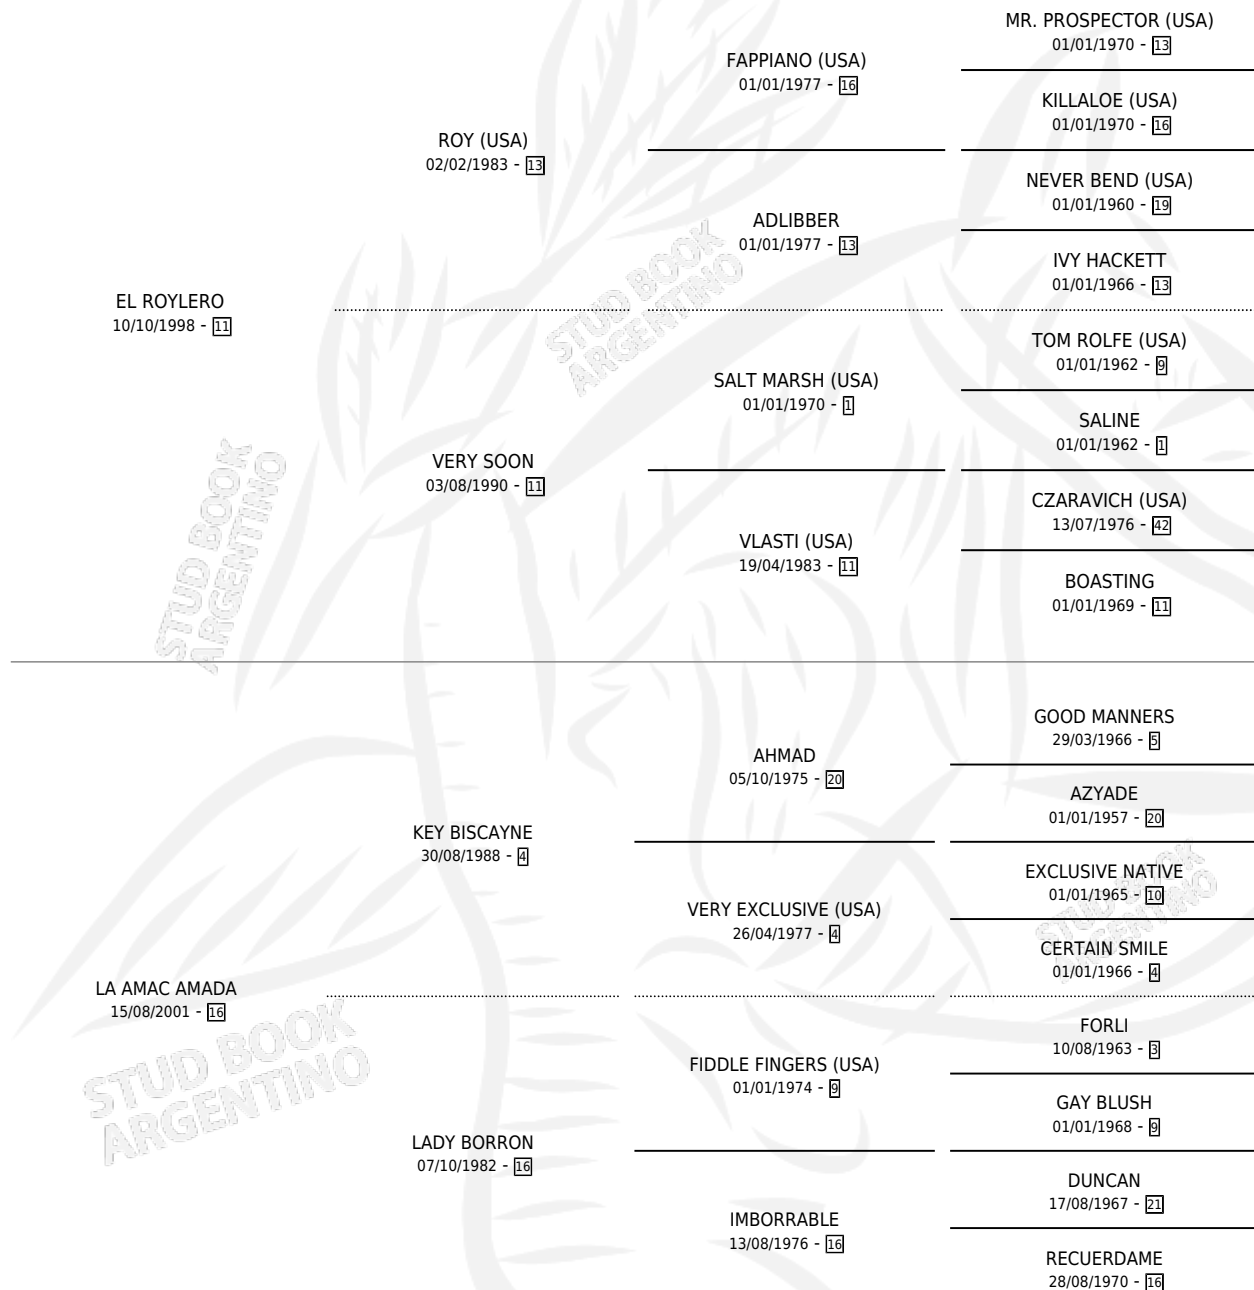

LA ROYLERA AMADA

por EL ROYLERO y LA AMAC AMADA por KEY BISCAYNE

Argentina · Hembra · Zaino · SP · 16/08/2009
Familia 16 · Volumen 40

ESTADO

TIPIFICACIÓN SANGUÍNEA	X
TIPIFICACIÓN POR ADN	✓
PASAPORTE	✓
IDENTIFICACIÓN POR MICROCHIP	✓
REPRODUCTOR	X

Lugar de nacimiento: Los Tres Potrillos

Criador: Sin dato

PEDIGREE

CAMPAÑA

Solo carreras oficiales de Argentina

POR EDAD

EDAD	CC	1°	2°	3°	4°	5°	NP	CLC	CLG	CLCG1	CLGG1	IMPORTE	GANANCIA / CC
4 AÑOS	2	0	0	0	0	0	2	0	0	0	0	\$0	\$0
TOTALES	2	0	0	0	0	0	2	0	0	0	0	\$0	\$0
%		0.0%	0.0%	0.0%	0.0%	0.0%	100%	0.0%	0.0%	0.0%	0.0%		