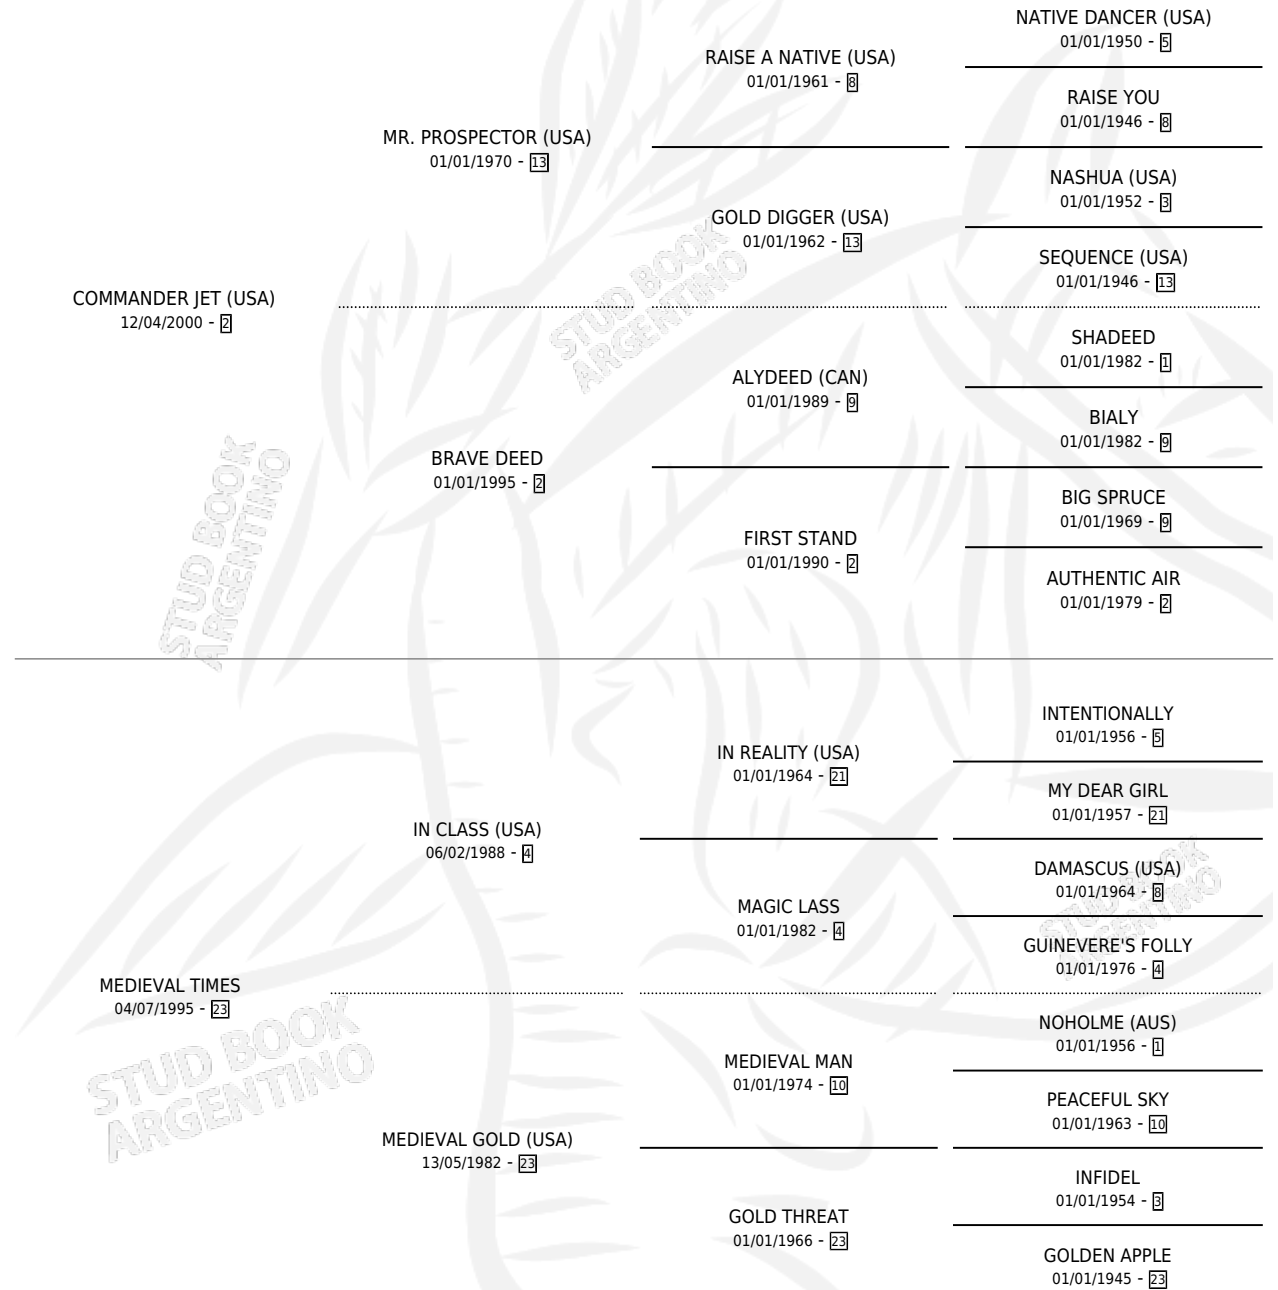

MEDIADOR JET

por **COMMANDER JET (USA)** y **MEDIEVAL TIMES** por **IN CLASS (USA)**

Argentina · Macho · Zaino · SP · 13/08/2009
Familia 23-b · Volumen 40

ESTADO

TIPIFICACIÓN SANGUÍNEA	X
TIPIFICACIÓN POR ADN	✓
PASAPORTE	✓
IDENTIFICACIÓN POR MICROCHIP	✓
REPRODUCTOR	X

Lugar de nacimiento: Divisadero

Criador: Divisadero

PEDIGREE