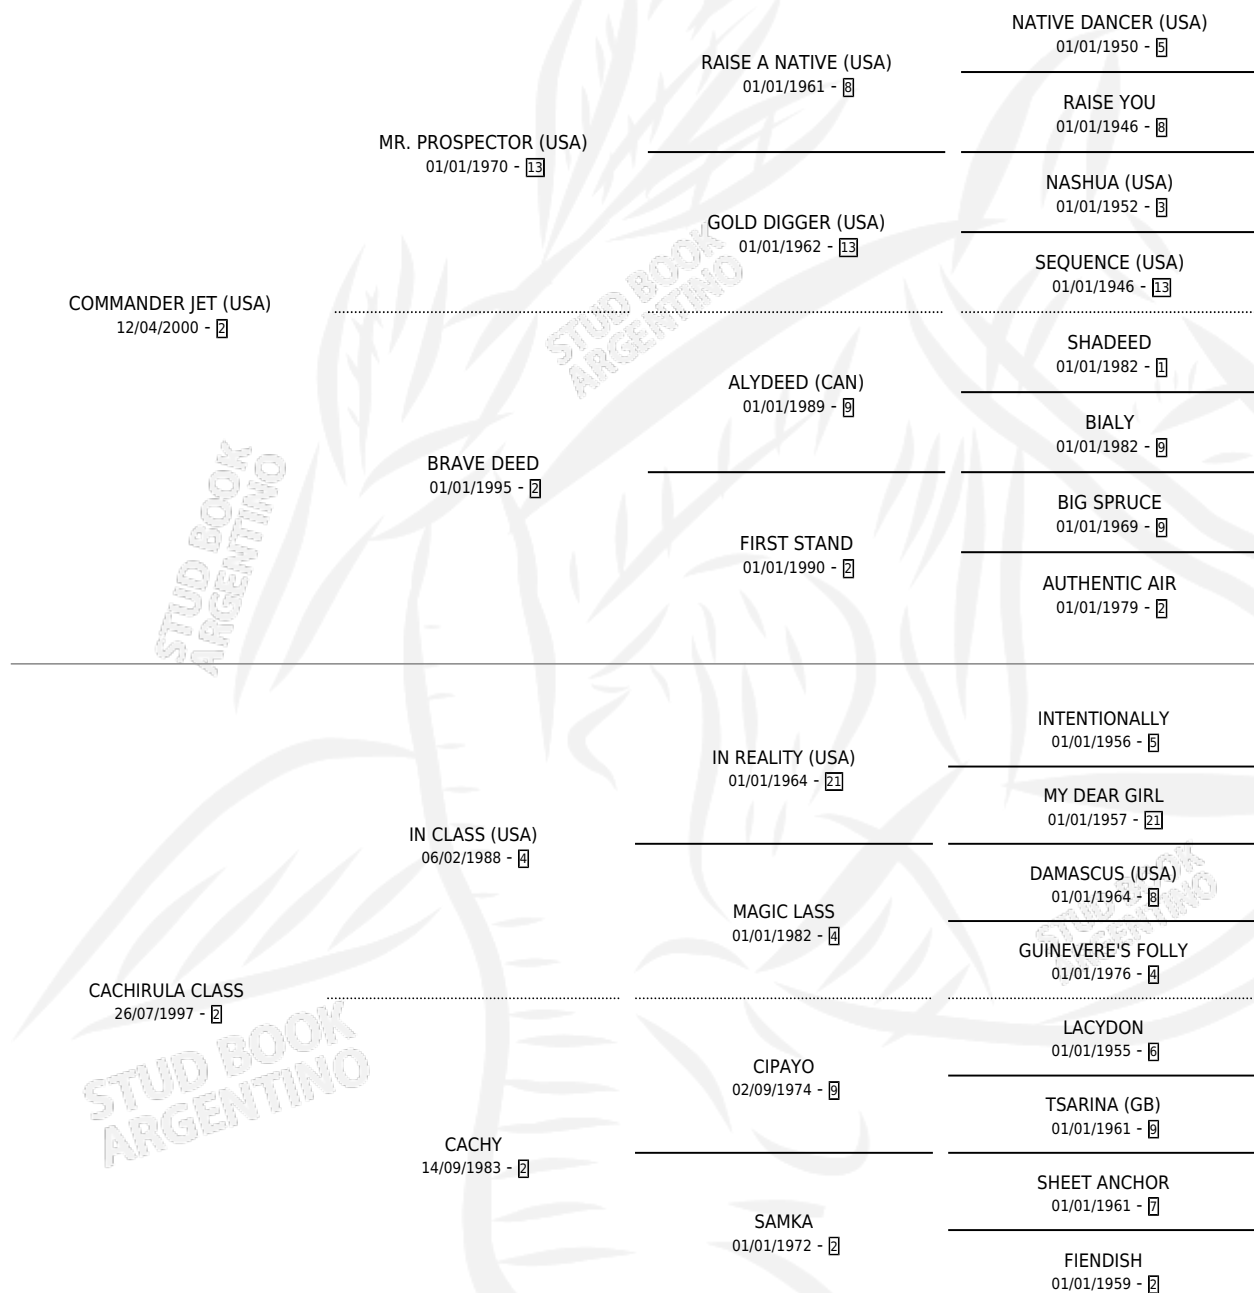

CACHIRULIN JET

por **COMMANDER JET (USA)** y **CACHIRULA CLASS** por **IN CLASS (USA)**

Argentina · Macho · Zaino · SP · 21/08/2009
Familia 2-h · Volumen 40

ESTADO

TIPIFICACIÓN SANGUÍNEA	X
TIPIFICACIÓN POR ADN	✓
PASAPORTE	✓
IDENTIFICACIÓN POR MICROCHIP	✓
REPRODUCTOR	X

Lugar de nacimiento: Vadarkblar
Criador: Divisadero

PEDIGREE

CAMPAÑA

Solo carreras oficiales de Argentina

POR EDAD

EDAD	CC	1°	2°	3°	4°	5°	NP	CLC	CLG	CLCG1	CLGG1	IMPORTE	GANANCIA / CC
2 AÑOS	2	0	0	1	0	0	1	0	0	0	0	\$12,680	\$6,340
3 AÑOS	9	1	1	0	0	1	6	1	0	1	0	\$64,320	\$7,147
4 AÑOS	2	0	0	0	0	0	2	0	0	0	0	\$0	\$0
TOTALES	13	1	1	1	0	1	9	1	0	1	0	\$77,000	\$5,923
%		7.7%	7.7%	7.7%	0.0%	7.7%	69.2%	7.7%	0.0%	100%	0.0%		