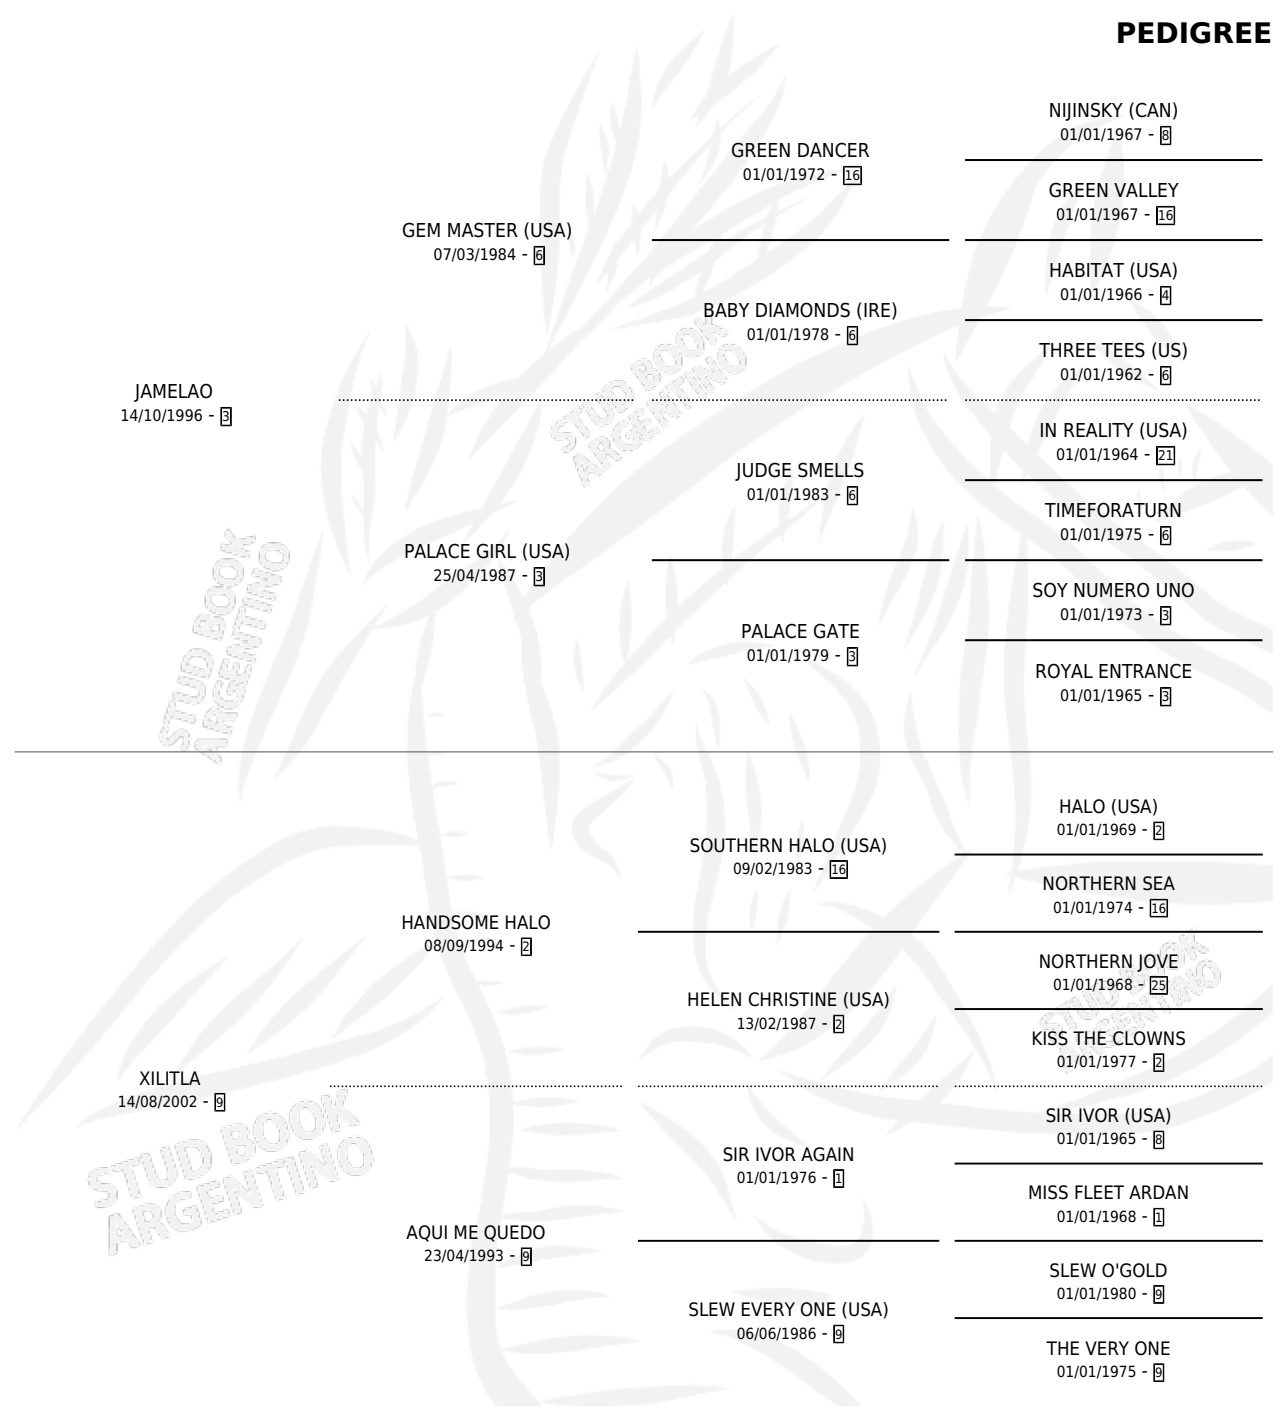

CAPITAN VELOZ

por JAMELAO y XILITLA por HANDSOME HALO

Argentina · Macho · Tordillo · SP · 03/09/2009
Familia 9-f · Volumen 40

ESTADO

TIPIFICACIÓN SANGUÍNEA	X
TIPIFICACIÓN POR ADN	✓
PASAPORTE	✓
IDENTIFICACIÓN POR MICROCHIP	✓
REPRODUCTOR	X

Lugar de nacimiento: San Jose del Socorro
Criador: Maria Del Mar S.A.

PEDIGREE

CAMPAÑA

Solo carreras oficiales de Argentina

POR EDAD

EDAD	CC	1°	2°	3°	4°	5°	NP	CLC	CLG	CLCG1	CLGG1	IMPORTE	GANANCIA / CC
3 AÑOS	1	0	0	0	0	0	1	0	0	0	0	\$0	\$0
TOTALES	1	0	0	0	0	0	1	0	0	0	0	\$0	\$0
%		0.0%	0.0%	0.0%	0.0%	0.0%	100%	0.0%	0.0%	0.0%	0.0%		