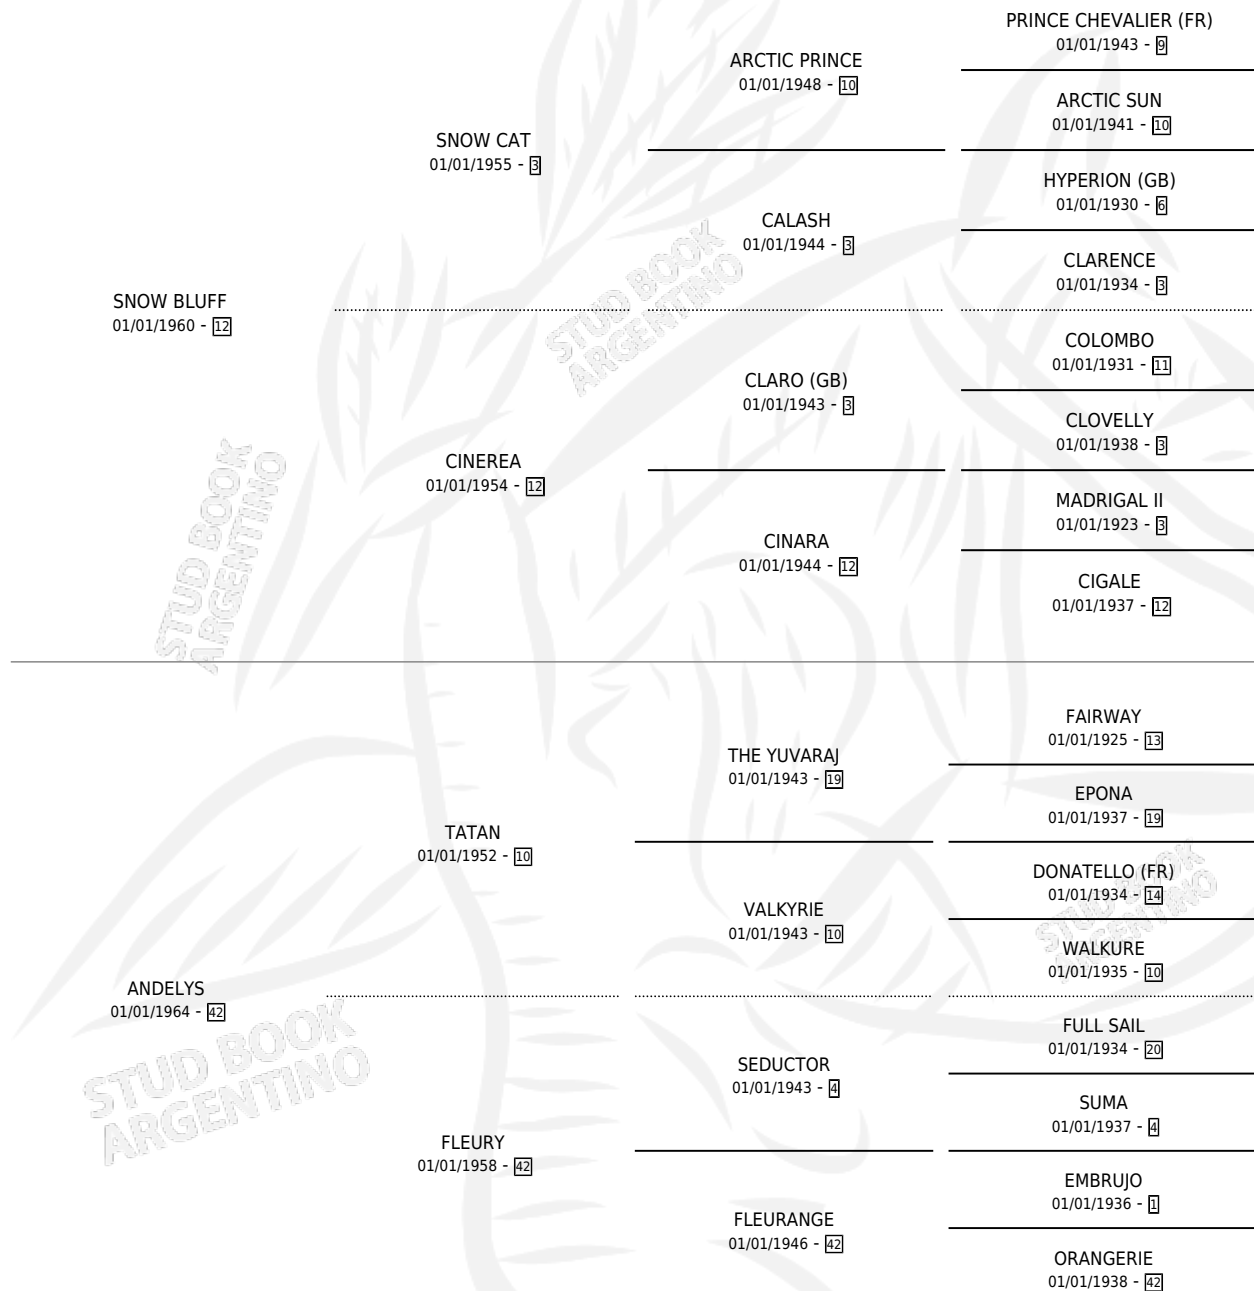

ADRIANA BLUFF

por SNOW BLUFF y ANDELYS por TATAN

Argentina · Hembra · Alazan Tostado · SP · 11/11/1975
Familia 42 · Volumen 29

ESTADO

TIPIFICACIÓN SANGUÍNEA	X
TIPIFICACIÓN POR ADN	X
PASAPORTE	X
IDENTIFICACIÓN POR MICROCHIP	X
REPRODUCTOR	✓

Lugar de nacimiento: Campo particular

Criador: Sin dato

~

HIJOS

	MACHOS	HEMBRAS
5 NACIERON	2	3
3 CORRIERON	1	2
3 GANARON	1	2
2 GANADORES CL	1 GANADORES GR	0 GANADORES G1

PEDIGREE