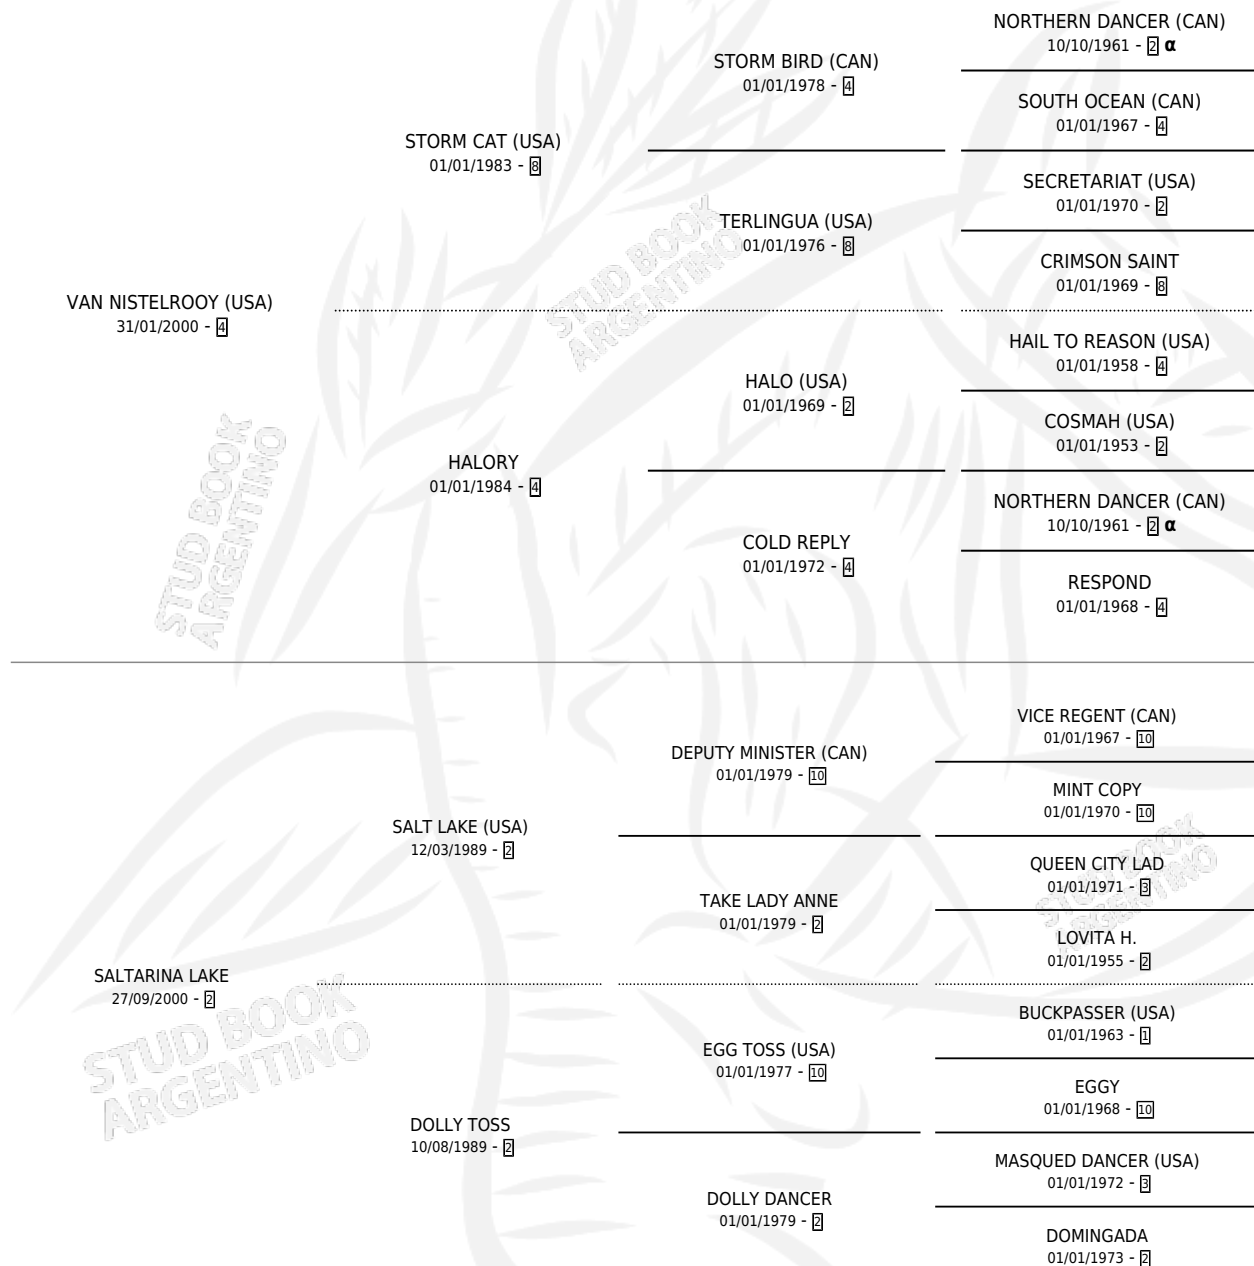

SALTARINA NISTEL

por VAN NISTELROOY (USA) y SALTARINA LAKE por SALT LAKE (USA)

Argentina · Hembra · Alazan Tostado · SP · 09/09/2009
Familia 2-e · Volumen 40

ESTADO

TIPIFICACIÓN SANGUÍNEA	X
TIPIFICACIÓN POR ADN	✓
PASAPORTE	✓
IDENTIFICACIÓN POR MICROCHIP	✓
REPRODUCTOR	✓

Lugar de nacimiento: Firmamento

Criador: Firmamento

~

HIJOS

	MACHOS	HEMBRAS
3 NACIERON	1	2
SIN ACTUACIONES		

PEDIGREE

INBREEDING : α

CAMPAÑA

Solo carreras oficiales de Argentina

POR EDAD

EDAD	CC	1°	2°	3°	4°	5°	NP	CLC	CLG	CLCG1	CLGG1	IMPORTE	GANANCIA / CC
2 AÑOS	3	0	0	1	1	0	1	0	0	0	0	\$16,700	\$5,567
3 AÑOS	7	0	1	1	2	0	3	0	0	0	0	\$37,120	\$5,303
4 AÑOS	1	0	0	0	1	0	0	0	0	0	0	\$5,520	\$5,520
TOTALES	11	0	1	2	4	0	4	0	0	0	0	\$59,340	\$5,395
%		0.0%	9.1%	18.2%	36.4%	0.0%	36.4%	0.0%	0.0%	0.0%	0.0%		

Placés en San Isidro y Palermo en 11 carreras disputadas, 4ta F.s.i.millon Potranc.

POR DISTANCIA

HIPODROMO	CC	1°	2°	3°	4°	5°	NP	CLC	CLG	CLCG1	CLGG1	IMPORTE
PALERMO	4	0	0	1	1	0	2	0	0	0	0	\$14,720
1400 MTS	3	0	0	0	1	0	2	0	0	0	0	\$5,520
1200 MTS	1	0	0	1	0	0	0	0	0	0	0	\$9,200
SAN ISIDRO	7	0	1	1	3	0	2	0	0	0	0	\$44,620
1400 MTS	4	0	1	0	1	0	2	0	0	0	0	\$23,920
1600 MTS	2	0	0	1	1	0	0	0	0	0	0	\$16,700
1200 MTS	1	0	0	0	1	0	0	0	0	0	0	\$4,000