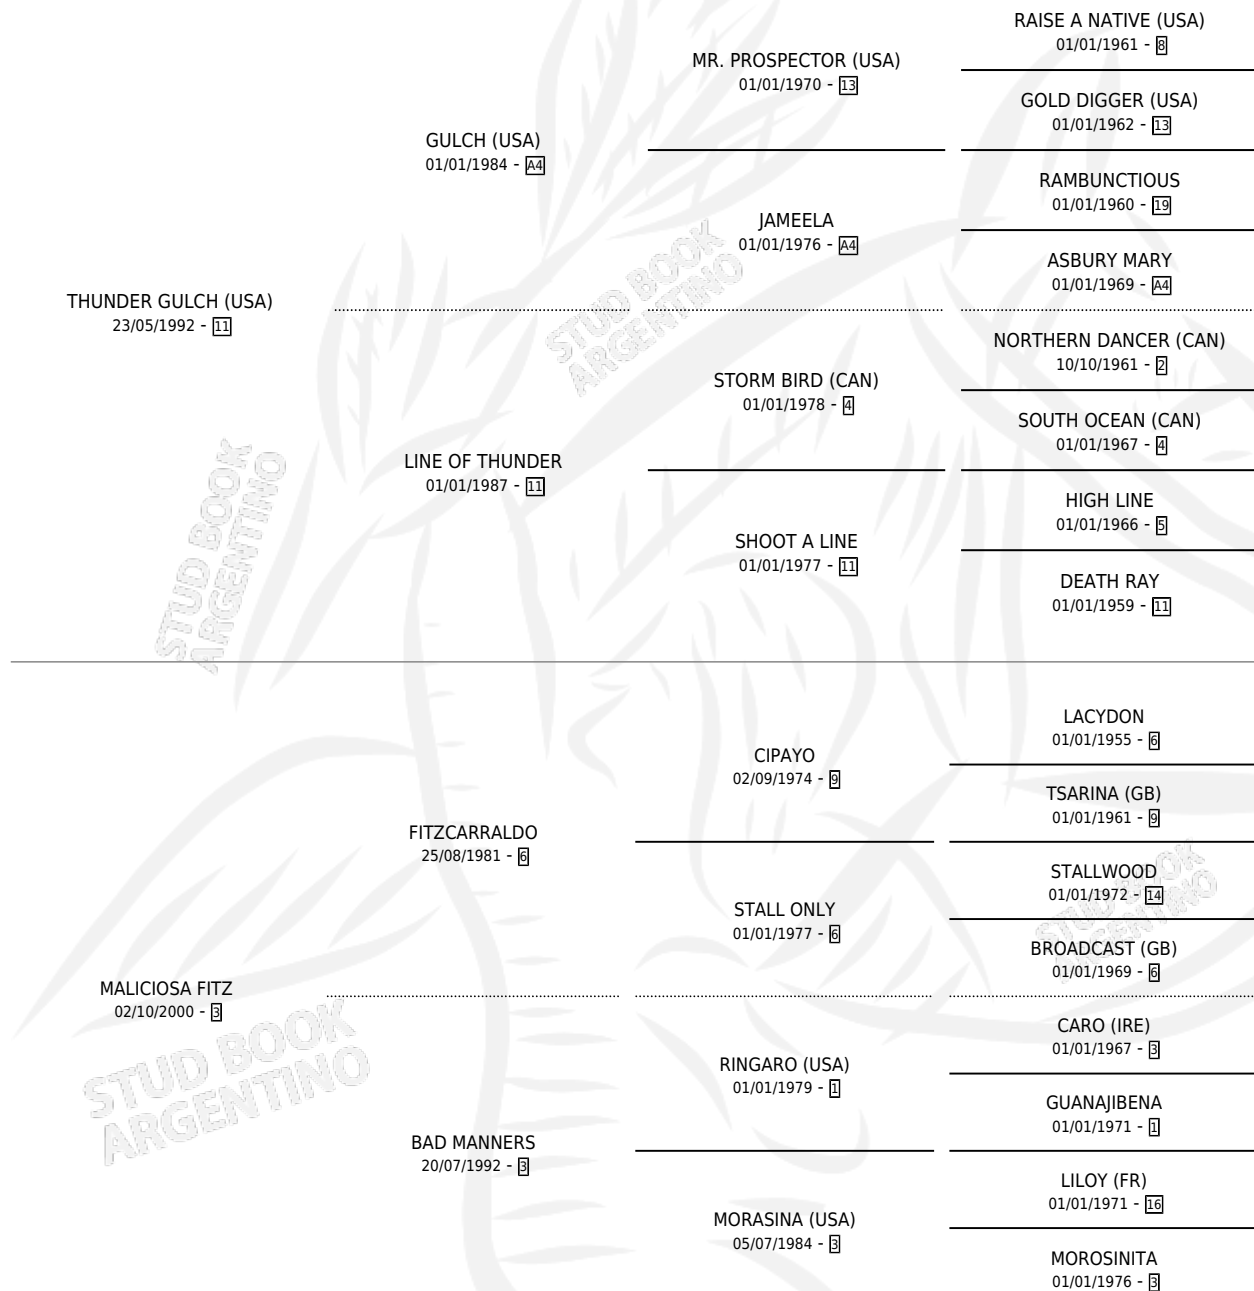

MALI GULCH

por THUNDER GULCH (USA) y MALICIOSA FITZ por FITZCARRALDO

Argentina · Hembra · Zaino · SP · 05/09/2009
Familia 3-b · Volumen 40

ESTADO

TIPIFICACIÓN SANGUÍNEA	X
TIPIFICACIÓN POR ADN	✓
PASAPORTE	✓
IDENTIFICACIÓN POR MICROCHIP	✓
REPRODUCTOR	✓

Lugar de nacimiento: Firmamento
Criador: Firmamento

~

HIJOS

	MACHOS	HEMBRAS
3 NACIERON	1	2
2 CORRIERON	1	1

SIN ACTUACIONES

PEDIGREE

CAMPAÑA

Solo carreras oficiales de Argentina