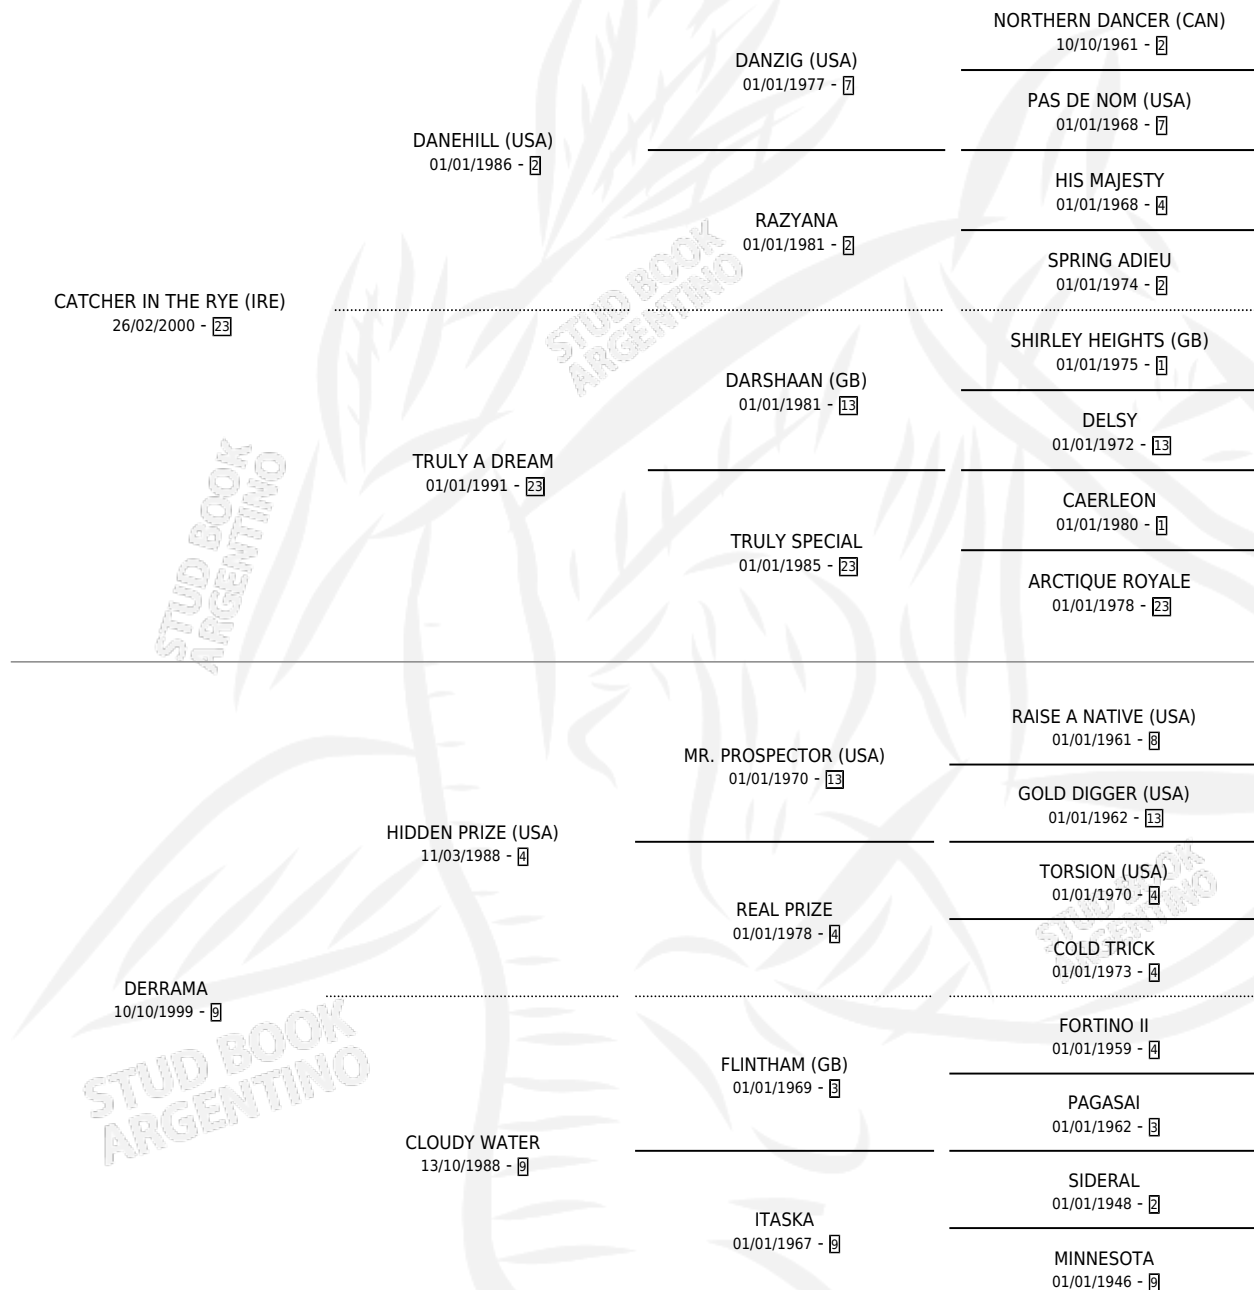

LA VINOTECA

por **CATCHER IN THE RYE (IRE)** y **DERRAMA** por **HIDDEN PRIZE (USA)**

Argentina · Hembra · Zaino Colorado · SP · 17/08/2009
Familia 9-g · Volumen 40

ESTADO

TIPIFICACIÓN SANGUÍNEA	X
TIPIFICACIÓN POR ADN	✓
PASAPORTE	✓
IDENTIFICACIÓN POR MICROCHIP	✓
REPRODUCTOR	✓

Lugar de nacimiento: Comalal

Criador: Sin dato

~

HIJOS

	MACHOS	HEMBRAS
2 NACIERON	1	1
1 CORRIERON	1	0

SIN ACTUACIONES

PEDIGREE

CAMPAÑA

Solo carreras oficiales de Argentina

POR EDAD

EDAD	CC	1°	2°	3°	4°	5°	NP	CLC	CLG	CLCG1	CLGG1	IMPORTE	GANANCIA / CC
4 AÑOS	6	0	0	0	0	0	6	0	0	0	0	\$0	\$0
5 AÑOS	9	1	2	1	0	2	3	0	0	0	0	\$83,840	\$9,316
6 AÑOS	9	1	0	1	2	0	5	0	0	0	0	\$64,172	\$7,130
7 AÑOS	1	0	0	0	0	0	1	0	0	0	0	\$0	\$0
TOTALES	25	2	2	2	2	2	15	0	0	0	0	\$148,012	\$5,920
%		8.0%	8.0%	8.0%	8.0%	8.0%	60.0%	0.0%	0.0%	0.0%	0.0%		