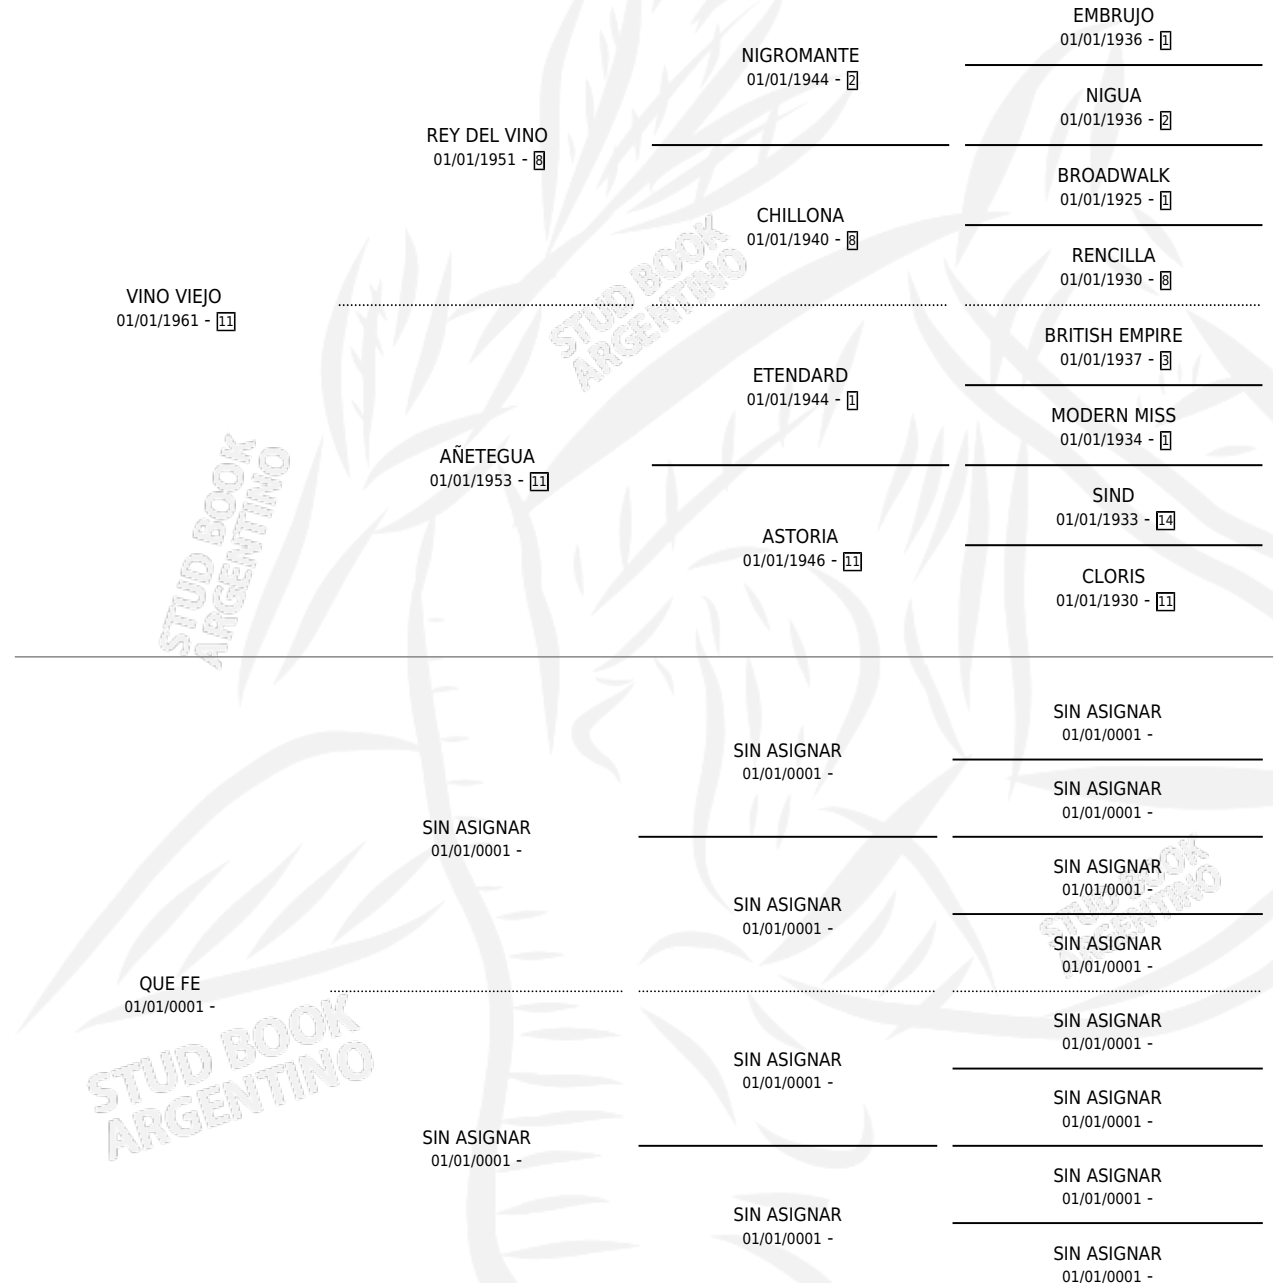

WINE QUICK

por VINO VIEJO y QUE FE por SIN ASIGNAR

Argentina · Hembra · Zaino · SP · 01/01/1975
Familia · Volumen 29

ESTADO

TIPIFICACIÓN SANGUÍNEA	X
TIPIFICACIÓN POR ADN	X
PASAPORTE	X
IDENTIFICACIÓN POR MICROCHIP	X
REPRODUCTOR	✓

Lugar de nacimiento: Campo particular

Criador: Sin dato

~

HIJOS

	MACHOS	HEMBRAS
6 NACIERON	2	4
1 CORRIERON	0	1
1 GANARON	0	1
0 GANADORES CL	0 GANADORES GR	0 GANADORES G1

PEDIGREE

S

mientos 4 / Efectividad 50.00%

PADRILLO	PRODUCTO	CRIADOR	1ER SERVICIO	ÚLTIMO SERVICIO
DIS BOY	∅		08/12/1990	10/12/1990
DIS BOY	AGUA Y VINO (M TA, 15/11/1990)	SIN DATO	09/12/1989	13/12/1989
DISCO	DIS VELIZ (M Z, 31/10/1989)	SIN DATO	12/09/1988	06/12/1988
DISCO	∅		20/08/1987	26/11/1987
DISCO	∅		07/09/1986	11/09/1986
DISCO	DIS RAPIDA (H AT, 28/08/1986)	SIN DATO	10/09/1985	28/09/1985
DISCO	DIS WINE (H A, 18/11/1984) •MURIÓ EL 10/01/1985•	SIN DATO		
DISCO	∅			