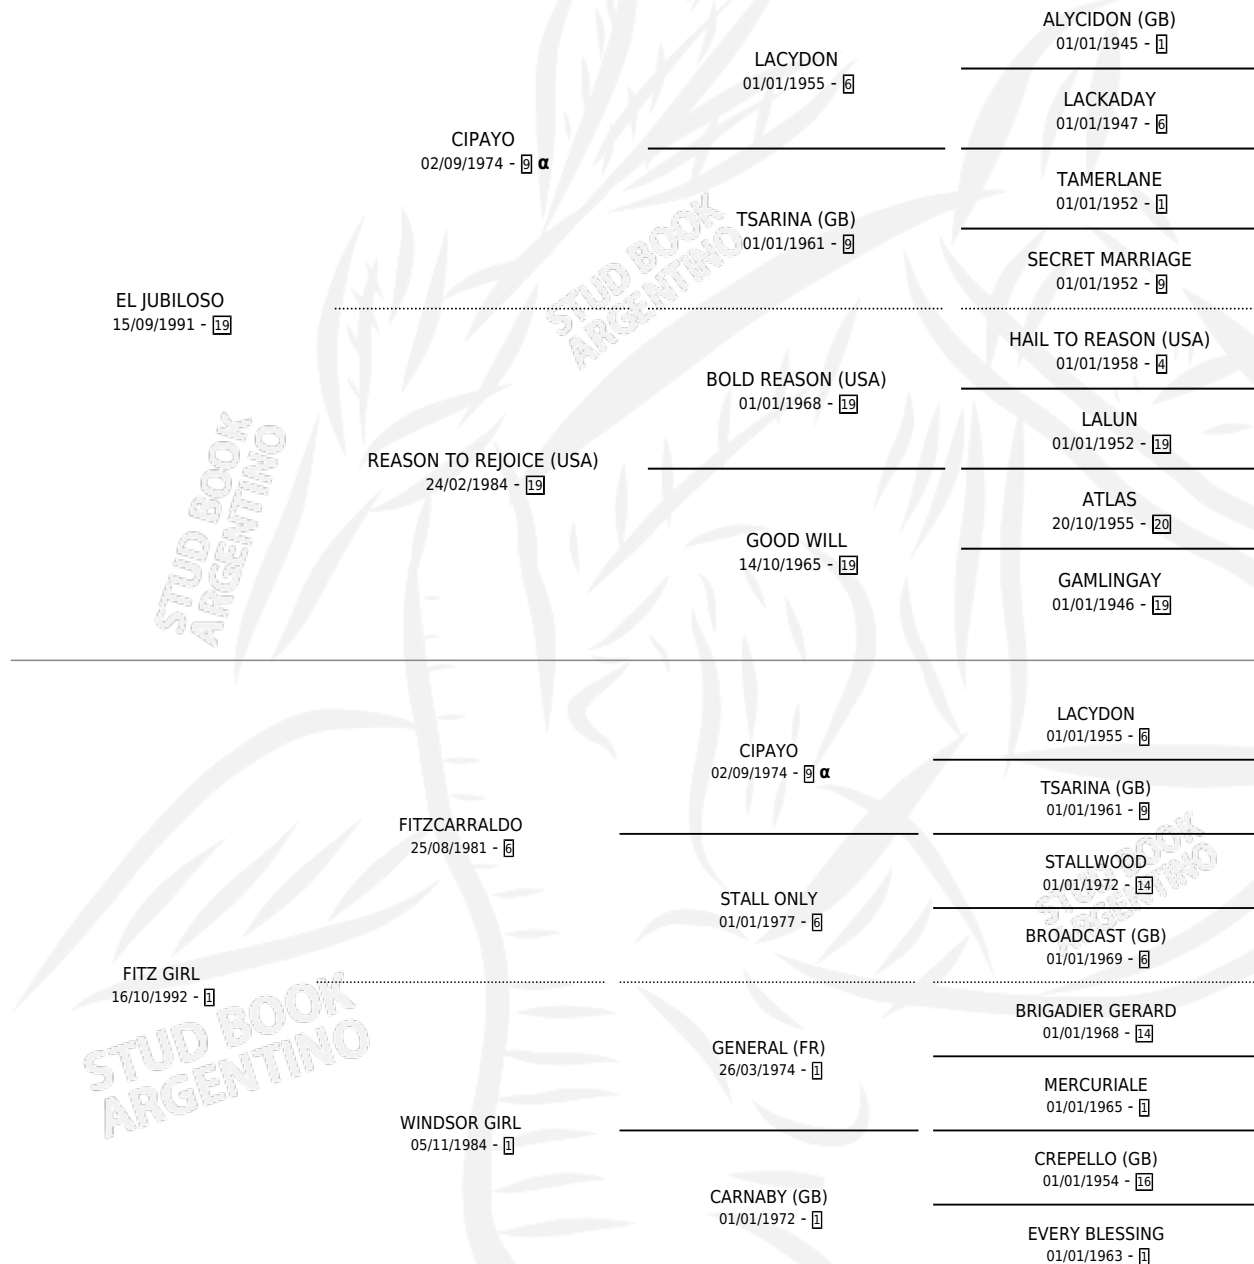

EL MUDO

por EL JUBILOSO y FITZ GIRL por FITZCARRALDO

Argentina · Macho · Zaino · SP · 13/09/2009
Familia 1-w · Volumen 40

ESTADO

TIPIFICACIÓN SANGUÍNEA	X
TIPIFICACIÓN POR ADN	X
PASAPORTE	X
IDENTIFICACIÓN POR MICROCHIP	X
REPRODUCTOR	X

Lugar de nacimiento: R.c.b.

Criador: R.c.b.

PEDIGREE

INBREEDING : α

EL MUDO

Datos oficiales del Stud Book Argentino

Documento generado el 06/05/2026

studbook.org.ar