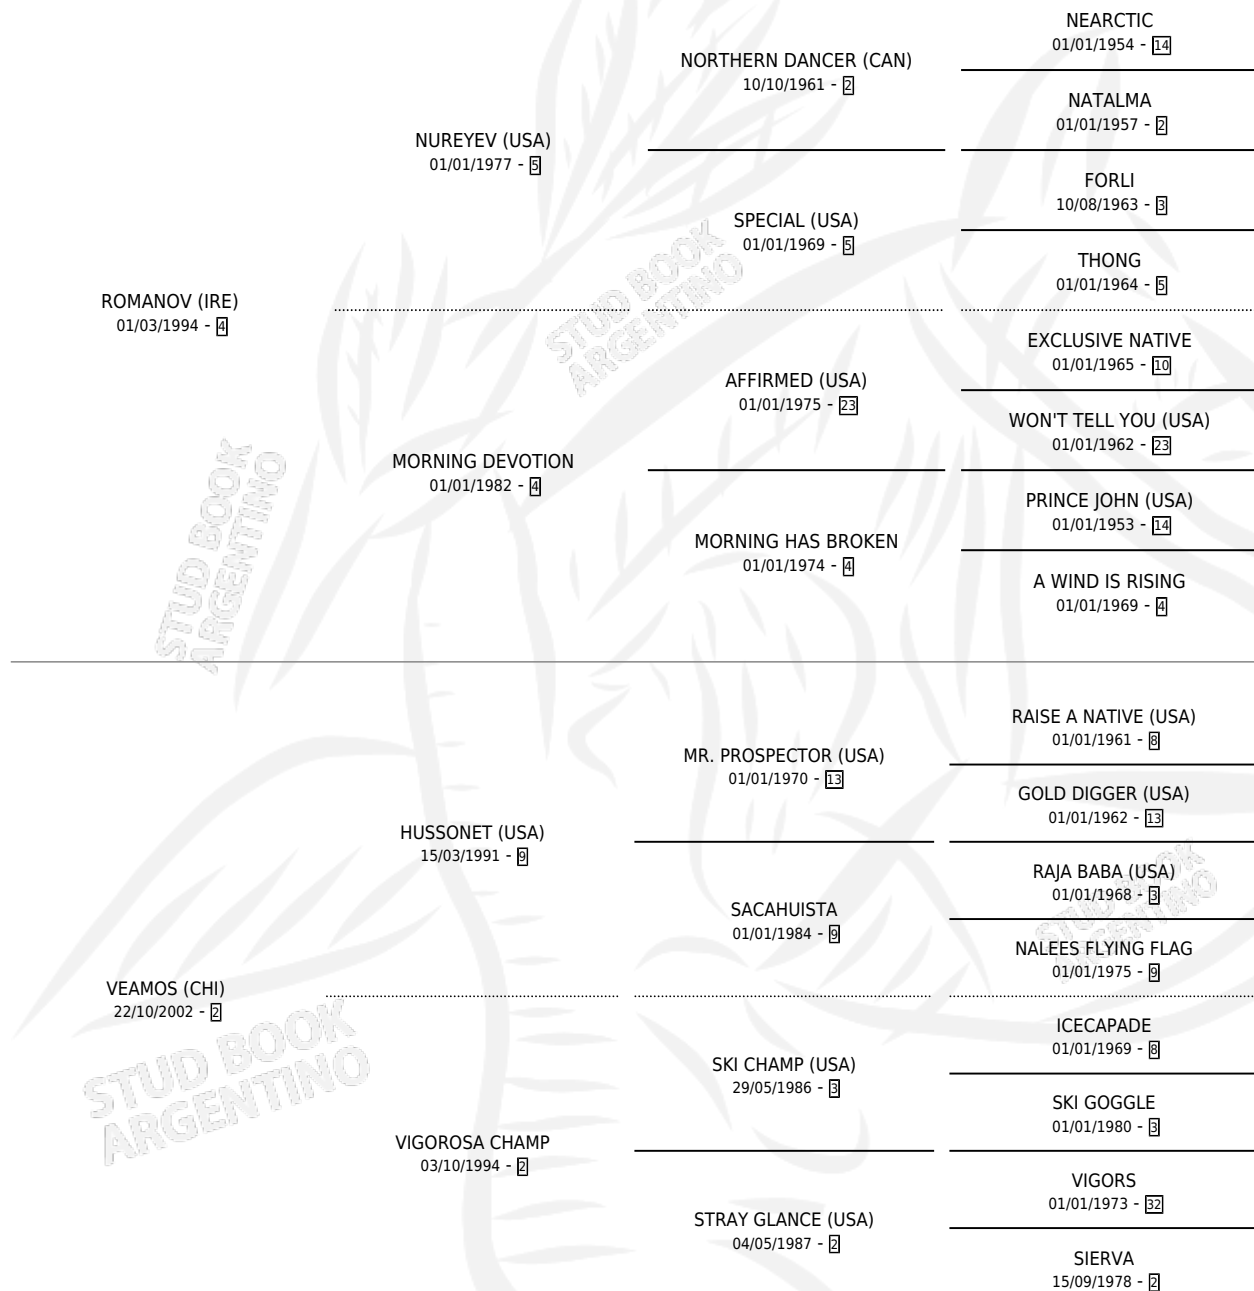

NOS VEMOS NOV

por ROMANOV (IRE) y VEAMOS (CHI) por HUSSONET (USA)

Argentina · Macho · Zaino · SP · 17/07/2009
Familia 2-g · Volumen 40

ESTADO

TIPIFICACIÓN SANGUÍNEA	X
TIPIFICACIÓN POR ADN	✓
PASAPORTE	✓
IDENTIFICACIÓN POR MICROCHIP	✓
REPRODUCTOR	X

Lugar de nacimiento: El Tala
Criador: Firmamento

PEDIGREE

CAMPAÑA

Solo carreras oficiales de Argentina

POR EDAD

EDAD	CC	1°	2°	3°	4°	5°	NP	CLC	CLG	CLCG1	CLGG1	IMPORTE	GANANCIA / CC
3 AÑOS	3	0	0	1	1	0	1	0	0	0	0	\$12,000	\$4,000
4 AÑOS	6	0	3	1	0	0	2	0	0	0	0	\$66,830	\$11,138
5 AÑOS	3	1	1	0	0	0	1	0	0	0	0	\$41,850	\$13,950
TOTALES	12	1	4	2	1	0	4	0	0	0	0	\$120,680	\$10,057
%		8.3%	33.3%	16.7%	8.3%	0.0%	33.3%	0.0%	0.0%	0.0%	0.0%		

Ganador en Palermo - \$120,680, a los 5 años.

POR DISTANCIA

HIPODROMO	CC	1°	2°	3°	4°	5°	NP	CLC	CLG	CLCG1	CLGG1	IMPORTE
PALERMO	9	1	4	1	0	0	3	0	0	0	0	\$108,680
1400 MTS	8	1	4	1	0	0	2	0	0	0	0	\$108,680
1200 MTS	1	0	0	0	0	0	1	0	0	0	0	\$0
SAN ISIDRO	3	0	0	1	1	0	1	0	0	0	0	\$12,000
1200 MTS	2	0	0	1	1	0	0	0	0	0	0	\$12,000
1400 MTS	1	0	0	0	0	0	1	0	0	0	0	\$0