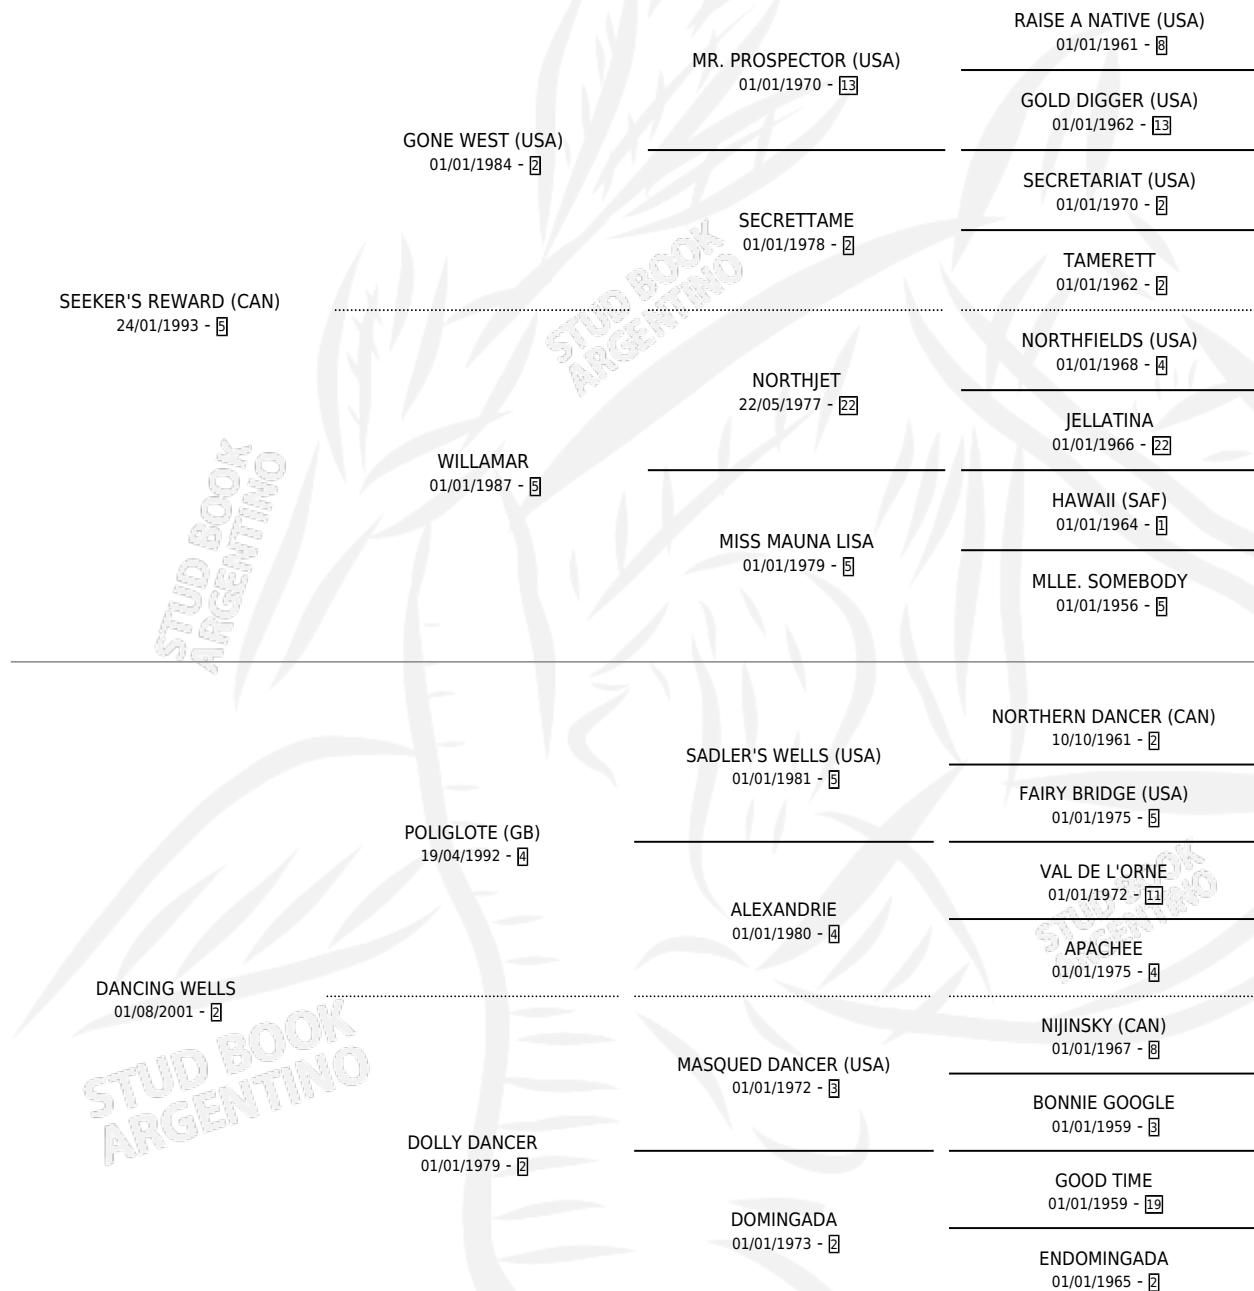

R COMPINCHE

por **SEEKER'S REWARD (CAN)** y **DANCING WELLS** por **POLIGLOTE (GB)**

Argentina · Macho · Tordillo · SP · 15/08/2009
Familia 2-e · Volumen 40

ESTADO

TIPIFICACIÓN SANGUÍNEA	X
TIPIFICACIÓN POR ADN	✓
PASAPORTE	✓
IDENTIFICACIÓN POR MICROCHIP	✓
REPRODUCTOR	X

Lugar de nacimiento: Don Remigio

Criador: Sin dato

PEDIGREE

CAMPAÑA

Solo carreras oficiales de Argentina

POR EDAD

EDAD	CC	1°	2°	3°	4°	5°	NP	CLC	CLG	CLCG1	CLGG1	IMPORTE	GANANCIA / CC
2 AÑOS	3	0	0	0	0	0	3	0	0	0	0	\$2,030	\$677
3 AÑOS	3	0	0	0	0	0	3	0	0	0	0	\$1,750	\$583
TOTALES	6	0	0	0	0	0	6	0	0	0	0	\$3,780	\$630
%		0.0%	0.0%	0.0%	0.0%	0.0%	100%	0.0%	0.0%	0.0%	0.0%		