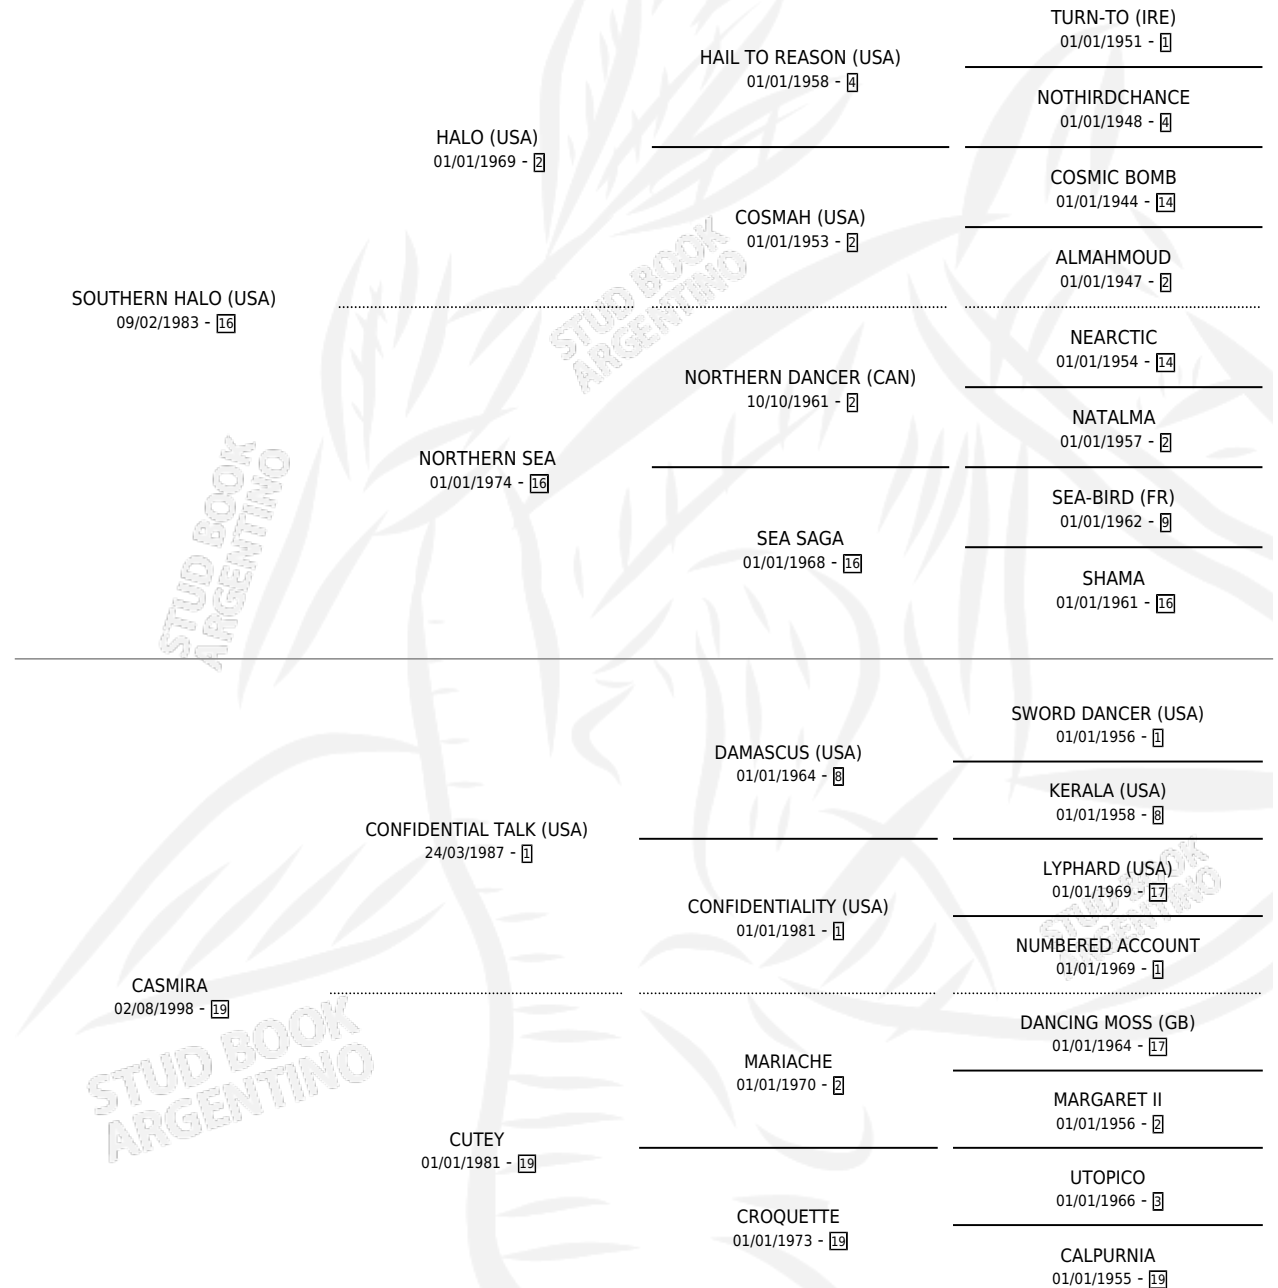

CRUZZINA

por SOUTHERN HALO (USA) y CASMIRA por
CONFIDENTIAL TALK (USA)

Argentina · Hembra · Zaino · SP · 03/09/2009
Familia 19-c · Volumen 40

ESTADO

TIPIFICACIÓN SANGUÍNEA	X
TIPIFICACIÓN POR ADN	✓
PASAPORTE	✓
IDENTIFICACIÓN POR MICROCHIP	✓
REPRODUCTOR	✓

Lugar de nacimiento: Vacacion

Criador: Vacacion

~

HIJOS

	MACHOS	HEMBRAS
9 NACIERON	6	3
4 CORRIERON	3	1
3 GANARON	2	1
0 GANADORES CL	0 GANADORES GR	0 GANADORES G1

PEDIGREE

CAMPAÑA

Solo carreras oficiales de Argentina