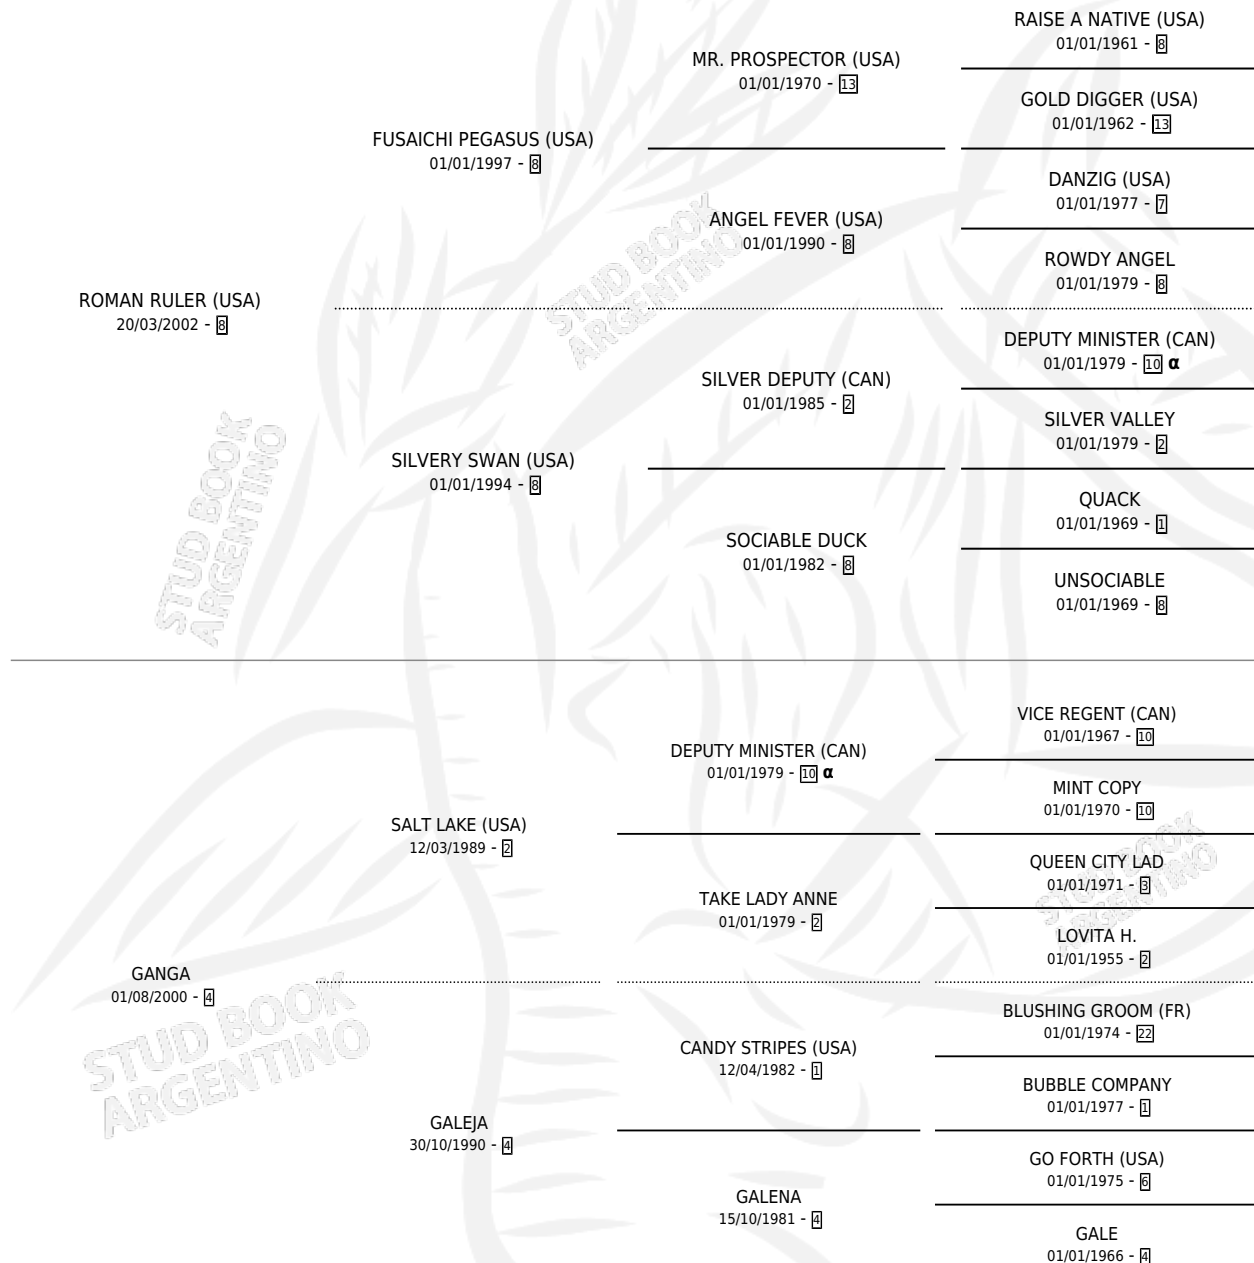

Ghibellina

por **ROMAN RULER (USA)** y **GANGA** por **SALT LAKE (USA)**

Argentina · Hembra · Alazan · SP · 22/08/2009
Familia 4-k · Volumen 40

ESTADO

TIPIFICACIÓN SANGUÍNEA	X
TIPIFICACIÓN POR ADN	✓
PASAPORTE	✓
IDENTIFICACIÓN POR MICROCHIP	✓
REPRODUCTOR	✓

Lugar de nacimiento: Vacacion

Criador: Vacacion

~

HIJOS

	MACHOS	HEMBRAS
4 NACIERON	2	2
2 CORRIERON	1	1
2 GANARON	1	1
0 GANADORES CL	0 GANADORES GR	0 GANADORES G1

PEDIGREE

INBREEDING : α

CAMPAÑA

Solo carreras oficiales de Argentina

POR EDAD

EDAD	CC	1°	2°	3°	4°	5°	NP	CLC	CLG	CLCG1	CLGG1	IMPORTE	GANANCIA / CC
3 AÑOS	1	0	0	1	0	0	0	0	0	0	0	\$7,830	\$7,830
4 AÑOS	5	2	2	0	0	0	1	0	0	0	0	\$129,150	\$25,830
5 AÑOS	4	0	1	1	1	0	1	0	0	0	0	\$21,450	\$5,363
TOTALES	10	2	3	2	1	0	2	0	0	0	0	\$158,430	\$15,843
%		20.0%	30.0%	20.0%	10.0%	0.0%	20.0%	0.0%	0.0%	0.0%	0.0%		

Ganadora de 2 carreras en Palermo - \$158,430, a los 4 años.

POR DISTANCIA

HIPODROMO	CC	1°	2°	3°	4°	5°	NP	CLC	CLG	CLCG1	CLGG1	IMPORTE
SAN ISIDRO	1	0	0	0	0	0	1	0	0	0	0	\$0
1100 MTS	1	0	0	0	0	0	1	0	0	0	0	\$0
PALERMO	8	2	3	1	1	0	1	0	0	0	0	\$150,600
1000 MTS	7	2	2	1	1	0	1	0	0	0	0	\$141,000
1200 MTS	1	0	1	0	0	0	0	0	0	0	0	\$9,600
LA PLATA	1	0	0	1	0	0	0	0	0	0	0	\$7,830
1000 MTS	1	0	0	1	0	0	0	0	0	0	0	\$7,830