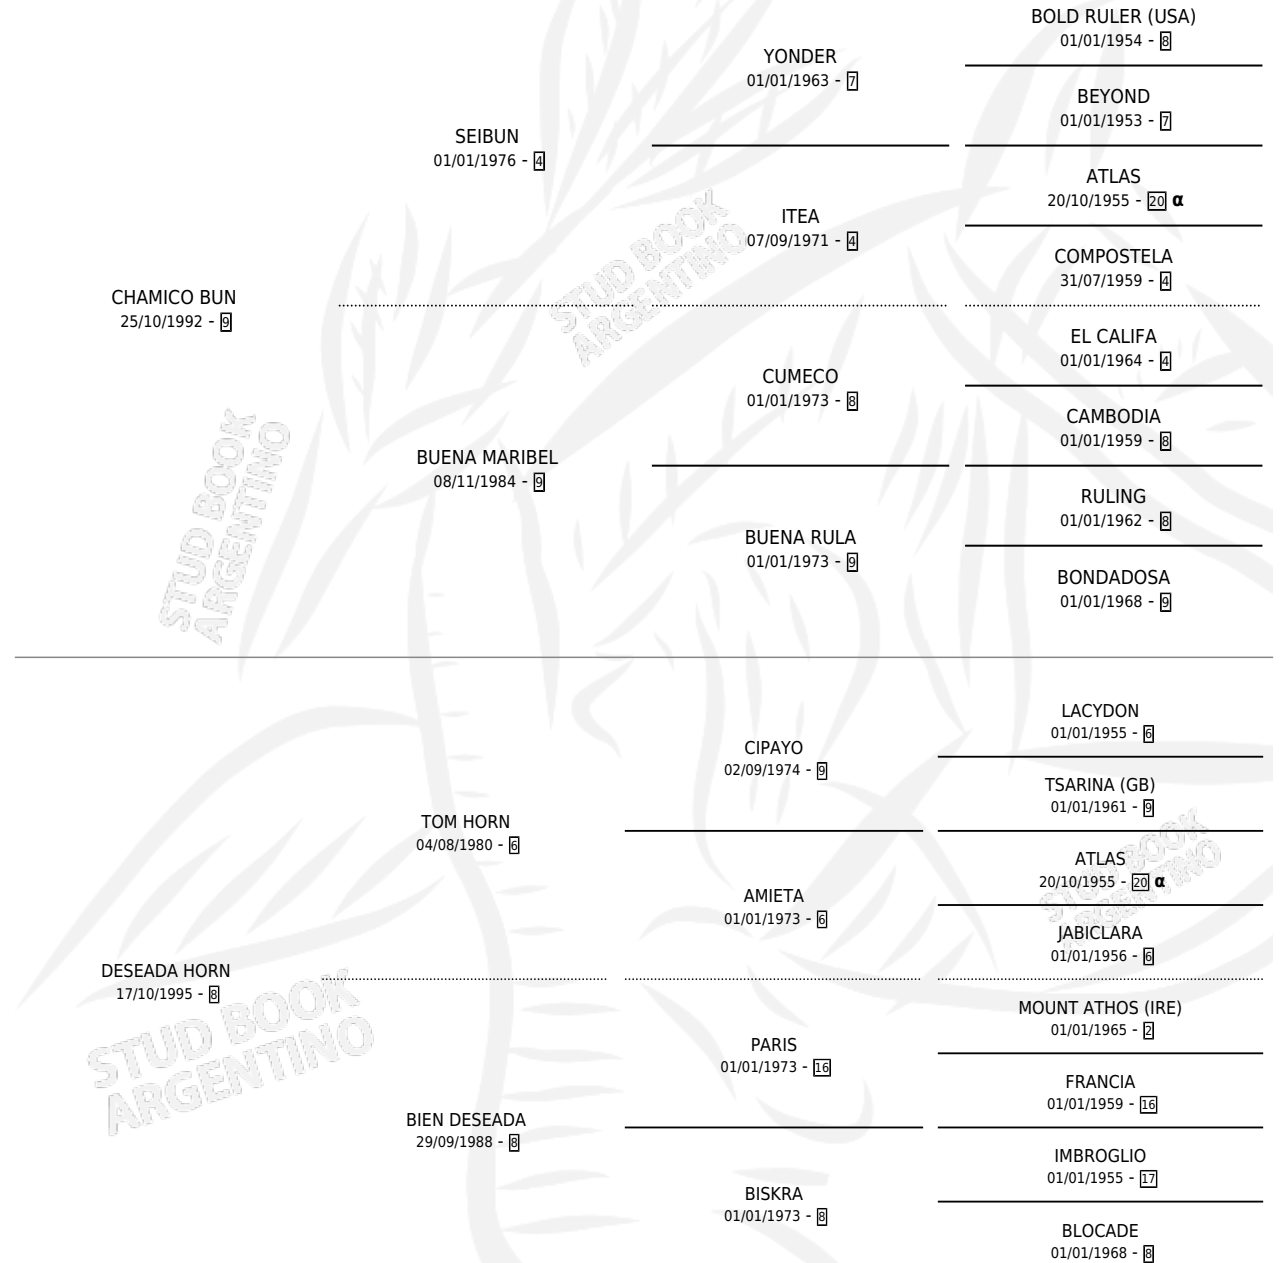

GLADIADOR BUN

por CHAMICO BUN y DESEADA HORN por TOM HORN

Argentina · Macho · Zaino · SP · 05/08/2009
Familia 8-f · Volumen 40

ESTADO

TIPIFICACIÓN SANGUÍNEA	X
TIPIFICACIÓN POR ADN	✓
PASAPORTE	✓
IDENTIFICACIÓN POR MICROCHIP	✓
REPRODUCTOR	X

Lugar de nacimiento: Angela Lucia

Criador: Angela Lucia

PEDIGREE

INBREEDING : α

CAMPAÑA

Solo carreras oficiales de Argentina

POR EDAD

EDAD	CC	1°	2°	3°	4°	5°	NP	CLC	CLG	CLCG1	CLGG1	IMPORTE	GANANCIA / CC
5 AÑOS	2	0	0	0	0	0	2	0	0	0	0	\$0	\$0
TOTALES	2	0	0	0	0	0	2	0	0	0	0	\$0	\$0
%		0.0%	0.0%	0.0%	0.0%	0.0%	100%	0.0%	0.0%	0.0%	0.0%		