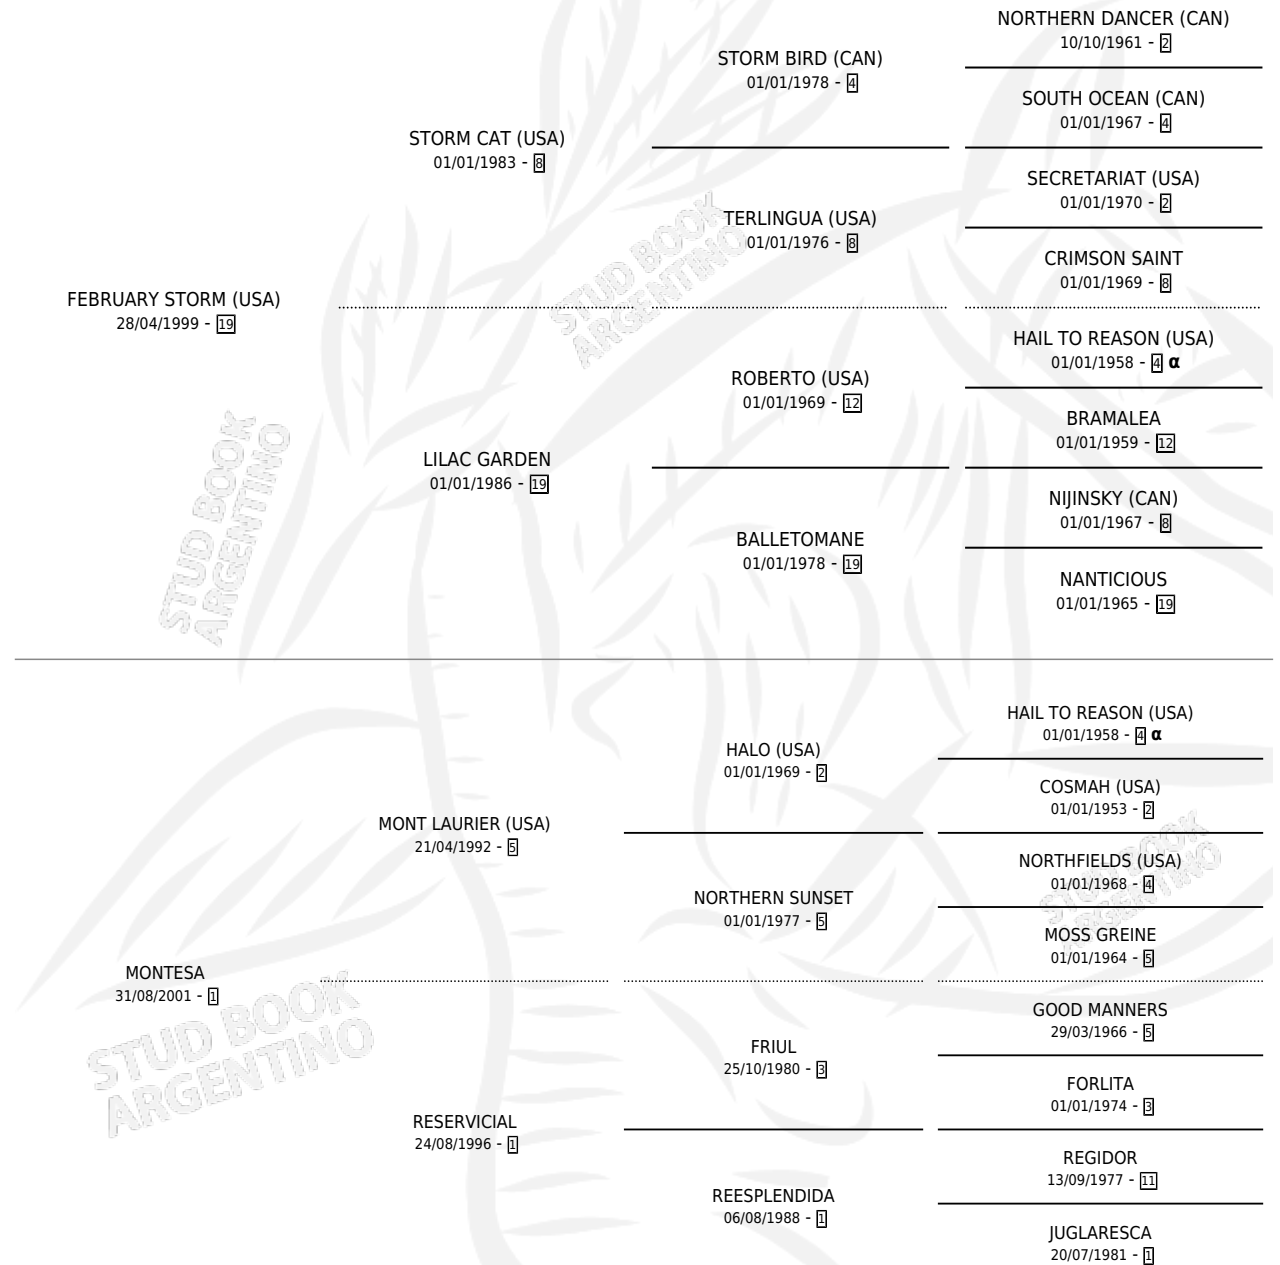

MANHATTAN STORM

por FEBRUARY STORM (USA) y MONTESA por MONT LAURIER (USA)

Argentina · Macho · Zaino Doradillo · SP · 06/09/2009
Familia 1-w · Volumen 40

ESTADO

TIPIFICACIÓN SANGUÍNEA	X
TIPIFICACIÓN POR ADN	✓
PASAPORTE	✓
IDENTIFICACIÓN POR MICROCHIP	✓
REPRODUCTOR	X

Lugar de nacimiento: M & M

Criador: M & M

PEDIGREE

INBREEDING : α

MANHATTAN STORM

Datos oficiales del Stud Book Argentino

Documento generado el 06/05/2026

studbook.org.ar