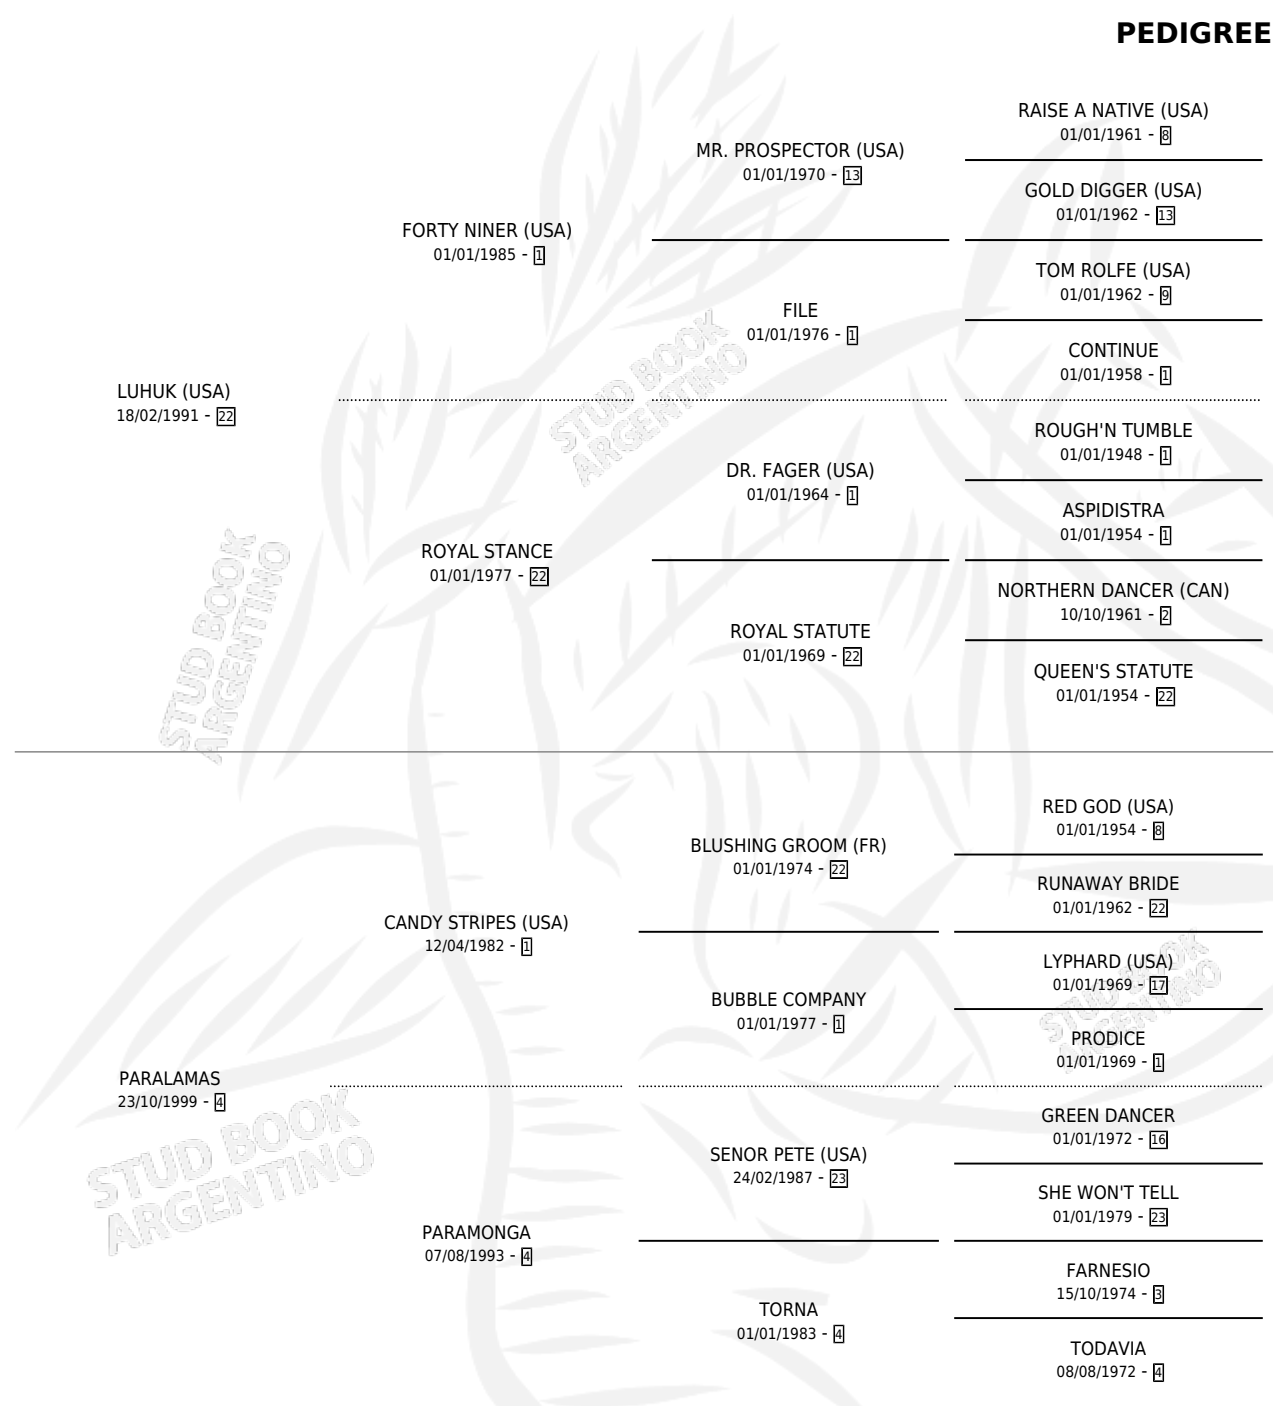

ES TAURA

por **LUHUK (USA)** y **PARALAMAS** por **CANDY STRIPES (USA)**

Argentina · Hembra · Alazan Tostado · SP · 02/09/2009
Familia 4-k · Volumen 40

ESTADO

TIPIFICACIÓN SANGUÍNEA	X
TIPIFICACIÓN POR ADN	✓
PASAPORTE	✓
IDENTIFICACIÓN POR MICROCHIP	✓
REPRODUCTOR	X

Lugar de nacimiento: Los Castaños

Criador: Sin dato

PEDIGREE

CAMPAÑA

Solo carreras oficiales de Argentina

POR EDAD

EDAD	CC	1°	2°	3°	4°	5°	NP	CLC	CLG	CLCG1	CLGG1	IMPORTE	GANANCIA / CC
3 AÑOS	4	0	1	0	0	1	2	0	0	0	0	\$17,835	\$4,459
4 AÑOS	2	0	0	0	0	0	2	0	0	0	0	\$0	\$0
TOTALES	6	0	1	0	0	1	4	0	0	0	0	\$17,835	\$2,973
%		0.0%	16.7%	0.0%	0.0%	16.7%	66.7%	0.0%	0.0%	0.0%	0.0%		

Placés en La Plata en 6 carreras disputadas.

POR DISTANCIA

HIPODROMO	CC	1°	2°	3°	4°	5°	NP	CLC	CLG	CLCG1	CLGG1	IMPORTE
LA PLATA	5	0	1	0	0	1	3	0	0	0	0	\$17,835
1000 MTS	3	0	1	0	0	1	1	0	0	0	0	\$17,835
1100 MTS	2	0	0	0	0	0	2	0	0	0	0	\$0
PALERMO	1	0	0	0	0	0	1	0	0	0	0	\$0
1000 MTS	1	0	0	0	0	0	1	0	0	0	0	\$0