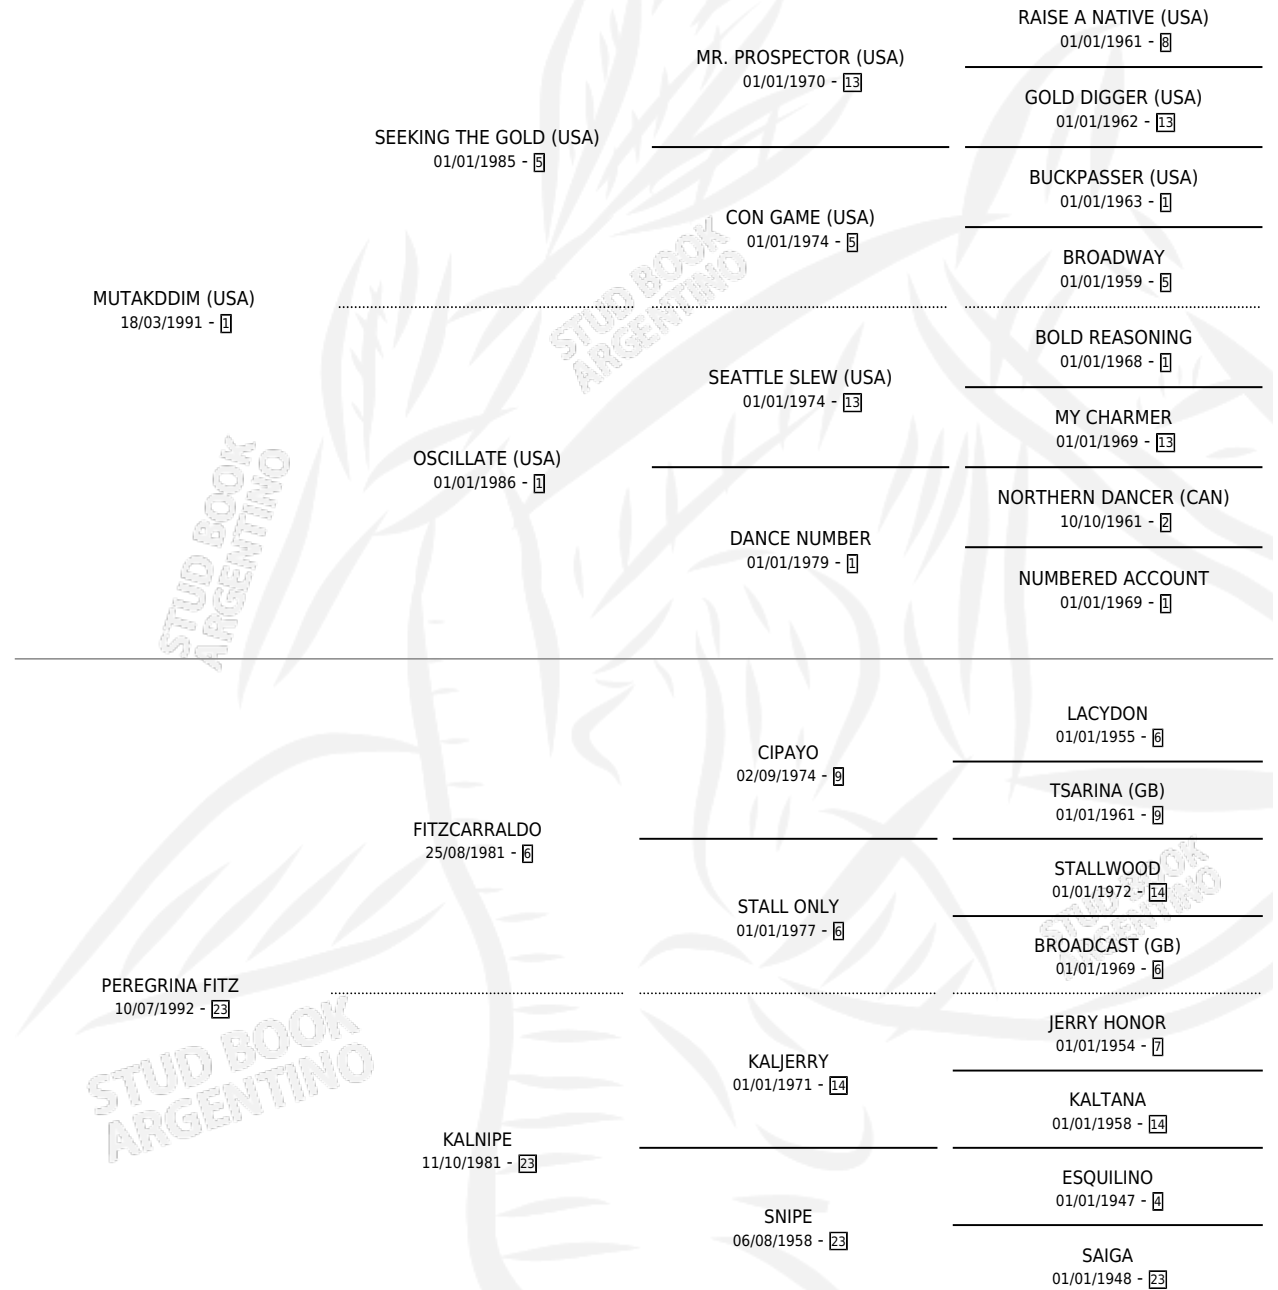

POTY YERA

por **MUTAKDDIM (USA)** y **PEREGRINA FITZ** por **FITZCARRALDO**

Argentina · Hembra · Zaino · SP · 24/08/2009
Familia 23-b · Volumen 40

ESTADO

TIPIFICACIÓN SANGUÍNEA	X
TIPIFICACIÓN POR ADN	✓
PASAPORTE	✓
IDENTIFICACIÓN POR MICROCHIP	✓
REPRODUCTOR	✓

Lugar de nacimiento: Rancho Lujan
Criador: Abegar S.A.

~

HIJOS

	MACHOS	HEMBRAS
7 NACIERON	4	3
6 CORRIERON	3	3
2 GANARON	0	2
0 GANADORES CL	0 GANADORES GR	0 GANADORES G1

PEDIGREE

CAMPAÑA

Solo carreras oficiales de Argentina