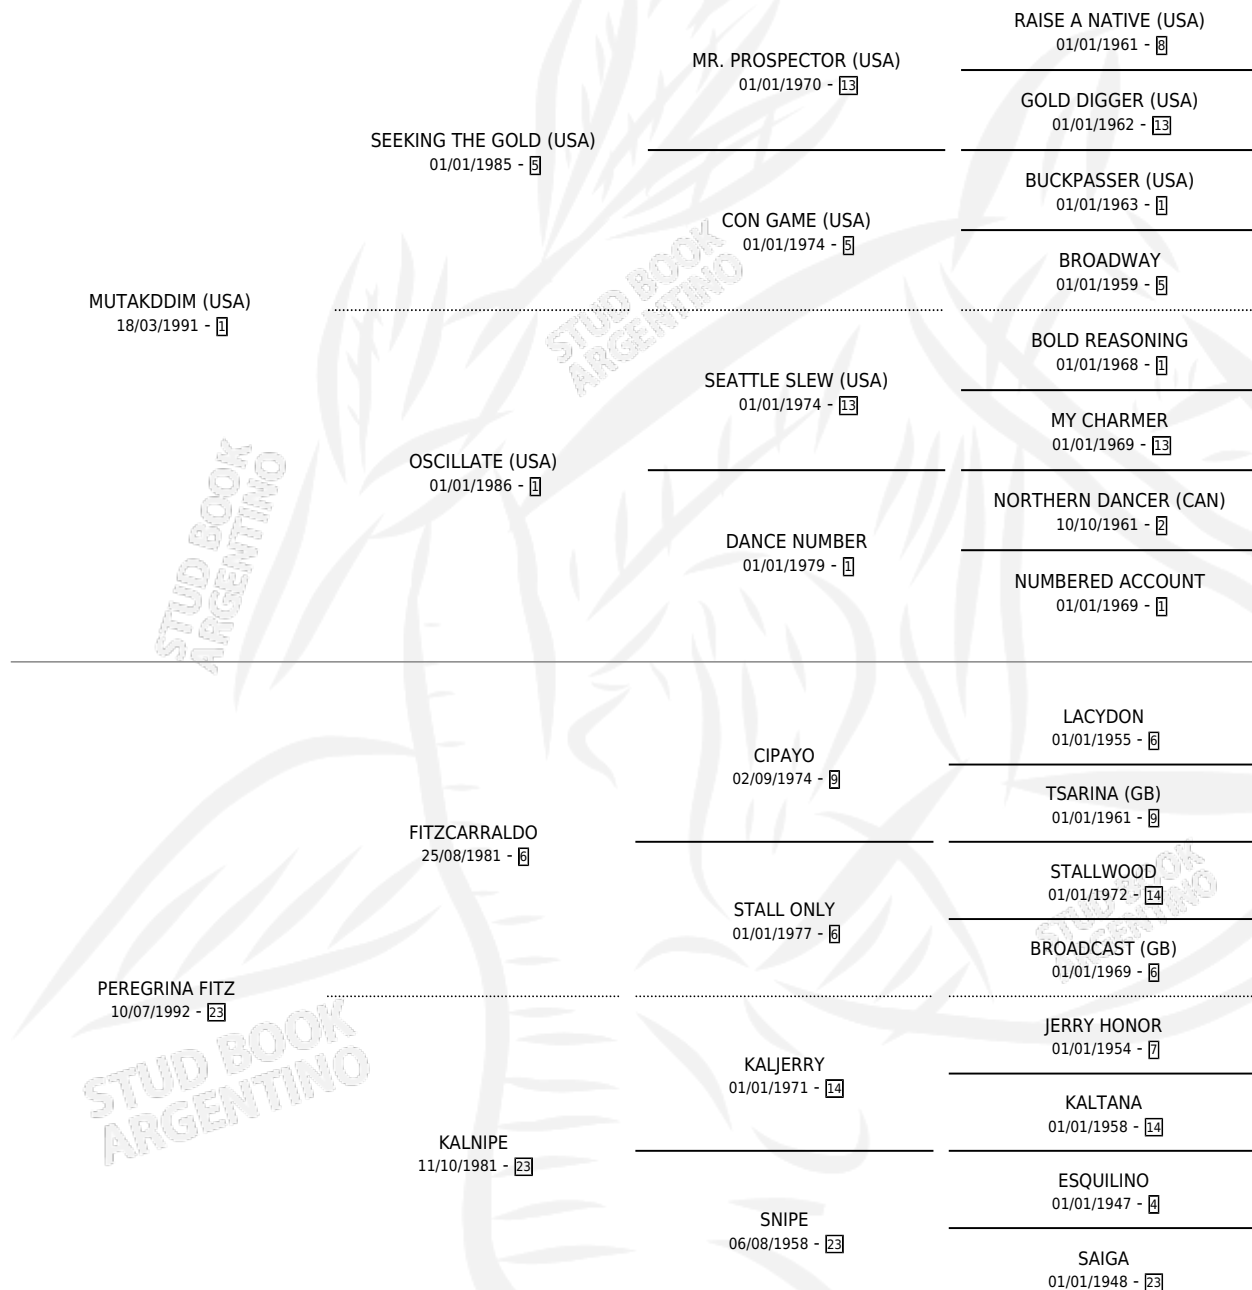

POTY YERA

por **MUTAKDDIM (USA)** y **PEREGRINA FITZ** por **FITZCARRALDO**

Argentina · Hembra · Zaino · SP · 24/08/2009
Familia 23-b · Volumen 40

ESTADO

TIPIFICACIÓN SANGUÍNEA	X
TIPIFICACIÓN POR ADN	✓
PASAPORTE	✓
IDENTIFICACIÓN POR MICROCHIP	✓
REPRODUCTOR	✓

Lugar de nacimiento: Rancho Lujan
Criador: Abegar S.A.

HIJOS

	MACHOS	HEMBRAS
7 NACIERON	4	3
6 CORRIERON	3	3
2 GANARON	0	2

0	0	0
GANADORES CL	GANADORES GR	GANADORES G1

PEDIGREE

CAMPAÑA

Solo carreras oficiales de Argentina