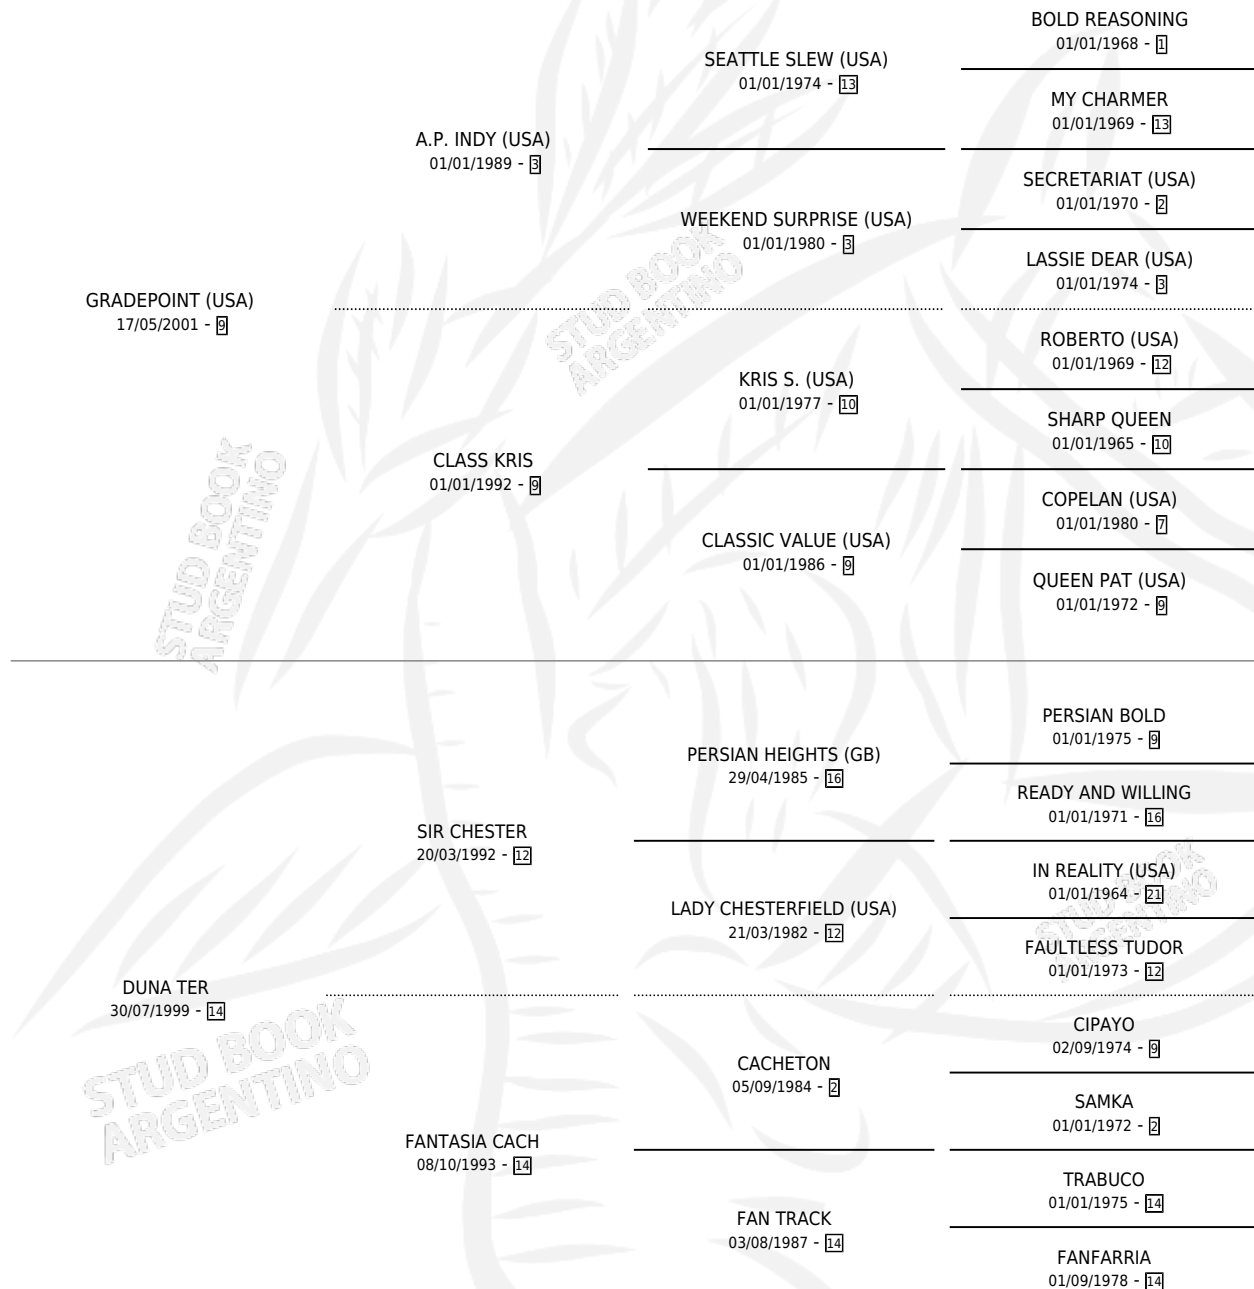

ÑA IPE

por **GRADEPOINT (USA)** y **DUNA TER** por **SIR CHESTER**

Argentina · Hembra · Zaino · SP · 04/09/2009
Familia 14-a · Volumen 40

ESTADO

TIPIFICACIÓN SANGUÍNEA	X
TIPIFICACIÓN POR ADN	✓
PASAPORTE	✓
IDENTIFICACIÓN POR MICROCHIP	✓
REPRODUCTOR	✓

Lugar de nacimiento: San Ambrosio
Criador: Sin dato

~

HIJOS

	MACHOS	HEMBRAS
4 NACIERON	2	2
3 CORRIERON	1	2
2 GANARON	1	1
0 GANADORES CL	0 GANADORES GR	0 GANADORES G1

PEDIGREE

S

mientos 4 / Efectividad 80.00%

PADRILLO	PRODUCTO	CRIADOR	1ER SERVICIO	ÚLTIMO SERVICIO
PURE GUTTA NA IPE	TIO ALBERTO (M Z, 24/11/2019) •MURIÓ EL 22/01/2020•	LA GARIBALDINA	07/12/2018	10/12/2018
Datos oficiales del Stud Book Argentino			19/08/2017	19/08/2017
Documente generado el 02/05/2026 KNOCKOUT (CHI)	FINATA SCAT (H Z, 26/10/2016)	CARYJUAN	31/10/2015	18/11/2015
ALASSAAM (GB)	DOÑA SAM (H Z, 28/09/2015)	CARYJUAN	20/10/2014	20/10/2014
ALASSAAM (GB)	ORDAK SAM (M Z, 29/08/2014)	CARYJUAN	16/09/2013	16/09/2013