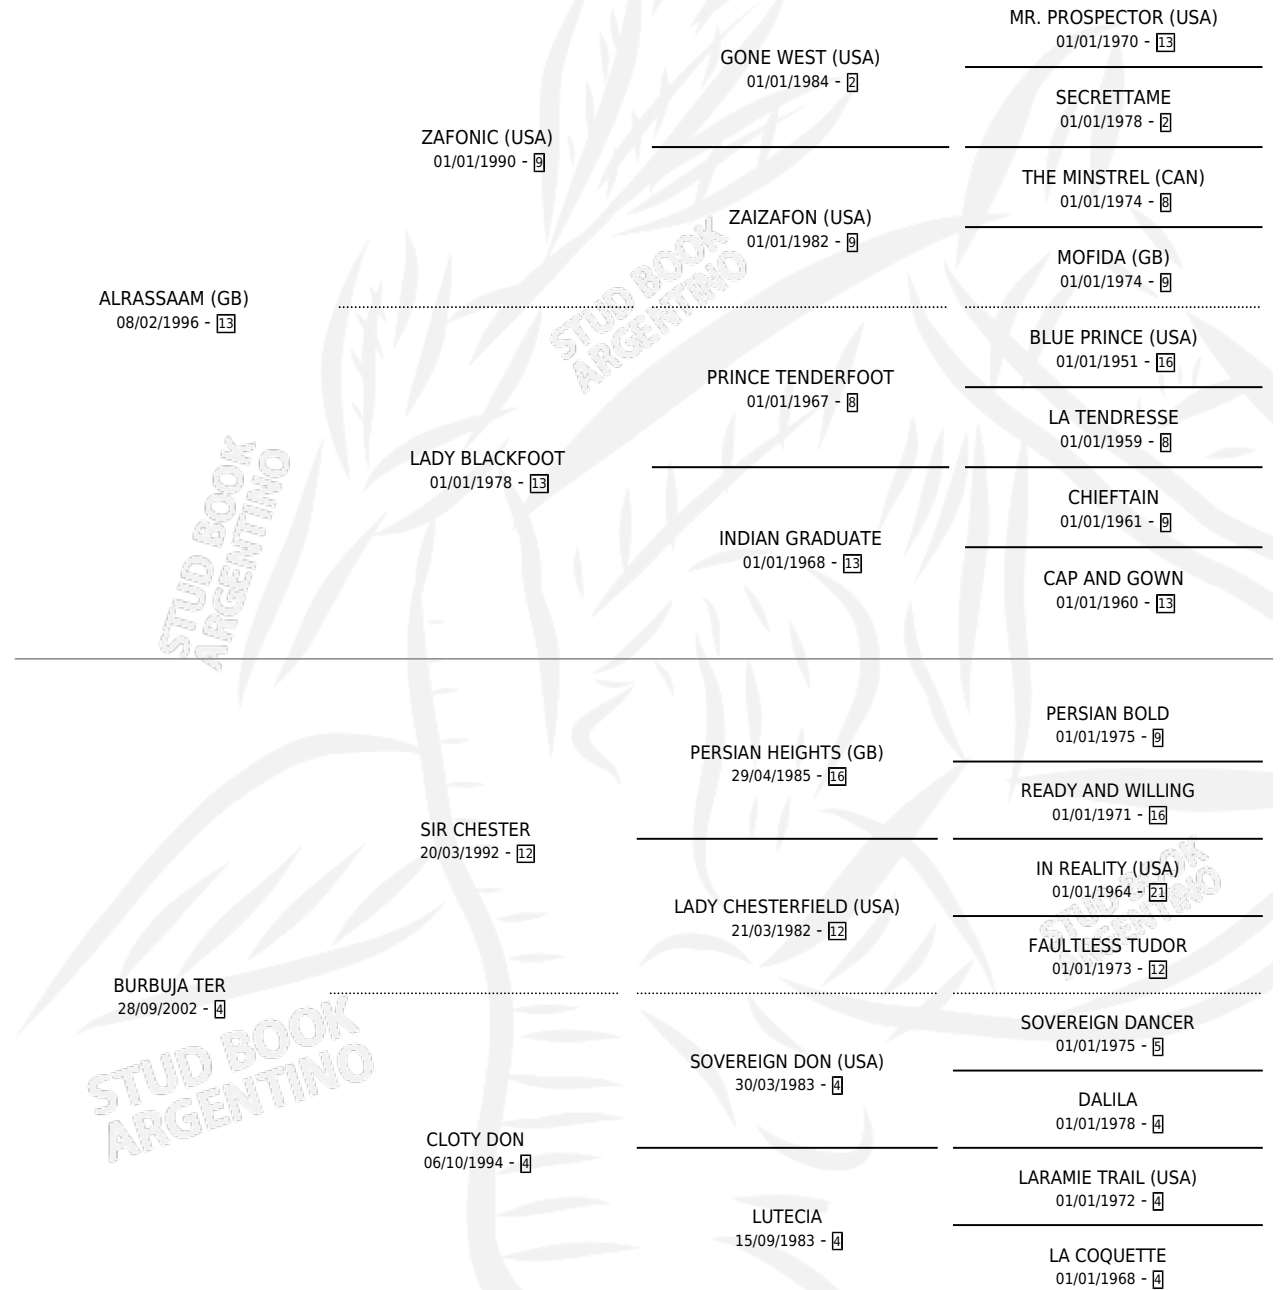

POTONGA

por **ALASSAAM (GB)** y **BURBUJA TER** por **SIR CHESTER**

Argentina · Macho · Alazan · SP · 14/09/2009
Familia 4-e · Volumen 40

ESTADO

TIPIFICACIÓN SANGUÍNEA	X
TIPIFICACIÓN POR ADN	✓
PASAPORTE	✓
IDENTIFICACIÓN POR MICROCHIP	✓
REPRODUCTOR	X

Lugar de nacimiento: San Ambrosio

Criador: Sin dato

PEDIGREE