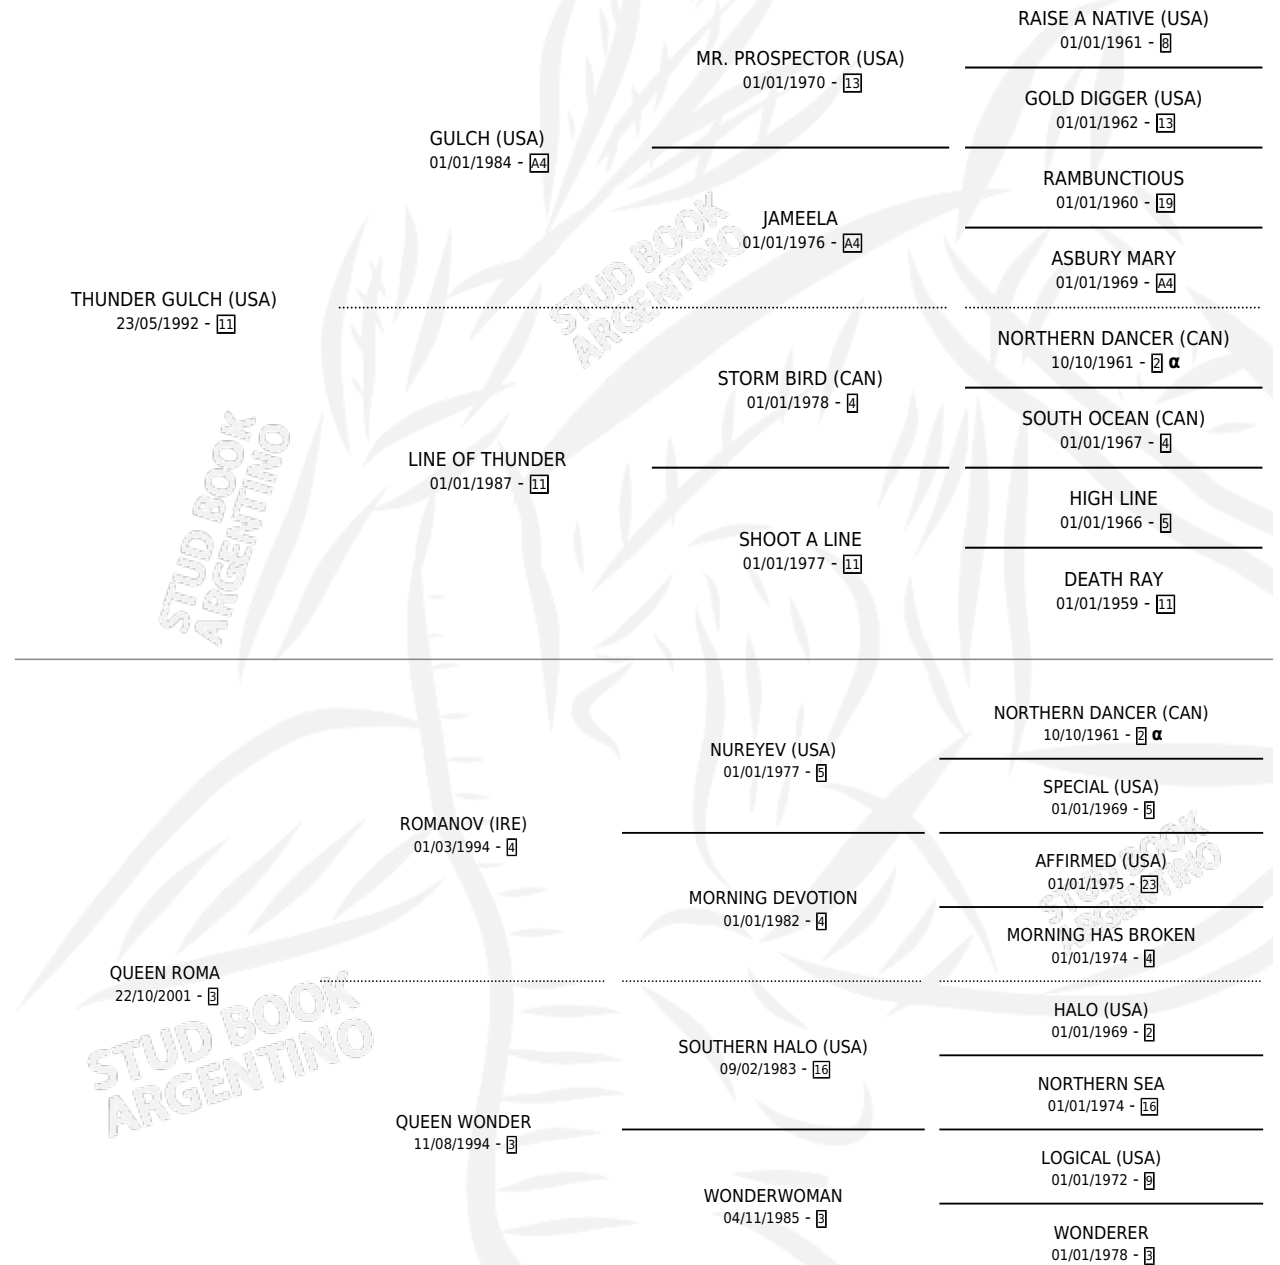

KING WONDERFUL

por **THUNDER GULCH (USA)** y **QUEEN ROMA** por **ROMANOV (IRE)**

Argentina · Macho · Alazan · SP · 24/08/2009
Familia 3-e · Volumen 40

ESTADO

TIPIFICACIÓN SANGUÍNEA	X
TIPIFICACIÓN POR ADN	✓
PASAPORTE	✓
IDENTIFICACIÓN POR MICROCHIP	✓
REPRODUCTOR	X

Lugar de nacimiento: Penco Hue
Criador: Valle Cesar Demetrio

PEDIGREE

INBREEDING : α

CAMPAÑA

Solo carreras oficiales de Argentina

POR EDAD

EDAD	CC	1°	2°	3°	4°	5°	NP	CLC	CLG	CLCG1	CLGG1	IMPORTE	GANANCIA / CC
4 AÑOS	3	0	0	0	0	0	3	0	0	0	0	\$0	\$0
5 AÑOS	1	0	0	0	0	0	1	0	0	0	0	\$0	\$0
TOTALES	4	0	0	0	0	0	4	0	0	0	0	\$0	\$0
%		0.0%	0.0%	0.0%	0.0%	0.0%	100%	0.0%	0.0%	0.0%	0.0%		