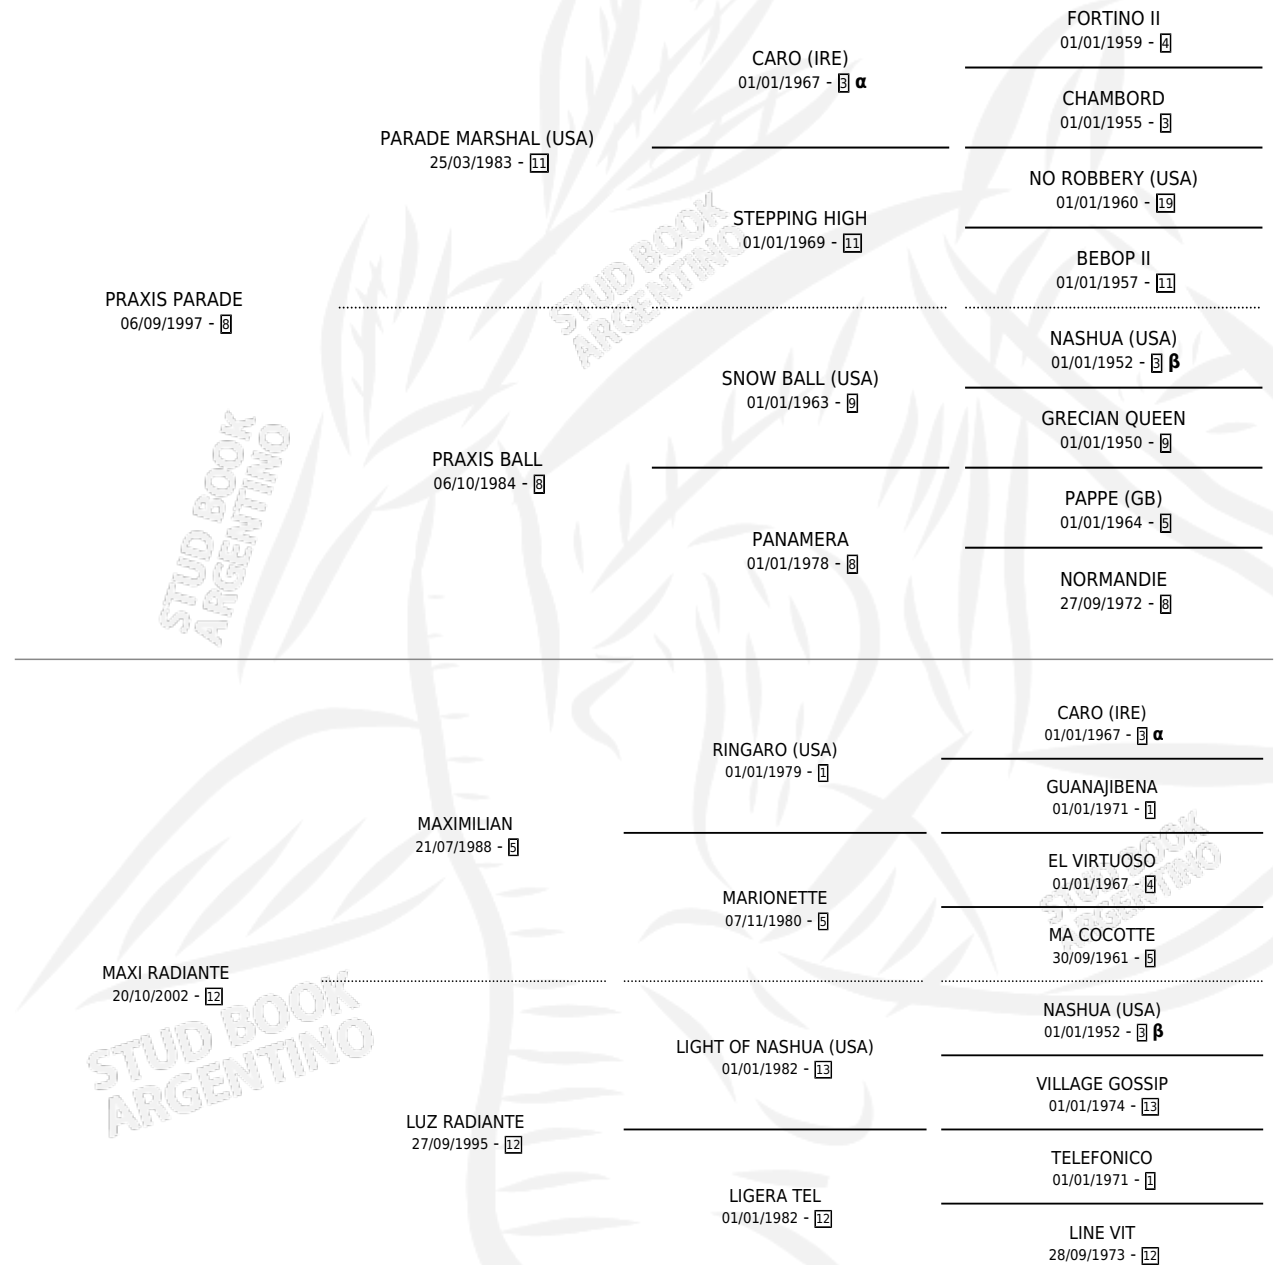

MARSHAL DE LUZ

por PRAXIS PARADE y MAXI RADIANTE por MAXIMILIAN

Argentina · Macho · Zaino · SP · 30/08/2009
Familia 12 · Volumen 40

ESTADO

TIPIFICACIÓN SANGUÍNEA	X
TIPIFICACIÓN POR ADN	X
PASAPORTE	X
IDENTIFICACIÓN POR MICROCHIP	X
REPRODUCTOR	X

Lugar de nacimiento: Guer Aike
Criador: Abrahan Jorge Hugo

PEDIGREE

INBREEDING : α, β

MARSHAL DE LUZ

Datos oficiales del Stud Book Argentino

Documento generado el 07/05/2026

studbook.org.ar