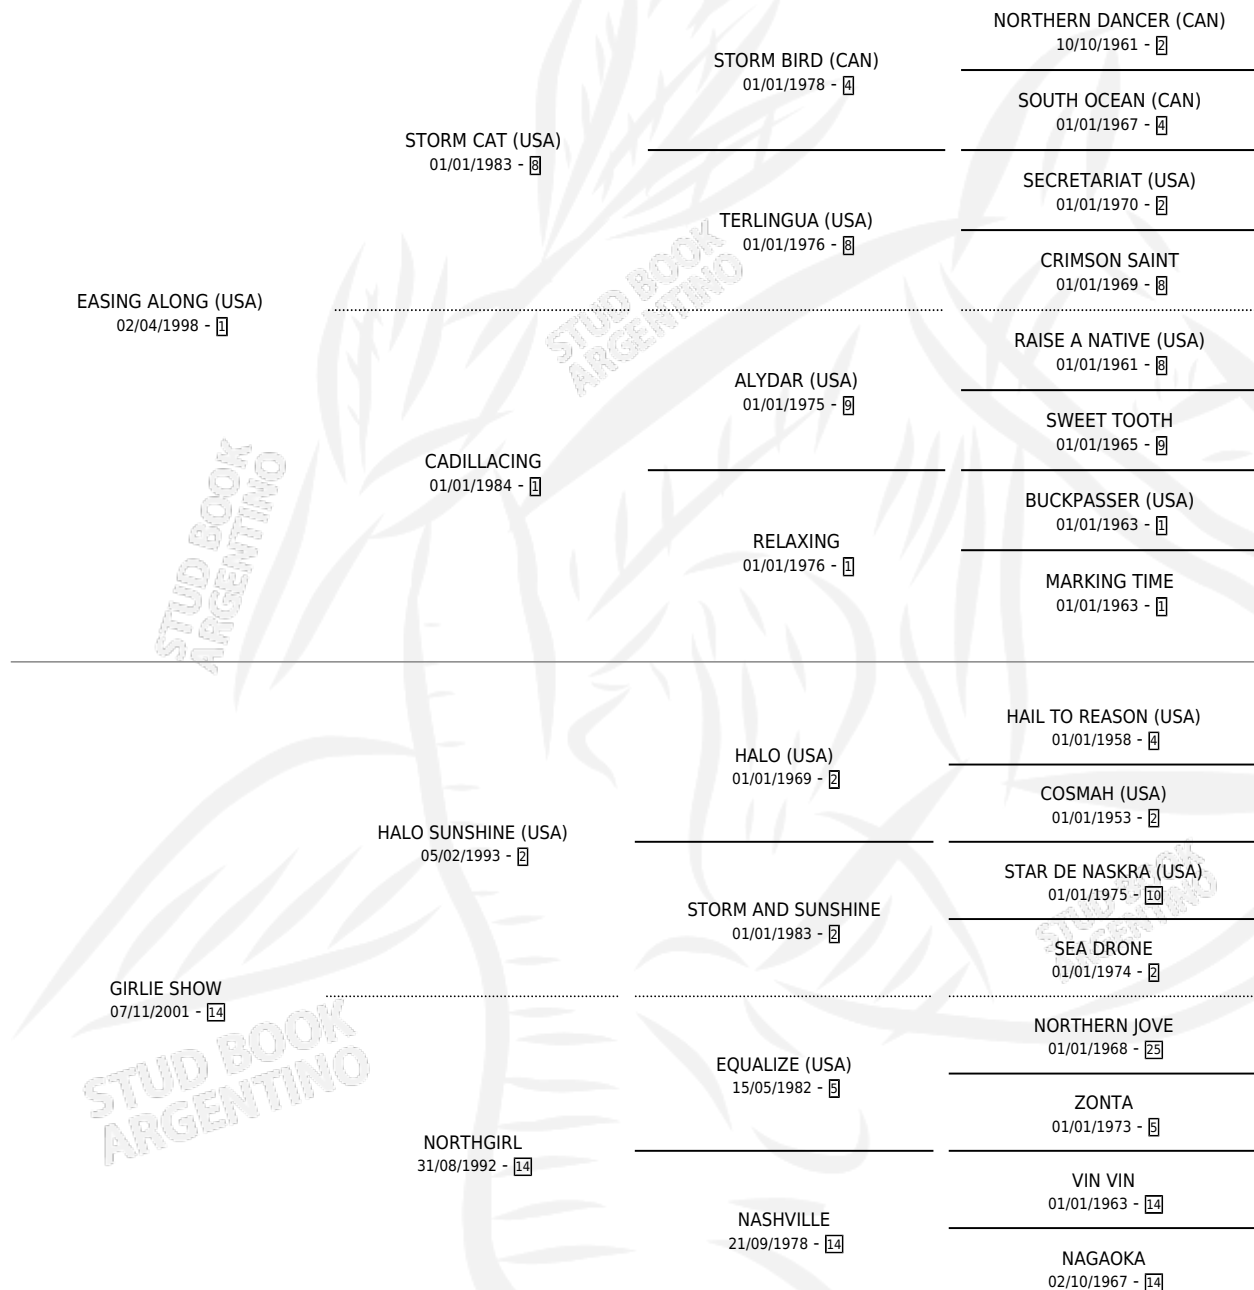

EASING SHOW

por **EASING ALONG (USA)** y **GIRLIE SHOW** por **HALO SUNSHINE (USA)**

Argentina · Hembra · Zaino · SP · 11/09/2009
Familia 14 · Volumen 40

ESTADO

TIPIFICACIÓN SANGUÍNEA	X
TIPIFICACIÓN POR ADN	✓
PASAPORTE	✓
IDENTIFICACIÓN POR MICROCHIP	✓
REPRODUCTOR	✓

Lugar de nacimiento: La Quebrada
Criador: Ferreyra Arminda Beatriz

~

HIJOS

	MACHOS	HEMBRAS
3 NACIERON	0	3
3 CORRIERON	0	3
1 GANARON	0	1
0 GANADORES CL	0 GANADORES GR	0 GANADORES G1

PEDIGREE

~

CAMPAÑA

Solo carreras oficiales de Argentina

Ganadora de 4 carreras en Palermo y La Plata - \$395,240, a los 3 y 5 años.

POR DISTANCIA

HIPODROMO	CC	1°	2°	3°	4°	5°	NP	CLC	CLG	CLCG1	CLGG1	IMPORTE
LA PLATA	7	1	4	0	2	0	0	0	0	0	0	\$117,400
1500 MTS	1	0	0	0	1	0	0	0	0	0	0	\$5,100
1400 MTS	3	1	1	0	1	0	0	0	0	0	0	\$70,000
1600 MTS	3	0	3	0	0	0	0	0	0	0	0	\$42,300
SAN ISIDRO	2	0	0	1	0	0	1	0	0	0	0	\$8,600
1400 MTS	1	0	0	1	0	0	0	0	0	0	0	\$8,600
1600 MTS	1	0	0	0	0	0	1	0	0	0	0	\$0
PALERMO	20	3	6	3	3	1	4	1	0	1	0	\$269,240
1400 MTS	7	2	2	1	0	1	1	0	0	0	0	\$111,360
1600 MTS	10	1	4	2	2	0	1	0	0	0	0	\$153,280
2200 MTS	1	0	0	0	0	0	1	1	0	1	0	\$0
1200 MTS	2	0	0	0	1	0	1	0	0	0	0	\$4,600