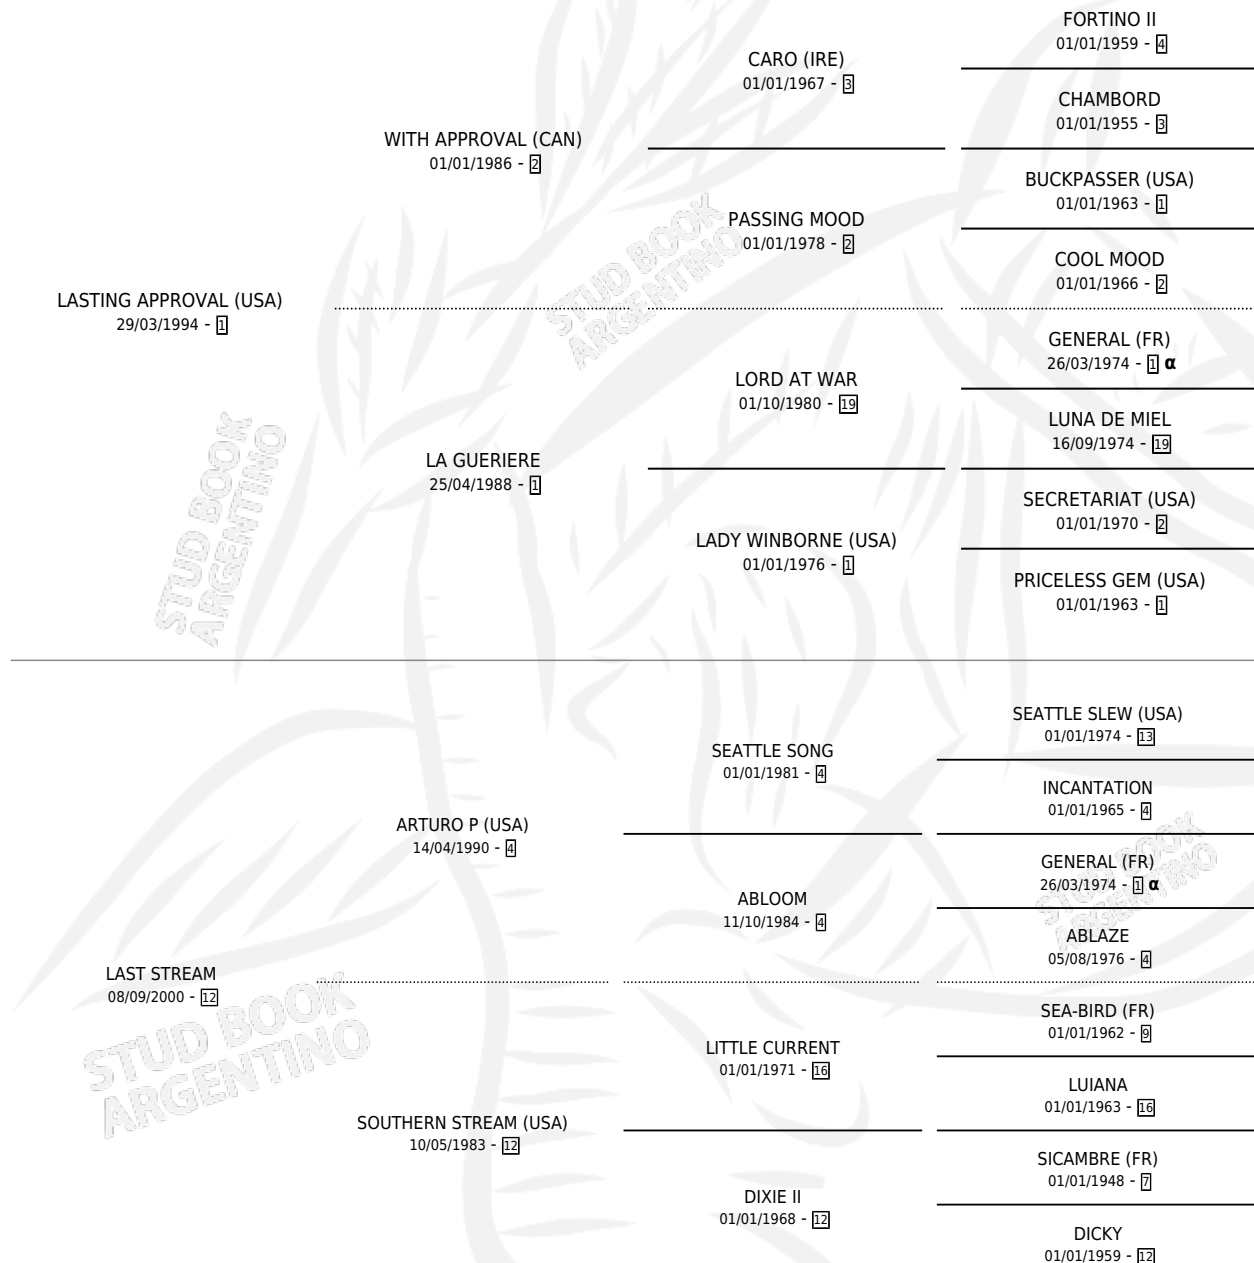

LAST LADYDI

por **LASTING APPROVAL (USA)** y **LAST STREAM** por **ARTURO P (USA)**

Argentina · Hembra · Tordillo · SP · 24/08/2009
Familia 12-e · Volumen 40

ESTADO

| | |
|------------------------------|---|
| TIPIFICACIÓN SANGUÍNEA | X |
| TIPIFICACIÓN POR ADN | ✓ |
| PASAPORTE | ✓ |
| IDENTIFICACIÓN POR MICROCHIP | ✓ |
| REPRODUCTOR | ✓ |

Lugar de nacimiento: San Francisco Chico
Criador: Haras San Francisco Chico S.A.

PEDIGREE

INBREEDING : α

S

mientos 0 / Efectividad 0.00%

| PADRILLO | PRODUCTO | CRIADOR | 1ER SERVICIO | ÚLTIMO SERVICIO |
|----------------------------------|----------|---------|--------------|-----------------|
| DOUBLES PARTNER (USA) | ∅ | | 29/08/2014 | 18/11/2014 |
| LAST LADYDI GOLD GULCH | ∅ | | 07/08/2013 | 09/08/2013 |