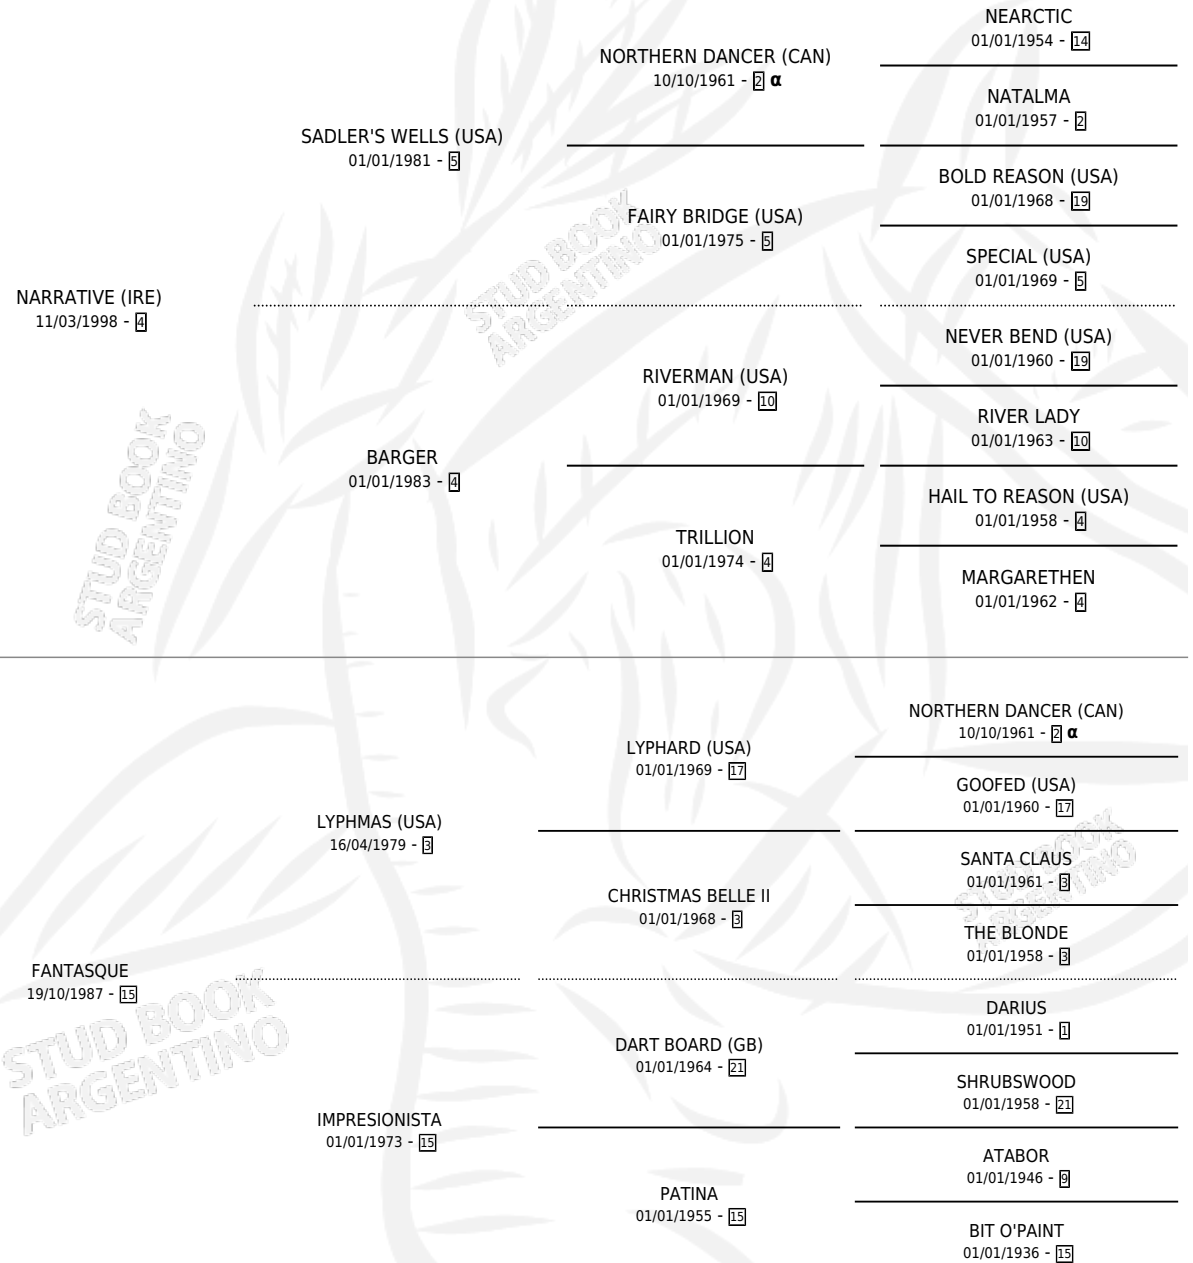

KAROLINA FAN

PEDIGREE

por **NARRATIVE (IRE)** y **FANTASQUE** por **LYPHMAS (USA)**

Argentina · Hembra · Zaino Colorado · SP · 22/07/2009
Familia 15-a · Volumen 40

ESTADO

TIPIFICACIÓN SANGUÍNEA	X
TIPIFICACIÓN POR ADN	✓
PASAPORTE	✓
IDENTIFICACIÓN POR MICROCHIP	✓
REPRODUCTOR	✓

Lugar de nacimiento: Los Irlandeses

Criador: Sin dato

~

HIJOS

	MACHOS	HEMBRAS
3 NACIERON	2	1
1 CORRIERON	0	1

SIN ACTUACIONES

INBREEDING : α

S