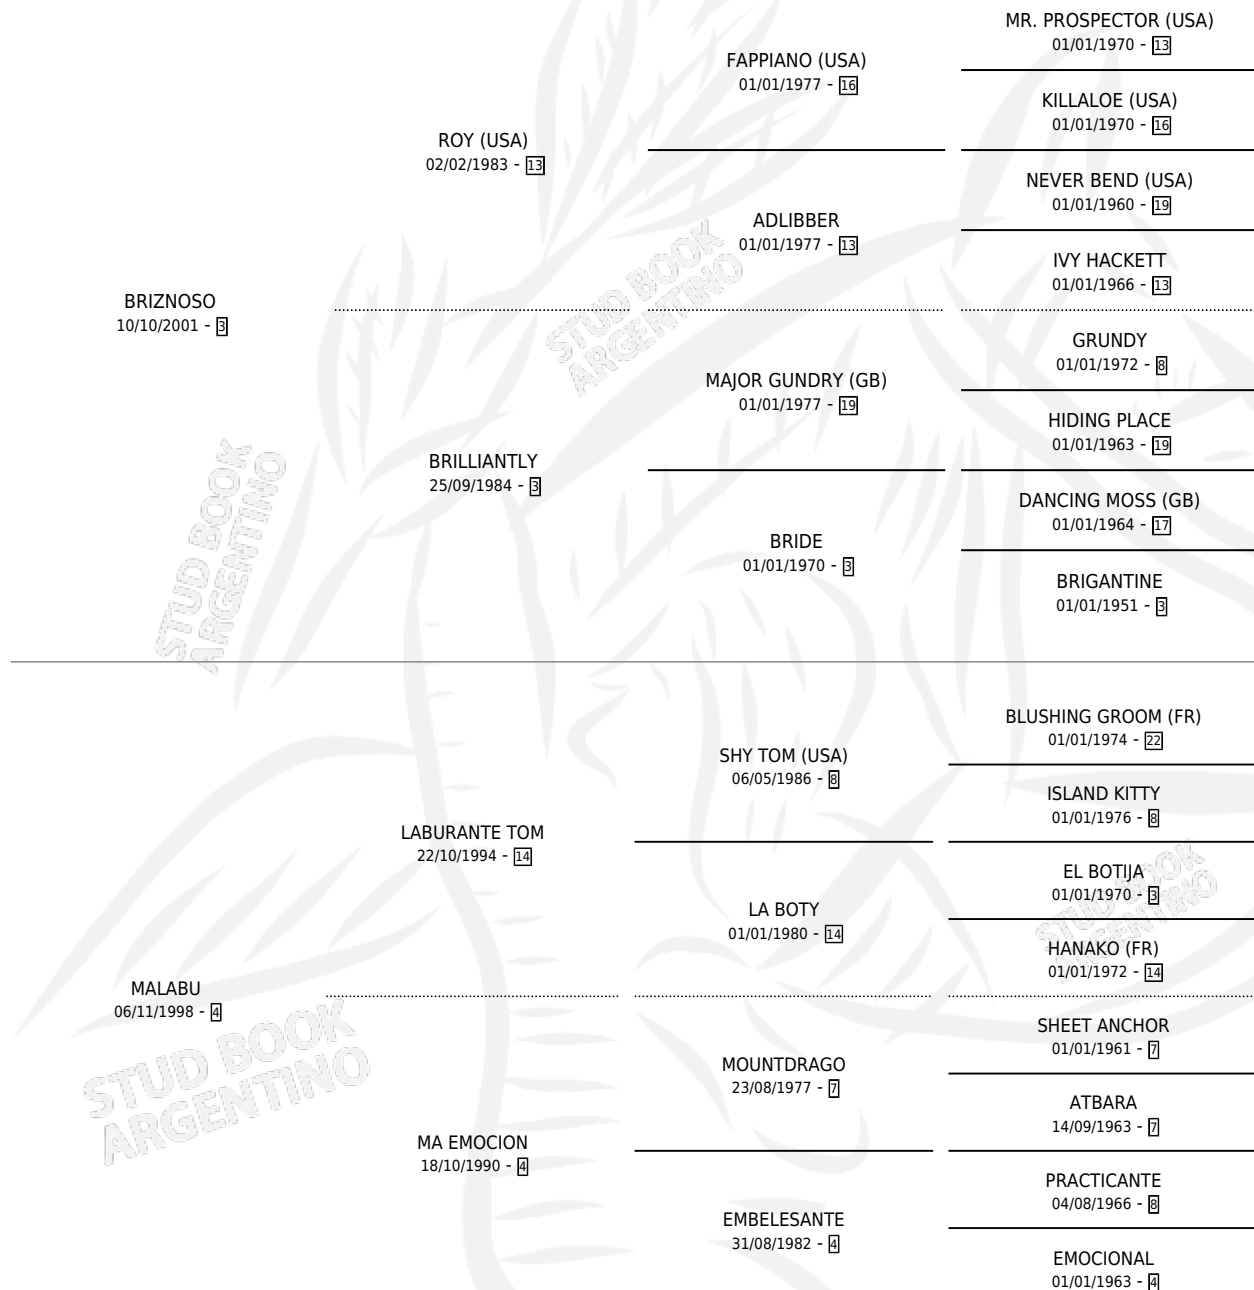

BRIZA OTOÑAL

por BRIZNOSO y MALABU por LABURANTE TOM

Argentina · Macho · Zaino Doradillo · SP · 18/08/2009
Familia 4-k · Volumen 40

ESTADO

TIPIFICACIÓN SANGUÍNEA	X
TIPIFICACIÓN POR ADN	✓
PASAPORTE	✓
IDENTIFICACIÓN POR MICROCHIP	✓
REPRODUCTOR	X

Lugar de nacimiento: Avanti

Criador: Sin dato

PEDIGREE

BRIZA OTOÑAL

Datos oficiales del Stud Book Argentino

Documento generado el 14/05/2026

studbook.org.ar