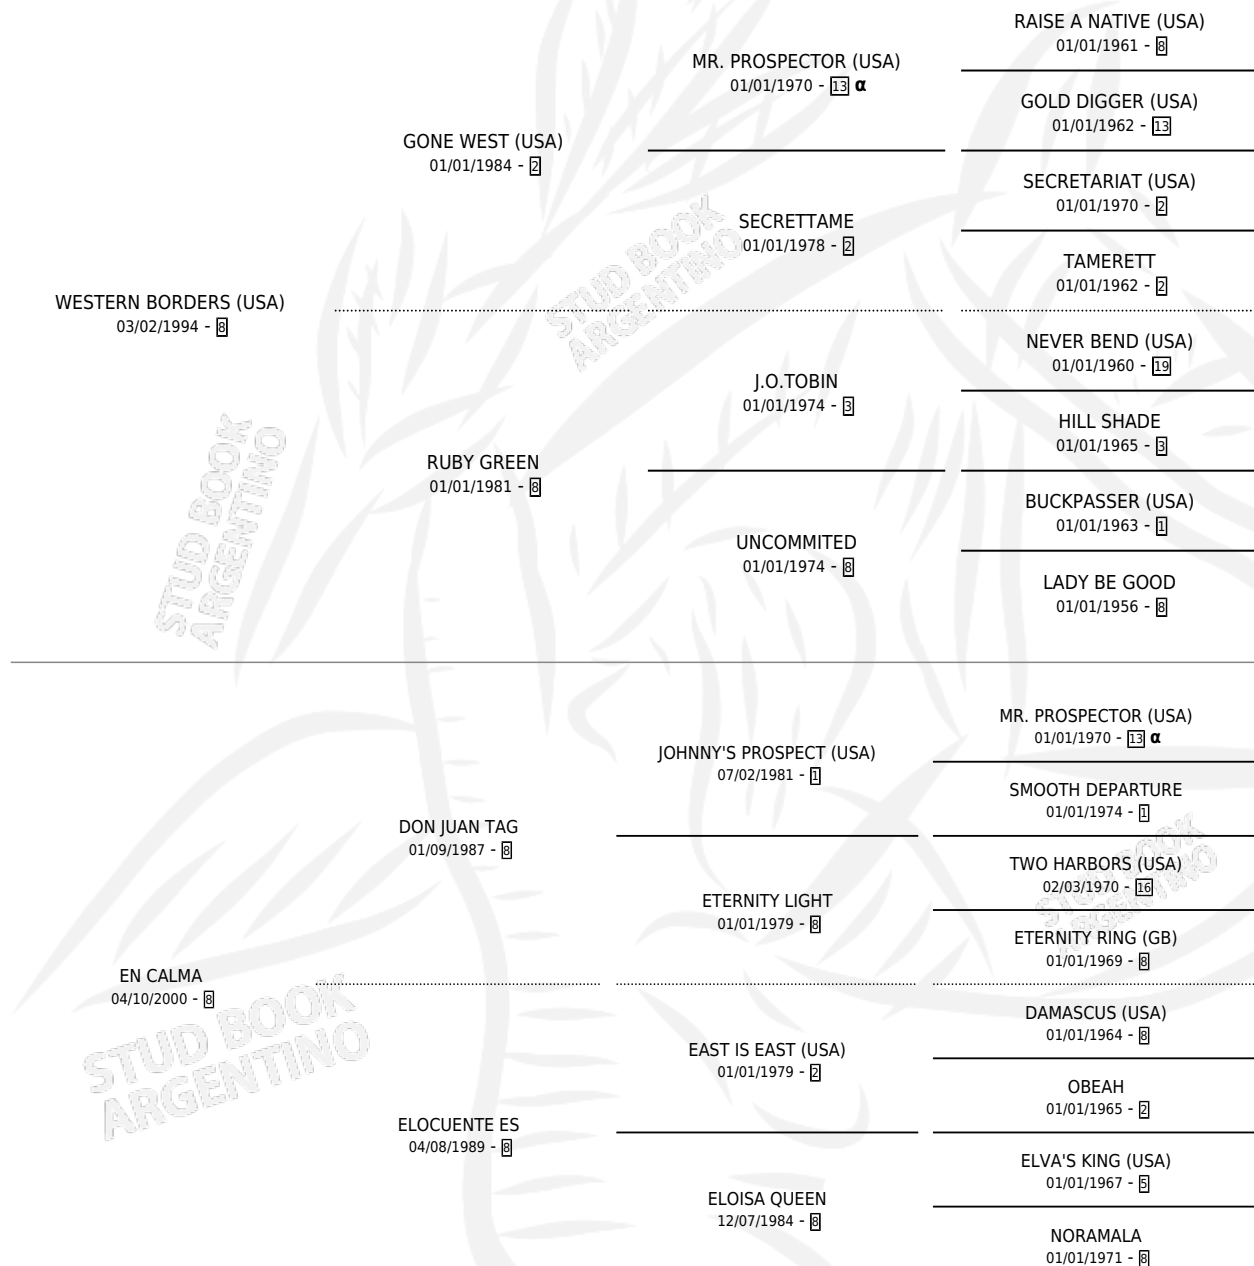

WESTERN JUAN

por **WESTERN BORDERS (USA)** y **EN CALMA** por **DON JUAN TAG**

Argentina · Macho · Alazan Tostado · SP · 14/08/2009
Familia 8-b · Volumen 40

ESTADO

TIPIFICACIÓN SANGUÍNEA	X
TIPIFICACIÓN POR ADN	X
PASAPORTE	X
IDENTIFICACIÓN POR MICROCHIP	X
REPRODUCTOR	X

Lugar de nacimiento: El Gran Chaparral
Criador: Homann Gustavo Rodolfo

PEDIGREE

INBREEDING : α

WESTERN JUAN

Datos oficiales del Stud Book Argentino

Documento generado el 12/06/2026

studbook.org.ar