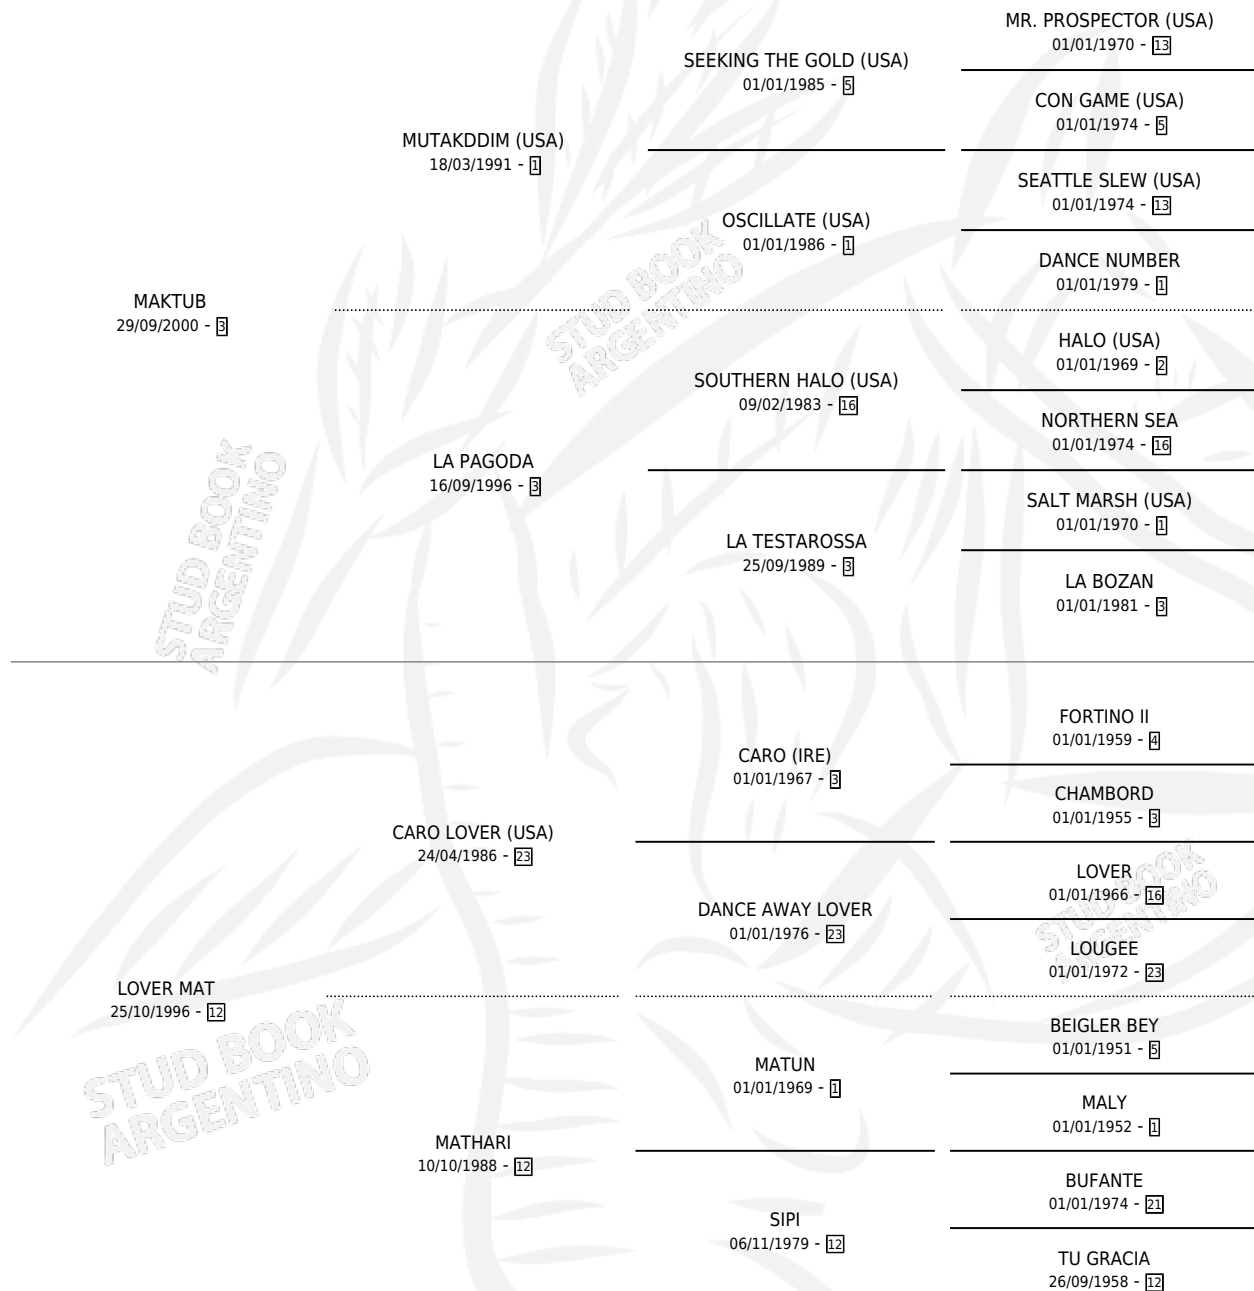

LOVER LAURA

por MAKTUB y LOVER MAT por CARO LOVER (USA)

Argentina · Hembra · Alazan · SP · 17/08/2009
Familia 12 · Volumen 40

ESTADO

TIPIFICACIÓN SANGUÍNEA	X
TIPIFICACIÓN POR ADN	✓
PASAPORTE	✓
IDENTIFICACIÓN POR MICROCHIP	✓
REPRODUCTOR	X

Lugar de nacimiento: David

Criador: Sin dato

PEDIGREE

CAMPAÑA

Solo carreras oficiales de Argentina

POR EDAD

EDAD	CC	1°	2°	3°	4°	5°	NP	CLC	CLG	CLCG1	CLGG1	IMPORTE	GANANCIA / CC
3 AÑOS	3	1	0	1	0	1	0	0	0	0	0	\$55,941	\$18,647
4 AÑOS	3	0	0	0	0	0	3	0	0	0	0	\$1,840	\$613
TOTALES	6	1	0	1	0	1	3	0	0	0	0	\$57,781	\$9,630
%		16.7%	0.0%	16.7%	0.0%	16.7%	50.0%	0.0%	0.0%	0.0%	0.0%		

Ganadora en La Plata - \$57,781, a los 3 años.

POR DISTANCIA

HIPODROMO	CC	1°	2°	3°	4°	5°	NP	CLC	CLG	CLCG1	CLGG1	IMPORTE
LA PLATA	5	1	0	1	0	1	2	0	0	0	0	\$57,781
1000 MTS	3	1	0	1	0	0	1	0	0	0	0	\$53,953
1100 MTS	2	0	0	0	0	1	1	0	0	0	0	\$3,828
PALERMO	1	0	0	0	0	0	1	0	0	0	0	\$0
1000 MTS	1	0	0	0	0	0	1	0	0	0	0	\$0