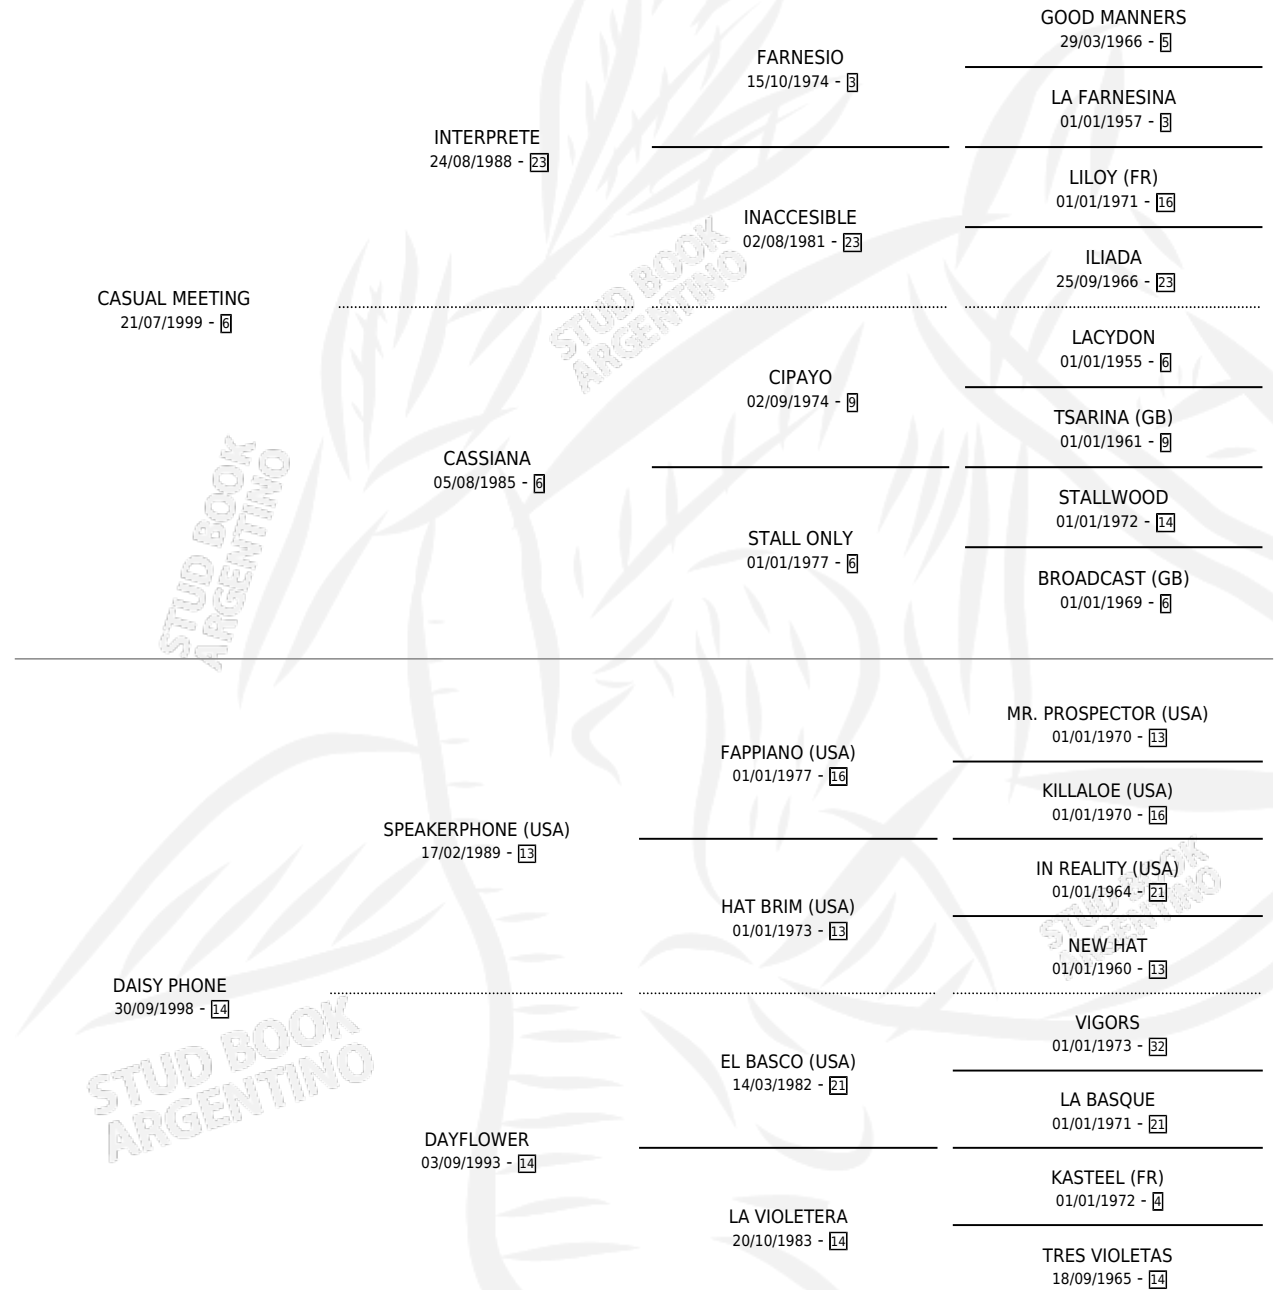

KAMELEBA

por CASUAL MEETING y DAISY PHONE por
SPEAKERPHONE (USA)

Argentina · Hembra · Zaino · SP · 06/09/2009
Familia 14 · Volumen 40

ESTADO

TIPIFICACIÓN SANGUÍNEA	X
TIPIFICACIÓN POR ADN	✓
PASAPORTE	✓
IDENTIFICACIÓN POR MICROCHIP	✓
REPRODUCTOR	X

Lugar de nacimiento: Los Tres Vasquitos

Criador: Los Tres Vasquitos

PEDIGREE

CAMPAÑA

Solo carreras oficiales de Argentina

POR EDAD

EDAD	CC	1°	2°	3°	4°	5°	NP	CLC	CLG	CLCG1	CLGG1	IMPORTE	GANANCIA / CC
3 AÑOS	3	0	0	0	0	0	3	0	0	0	0	\$0	\$0
5 AÑOS	2	0	0	0	0	0	2	0	0	0	0	\$0	\$0
TOTALES	5	0	0	0	0	0	5	0	0	0	0	\$0	\$0
%		0.0%	0.0%	0.0%	0.0%	0.0%	100%	0.0%	0.0%	0.0%	0.0%		