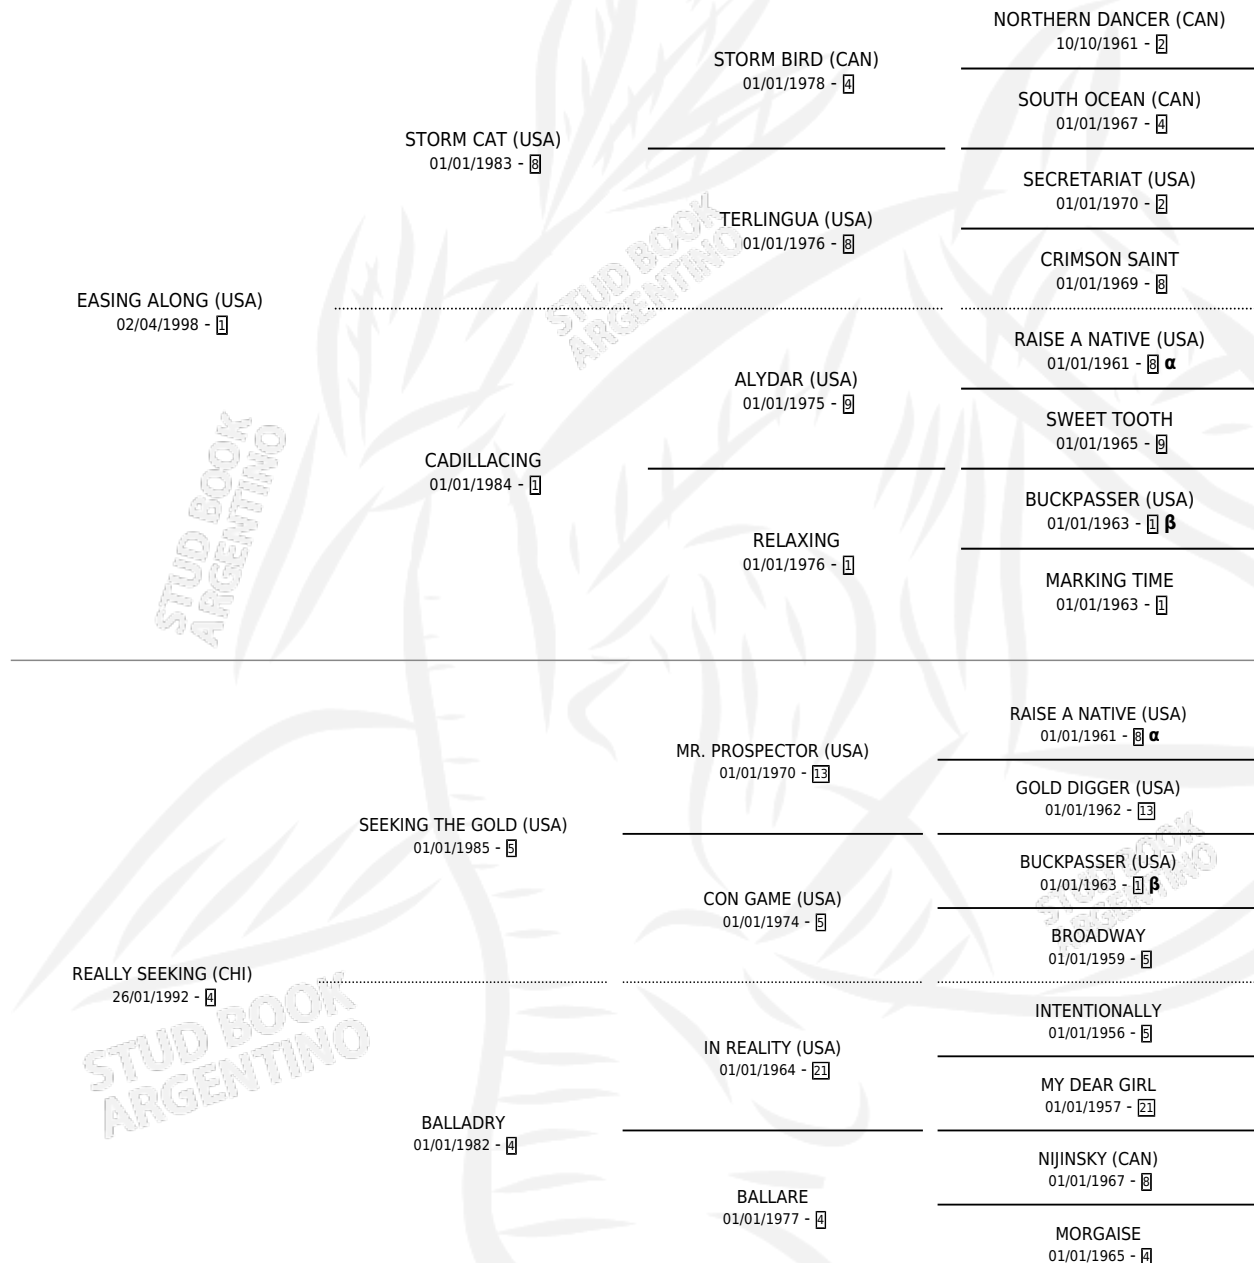

REALLY LADY

por **EASING ALONG (USA)** y **REALLY SEEKING (CHI)** por **SEEKING THE GOLD (USA)**

Argentina · Hembra · Zaino · SP · 09/09/2009
Familia 4-p · Volumen 40

ESTADO

TIPIFICACIÓN SANGUÍNEA	X
TIPIFICACIÓN POR ADN	✓
PASAPORTE	✓
IDENTIFICACIÓN POR MICROCHIP	✓
REPRODUCTOR	✓

Lugar de nacimiento: La Quebrada
Criador: Haras Futuro S.R.L.

~

HIJOS

	MACHOS	HEMBRAS
1 NACIERON	1	0
1 CORRIERON	1	0
1 GANARON	1	0
0 GANADORES CL	0 GANADORES GR	0 GANADORES G1

PEDIGREE

INBREEDING : **α,β**