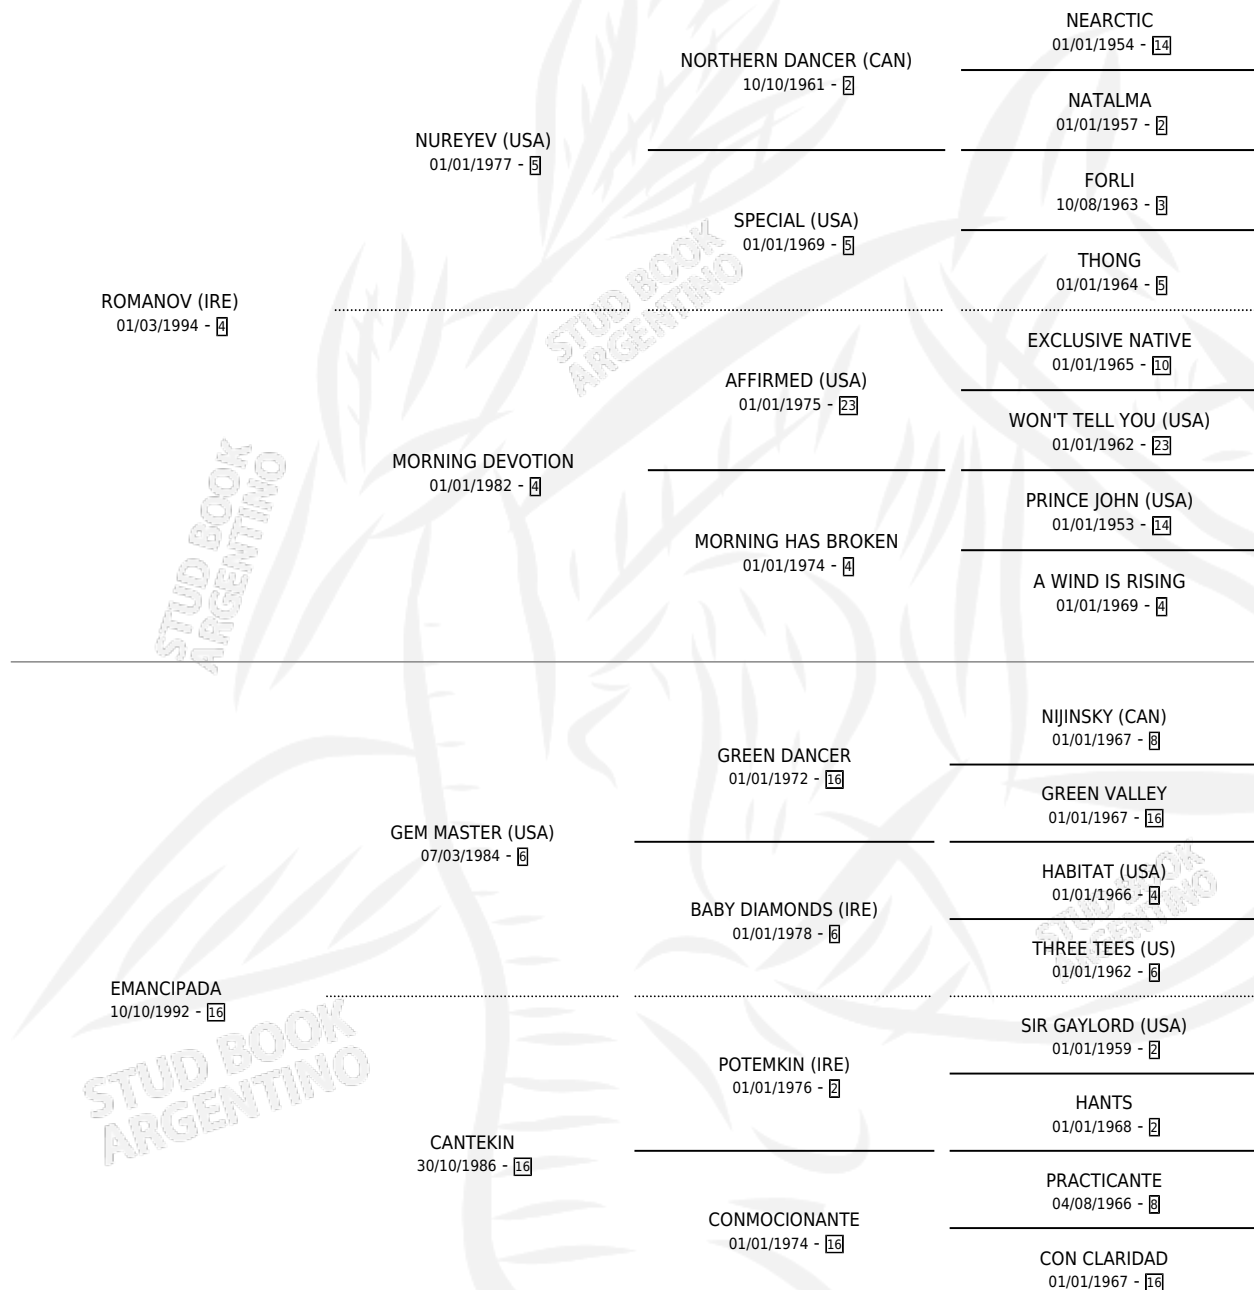

ZAGALO

por ROMANOV (IRE) y EMANCIPADA por GEM MASTER (USA)

Argentina · Macho · Zaino · SP · 25/08/2009
Familia 16-e · Volumen 40

ESTADO

TIPIFICACIÓN SANGUÍNEA	X
TIPIFICACIÓN POR ADN	✓
PASAPORTE	X
IDENTIFICACIÓN POR MICROCHIP	✓
REPRODUCTOR	X

Lugar de nacimiento: El Manzanar
Criador: El Manzanar

PEDIGREE

EXPORTACIÓN / IMPORTACIÓN

FECHA	MOVIMIENTO	PAÍS
08/05/2012	EXPORTADO	PARAGUAY

ZAGALO

Datos oficiales del Stud Book Argentino

Documento generado el 02/05/2026