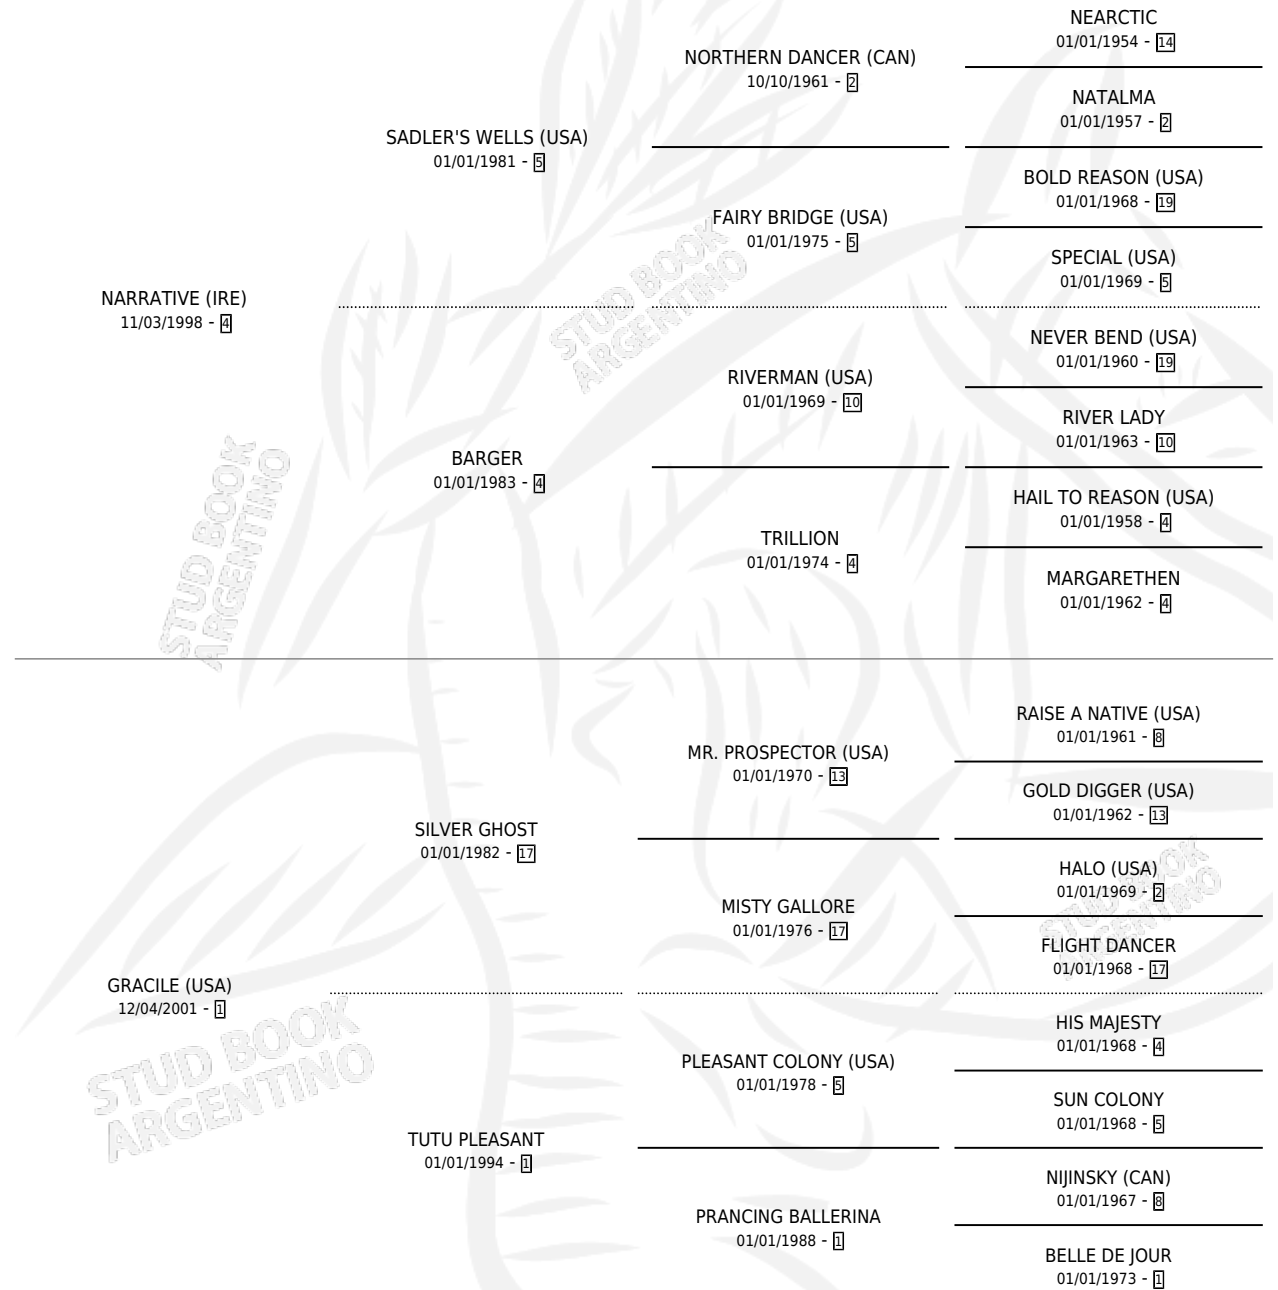

SADLER'S SILVER

por **NARRATIVE (IRE)** y **GRACILE (USA)** por **SILVER GHOST**

Argentina · Hembra · Zaino · SP · 17/08/2009
Familia 1 · Volumen 40

ESTADO

TIPIFICACIÓN SANGUÍNEA	X
TIPIFICACIÓN POR ADN	✓
PASAPORTE	✓
IDENTIFICACIÓN POR MICROCHIP	✓
REPRODUCTOR	X

Lugar de nacimiento: Loma Linda
Criador: Pan American Bloodstock S.R.L.

PEDIGREE

CAMPAÑA

Solo carreras oficiales de Argentina

POR EDAD

EDAD	CC	1°	2°	3°	4°	5°	NP	CLC	CLG	CLCG1	CLGG1	IMPORTE	GANANCIA / CC
5 AÑOS	1	0	0	0	0	0	1	0	0	0	0	\$0	\$0
6 AÑOS	3	0	0	1	0	0	2	0	0	0	0	\$5,300	\$1,767
TOTALES	4	0	0	1	0	0	3	0	0	0	0	\$5,300	\$1,325
%		0.0%	0.0%	25.0%	0.0%	0.0%	75.0%	0.0%	0.0%	0.0%	0.0%		