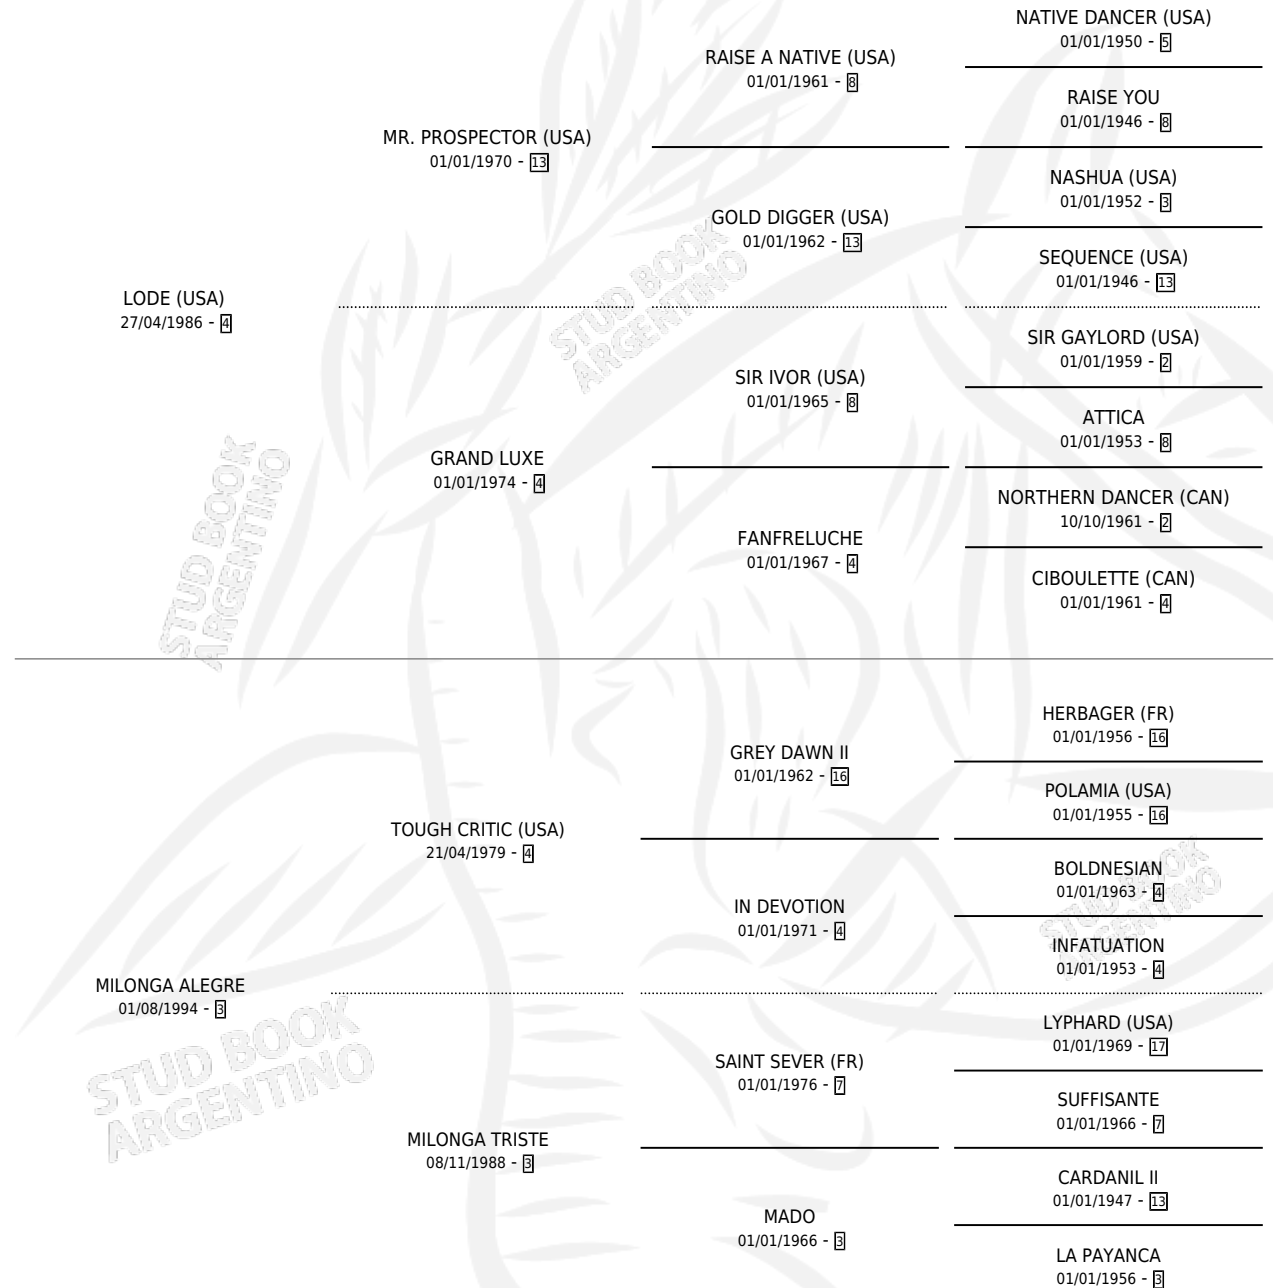

MILLE UNA NOTTE

por **LODE (USA)** y **MILONGA ALEGRE** por **TOUGH CRITIC (USA)**

Argentina · Hembra · Alazan Tostado · SP · 30/08/2009
Familia 3-h · Volumen 40

ESTADO

TIPIFICACIÓN SANGUÍNEA	X
TIPIFICACIÓN POR ADN	✓
PASAPORTE	✓
IDENTIFICACIÓN POR MICROCHIP	✓
REPRODUCTOR	✓

Lugar de nacimiento: Santa Maria De Araras

Criador: Santa Maria De Araras

~

HIJOS

	MACHOS	HEMBRAS
5 NACIERON	2	3
2 CORRIERON	1	1
1 GANARON	1	0
0 GANADORES CL	0 GANADORES GR	0 GANADORES G1

PEDIGREE

CAMPAÑA

Solo carreras oficiales de Argentina