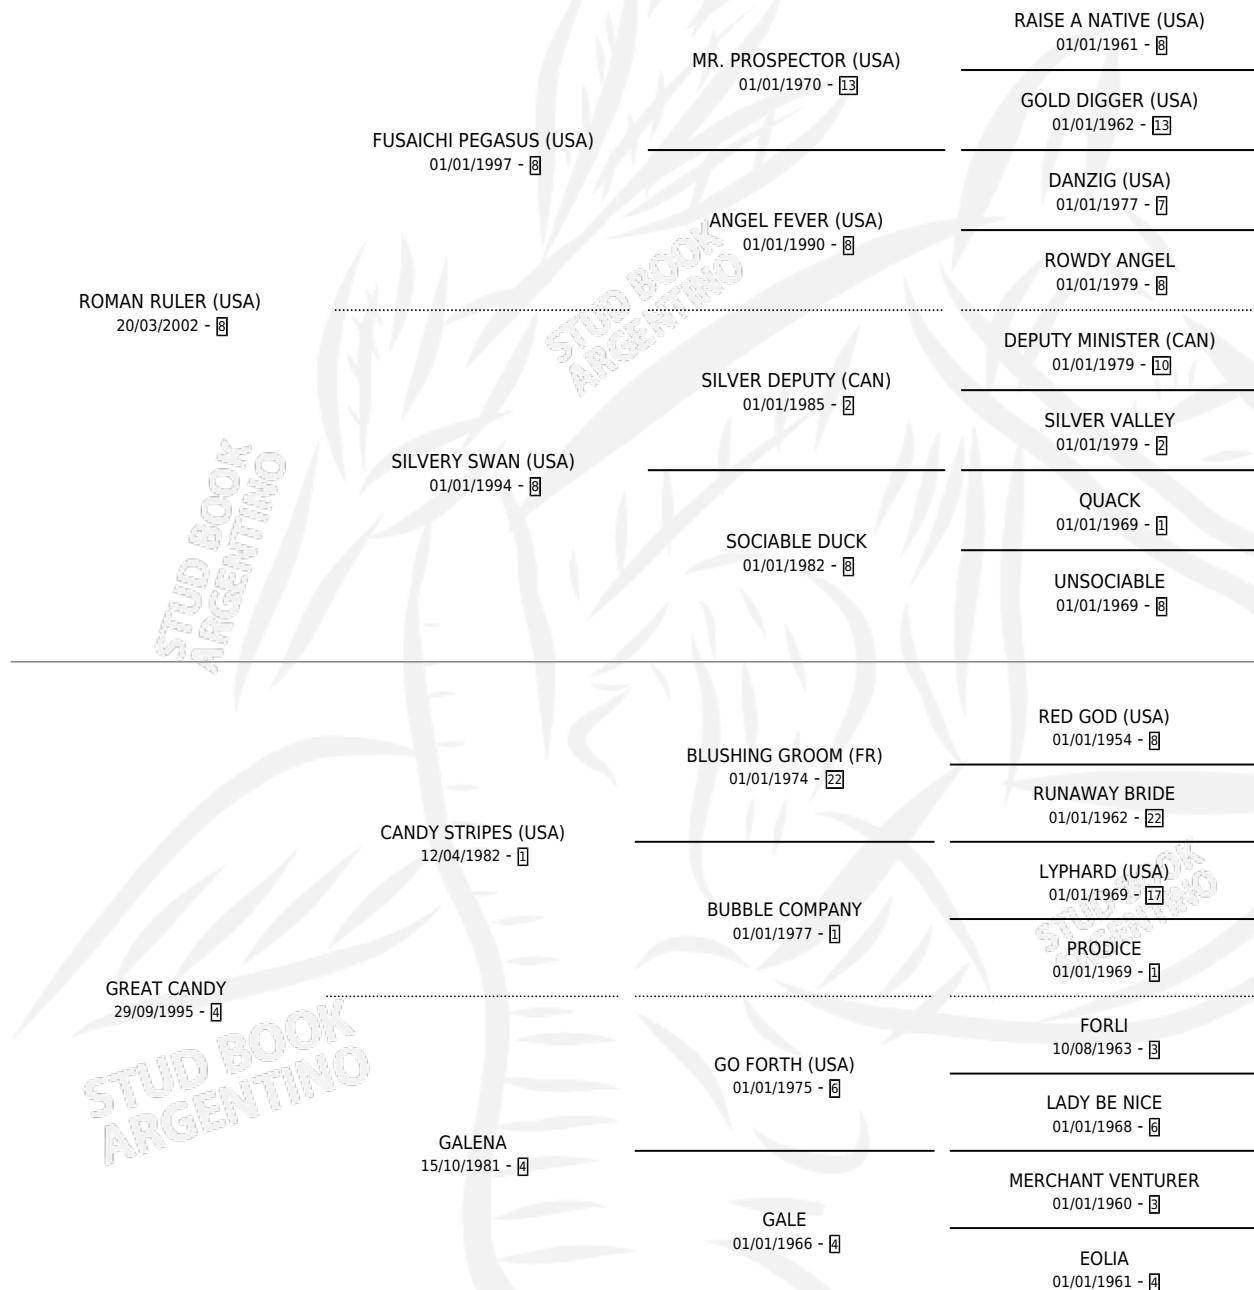

ROMAN GALE

por **ROMAN RULER (USA)** y **GREAT CANDY** por **CANDY STRIPES (USA)**

Argentina · Hembra · Zaino · SP · 21/08/2009
Familia 4-k · Volumen 40

ESTADO

TIPIFICACIÓN SANGUÍNEA	X
TIPIFICACIÓN POR ADN	✓
PASAPORTE	✓
IDENTIFICACIÓN POR MICROCHIP	✓
REPRODUCTOR	✓

Lugar de nacimiento: Melincue
Criador: Melincue

~

HIJOS

	MACHOS	HEMBRAS
8 NACIERON	2	6
7 CORRIERON	1	6
6 GANARON	1	5

1	0	0
GANADORES CL	GANADORES GR	GANADORES G1

PEDIGREE

S

cimientos 8 / Efectividad 66.67%

PADRILLO	PRODUCTO	CRIADOR	1ER SERVICIO	ÚLTIMO SERVICIO
CODRINGER	Ø		20/11/2025	20/11/2025
ROMAN GALE	Ø		10/09/2024	16/10/2024
Datos oficiales del Stud Book Argentino				
MUST GO ON	TERTURIO (M Z, 02/08/2024) •MURIÓ EL 10/10/2024•	LA GRINGA	08/08/2023	08/08/2023
STUD BOOK ARGENTINO (USA)	Ø		01/09/2022	01/09/2022
MUST GO ON	MUST BE TALKING (H Z, 10/11/2021)	LA GRINGA	03/12/2020	03/12/2020
SEATTLE FITZ	Ø		17/11/2019	17/11/2019
SEATTLE FITZ	ROMAN SEATTLE (H Z, 08/11/2019)	LA GRINGA	01/12/2018	01/12/2018
MOST IMPROVED (IRE)	MAMO MAMO ABU (H Z, 08/10/2018)	LA GRINGA	13/10/2017	17/10/2017
TETELESTAI (USA)	ROMAN STYLE (H Z, 21/08/2017)	LA GRINGA	30/08/2016	30/08/2016
SIDNEY'S CANDY (USA)	ROMAN CANDY (H Z, 20/08/2016)	LA GRINGA	07/09/2015	07/09/2015
ORPEN (USA)	MOIE MALA (H Z, 24/08/2015)	LA GRINGA	04/09/2014	04/09/2014
HURRICANE CAT (USA)	EOLIA CAT (M Z, 28/07/2014)	MELINCUE	07/08/2013	07/08/2013