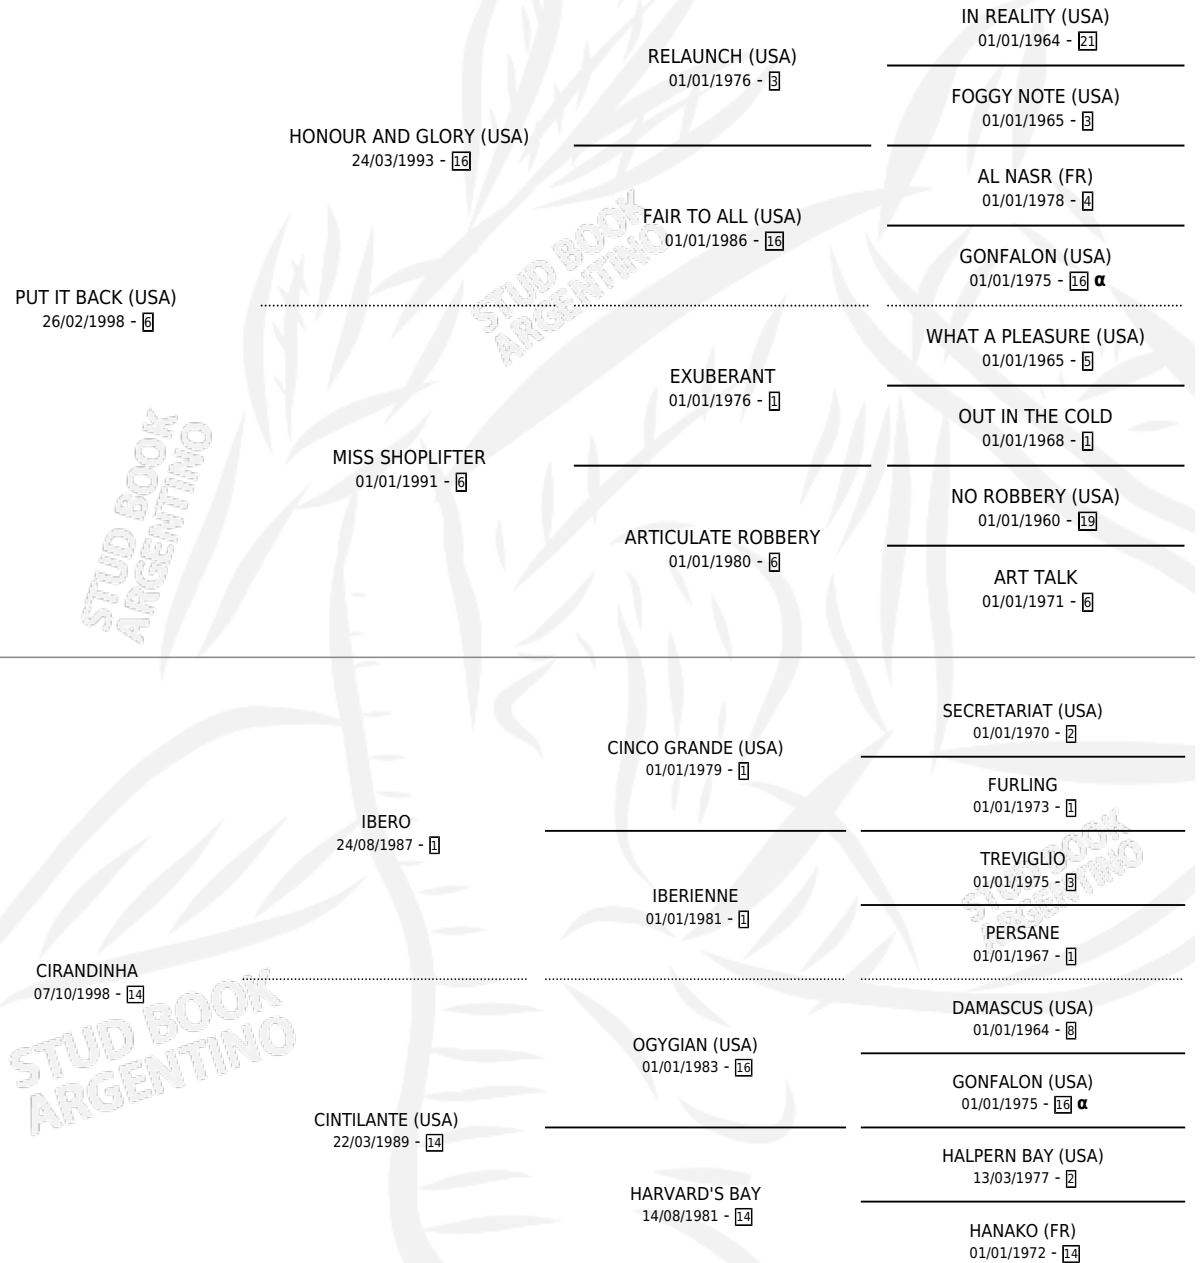

CITY FLOWER

por PUT IT BACK (USA) y CIRANDINHA por IBERO

Argentina · Hembra · Zaino · SP · 27/08/2009
Familia 14 · Volumen 40

ESTADO

TIPIFICACIÓN SANGUÍNEA	X
TIPIFICACIÓN POR ADN	✓
PASAPORTE	✓
IDENTIFICACIÓN POR MICROCHIP	✓
REPRODUCTOR	✓

Lugar de nacimiento: Santa Maria De Araras
Criador: Santa Maria De Araras

~

HIJOS

	MACHOS	HEMBRAS
2 NACIERON	1	1
1 CORRIERON	0	1
1 GANARON	0	1
0 GANADORES CL	0 GANADORES GR	0 GANADORES G1

PEDIGREE

INBREEDING : α