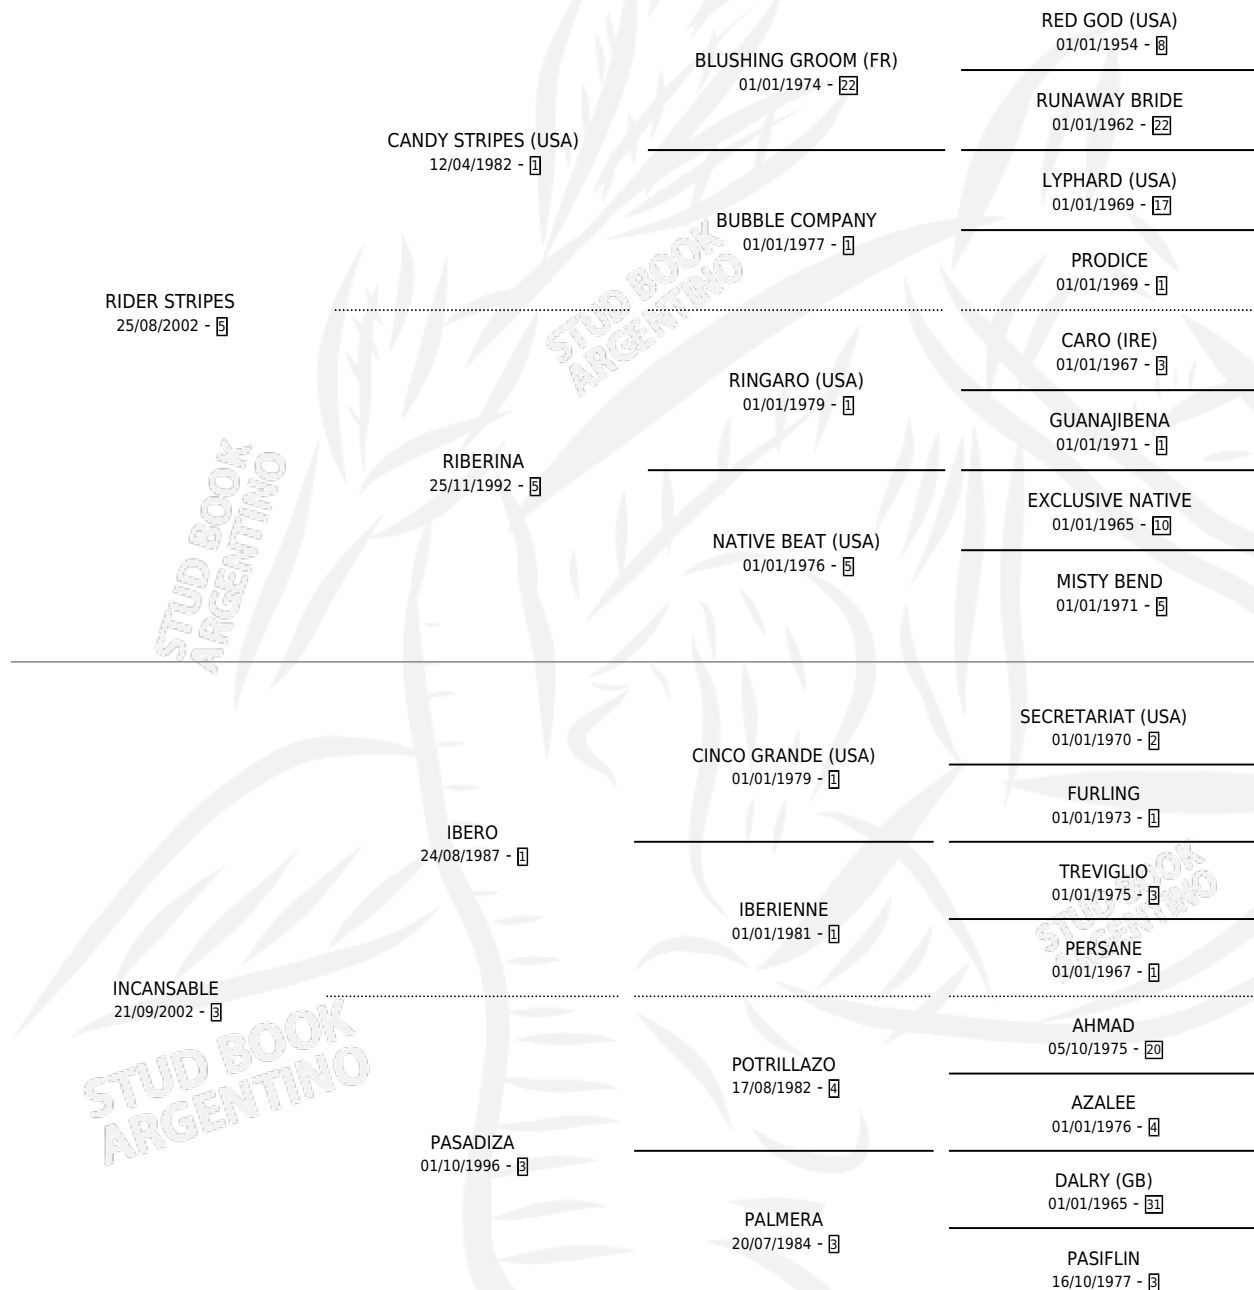

DOÑA CAPRICIOSA

por RIDER STRIPES y INCANSABLE por IBERO

Argentina · Hembra · Alazan · SP · 17/08/2009
Familia 3-c · Volumen 40

ESTADO

TIPIFICACIÓN SANGUÍNEA	X
TIPIFICACIÓN POR ADN	✓
PASAPORTE	✓
IDENTIFICACIÓN POR MICROCHIP	✓
REPRODUCTOR	✓

Lugar de nacimiento: La Teresina
Criador: Lopez Sebastian Javier

~

HIJOS

	MACHOS	HEMBRAS
3 NACIERON	1	2
SIN ACTUACIONES		

PEDIGREE

CAMPAÑA

Solo carreras oficiales de Argentina

POR EDAD