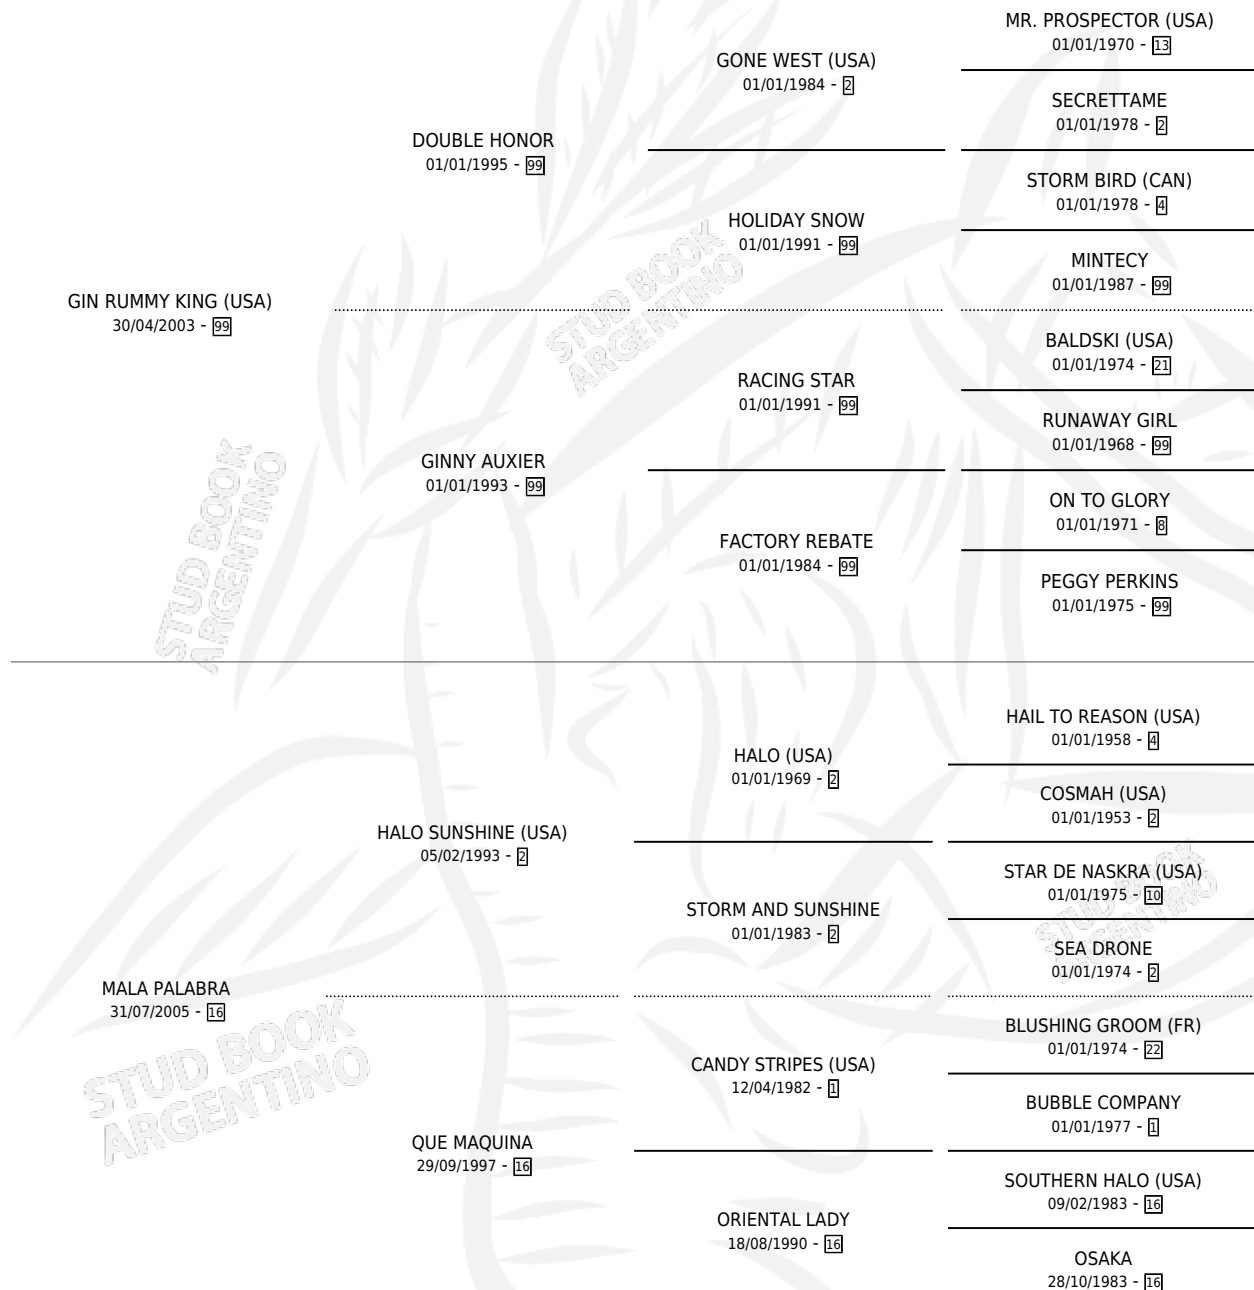

WORDS QUEEN

por GIN RUMMY KING (USA) y MALA PALABRA por HALO SUNSHINE (USA)

Argentina · Hembra · Zaino · SP · 12/08/2009
Familia 16-d · Volumen 40

ESTADO

TIPIFICACIÓN SANGUÍNEA	X
TIPIFICACIÓN POR ADN	✓
PASAPORTE	✓
IDENTIFICACIÓN POR MICROCHIP	✓
REPRODUCTOR	✓

Lugar de nacimiento: Wester Cam Alfa
Criador: Rodriguez Almeida Genuario

~

HIJOS

	MACHOS	HEMBRAS
1 NACIERON	0	1
SIN ACTUACIONES		

PEDIGREE

CAMPAÑA

Solo carreras oficiales de Argentina

POR EDAD