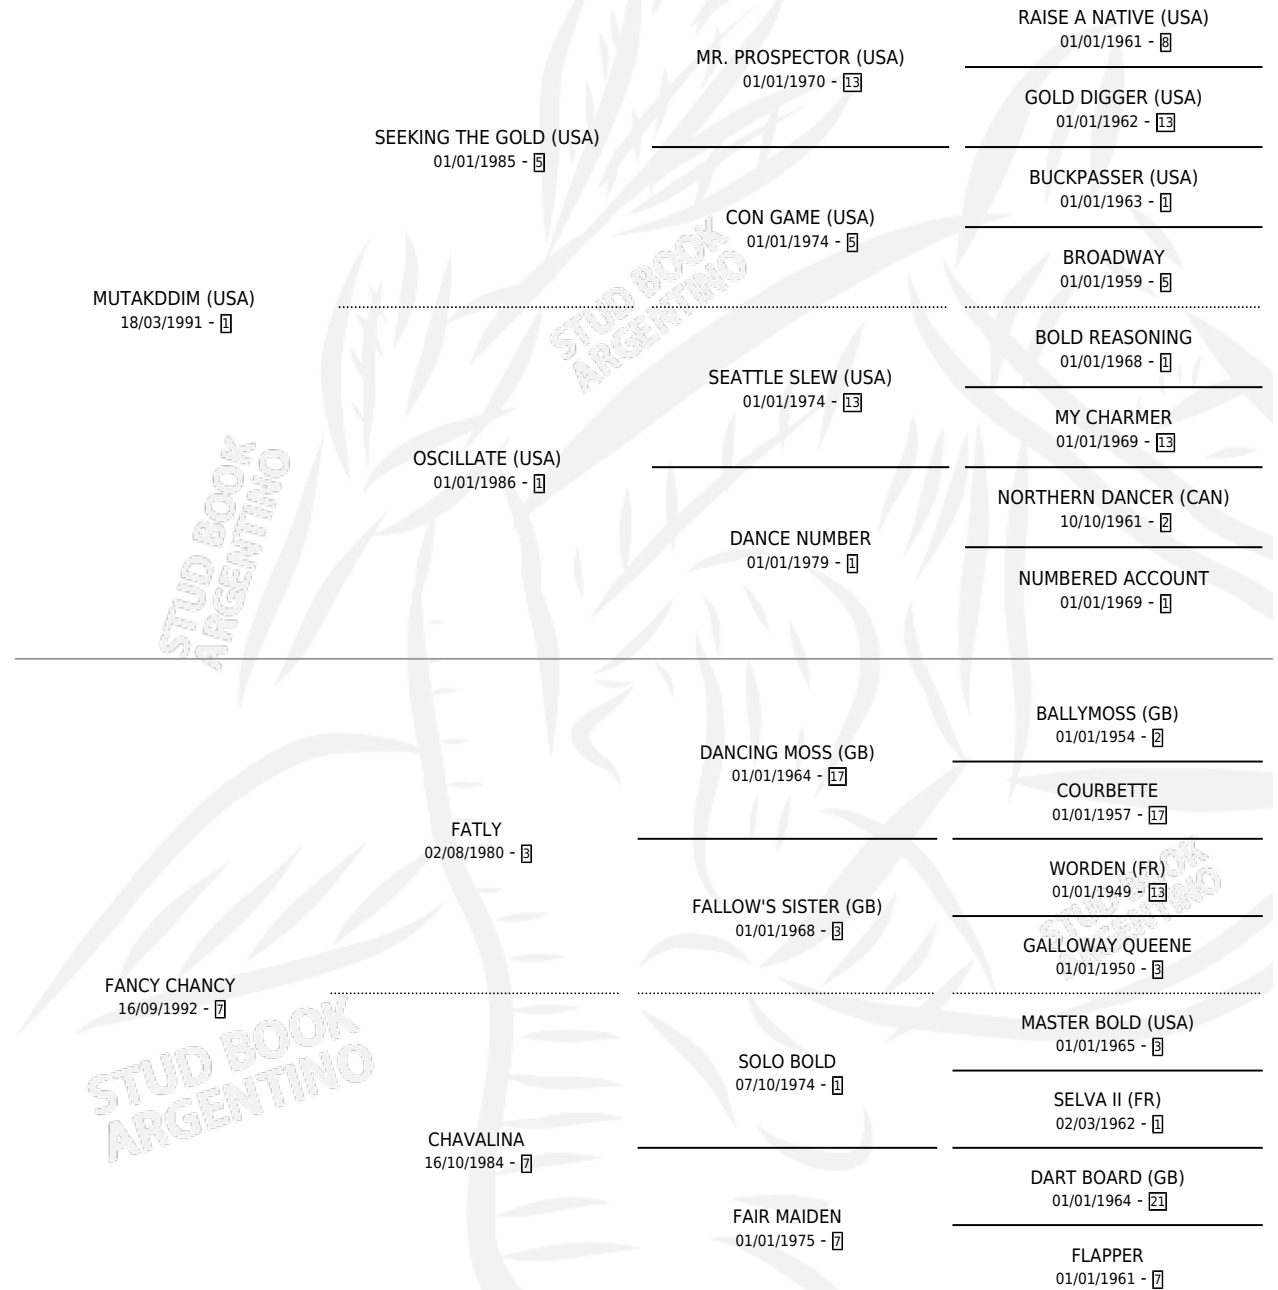

CHARMING LADY

por **MUTAKDDIM (USA)** y **FANCY CHANCY** por **FATLY**

Argentina · Hembra · Zaino Colorado · SP · 18/08/2009
Familia 7 · Volumen 40

ESTADO

TIPIFICACIÓN SANGUÍNEA	X
TIPIFICACIÓN POR ADN	✓
PASAPORTE	✓
IDENTIFICACIÓN POR MICROCHIP	✓
REPRODUCTOR	✓

Lugar de nacimiento: Santa Ines

Criador: Santa Ines

PEDIGREE