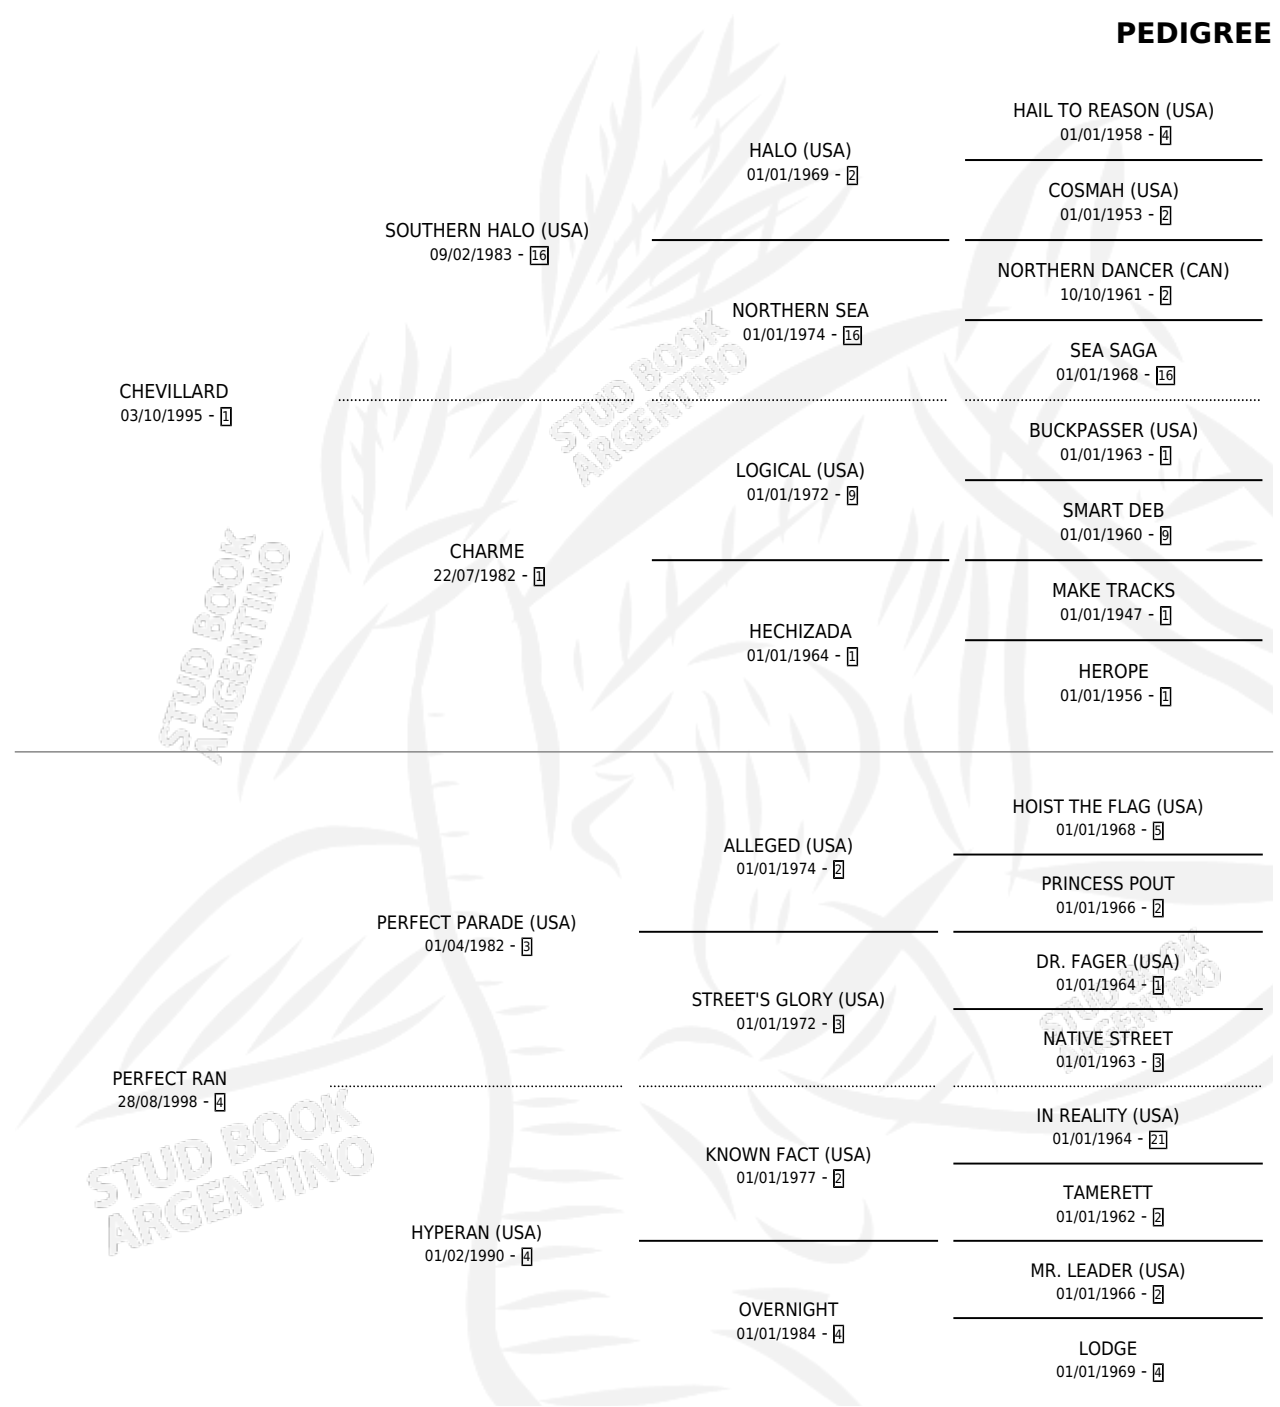

PALM BEACH

por CHEVILLARD y PERFECT RAN por PERFECT PARADE (USA)

Argentina · Macho · Tordillo · SP · 07/09/2009
Familia 4-r · Volumen 40

ESTADO

TIPIFICACIÓN SANGUÍNEA	X
TIPIFICACIÓN POR ADN	✓
PASAPORTE	X
IDENTIFICACIÓN POR MICROCHIP	✓
REPRODUCTOR	X

Lugar de nacimiento: Vikeda
Criador: Vikeda S.R.L.

PEDIGREE

PALM BEACH

Datos oficiales del Stud Book Argentino

Documento generado el 02/05/2026

studbook.org.ar