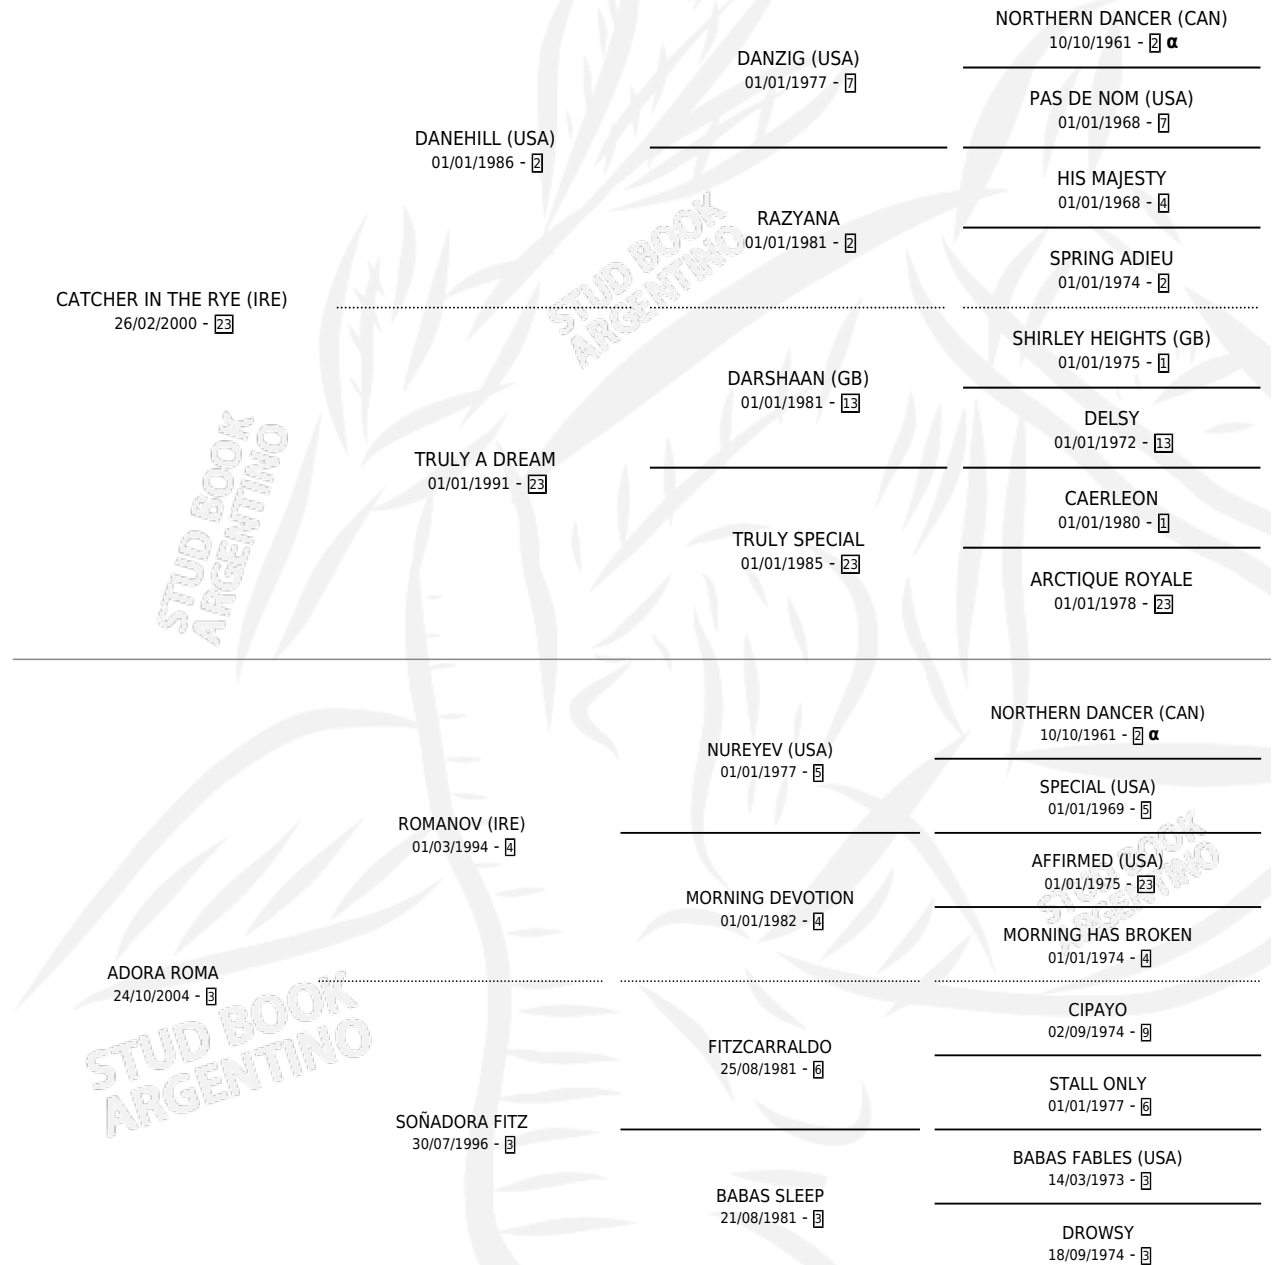

# CATCHER IN ROMA

por **CATCHER IN THE RYE (IRE)** y **ADORA ROMA** por **ROMANOV (IRE)**

Argentina · Macho · Zaino Doradillo · SP · 23/08/2009  
Familia 3-b · Volumen 40

## ESTADO

TIPIFICACIÓN SANGUÍNEA	X
TIPIFICACIÓN POR ADN	✓
PASAPORTE	✓
IDENTIFICACIÓN POR MICROCHIP	✓
REPRODUCTOR	X

**Lugar de nacimiento:** Campo particular

**Criador:** Gasibe Hernan

## PEDIGREE

INBREEDING : α